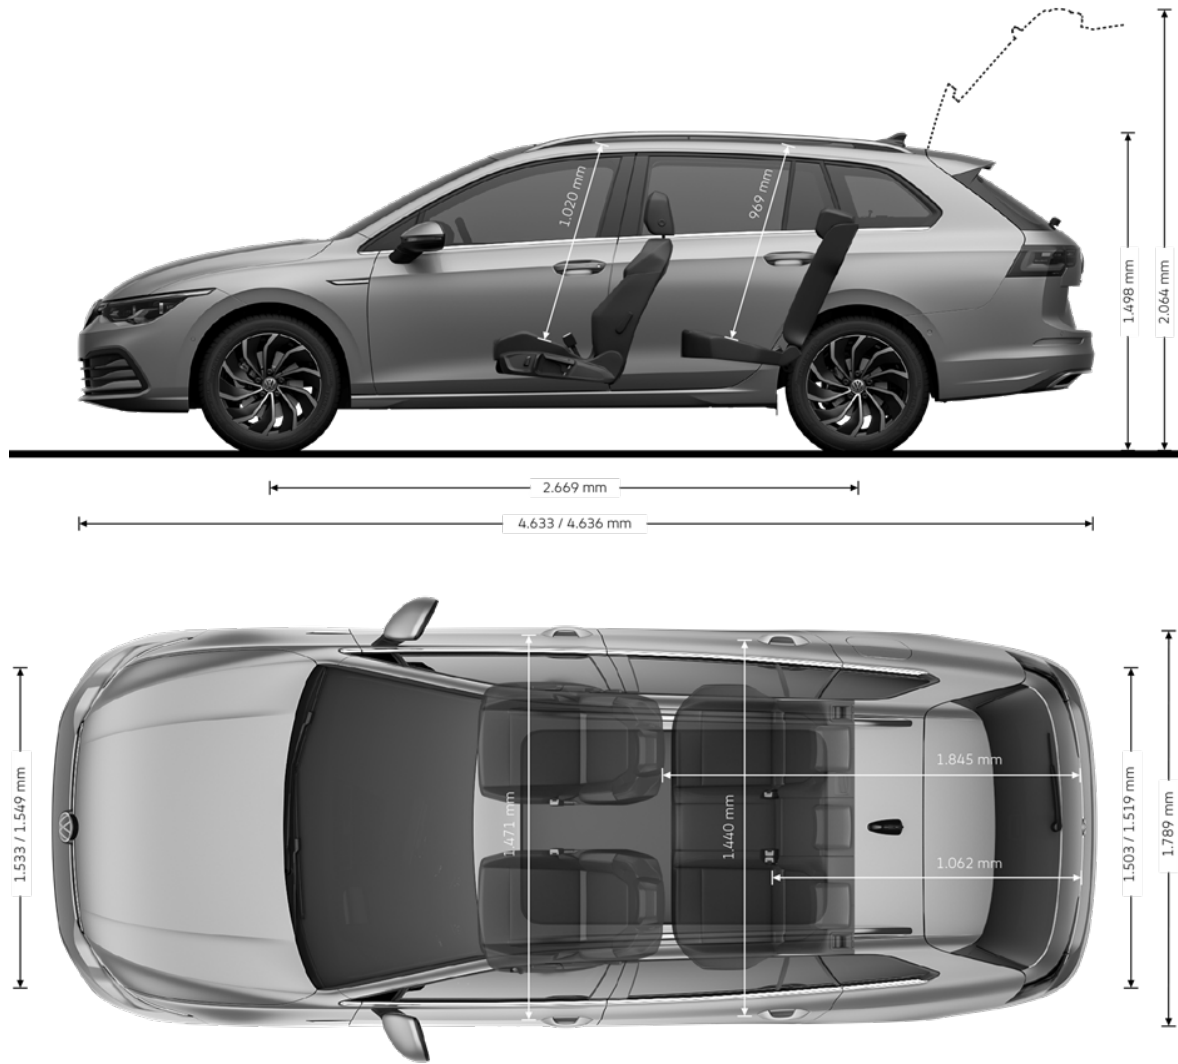

Dimensioni

Dimensioni esterne

	Golf 8 Variant	Golf 8 Variant Alltrack
Lunghezza senza / con gancio traino	4.633 / 4.636 mm	4.639 / 4.639 mm
Larghezza	1.789 mm	1.795 mm
Larghezza inclusi specchietti retrovisori	2.073 mm	2.073 mm
Altezza	1.498 mm	1.510 mm
Passo	2.669 mm	2.679 mm
Carreggiata anteriore	1.533 - 1.549 mm	1.540 - 1.548 mm
Carreggiata posteriore	1.504 - 1.520 mm	1.512 - 1.520 mm

Dimensioni interne

Larghezza abitacolo (sedili ant.)	1.471 mm	1.471 mm
Larghezza abitacolo (sedili post.)	1.440 mm	1.440 mm
Altezza abitacolo (sedili ant.)	1.020 mm	1.020 mm
Altezza abitacolo (sedili post.)	969 mm	969 mm

Diametro di sterzata

Diametro di sterzata	11,1 m	11,1 m
----------------------	--------	--------