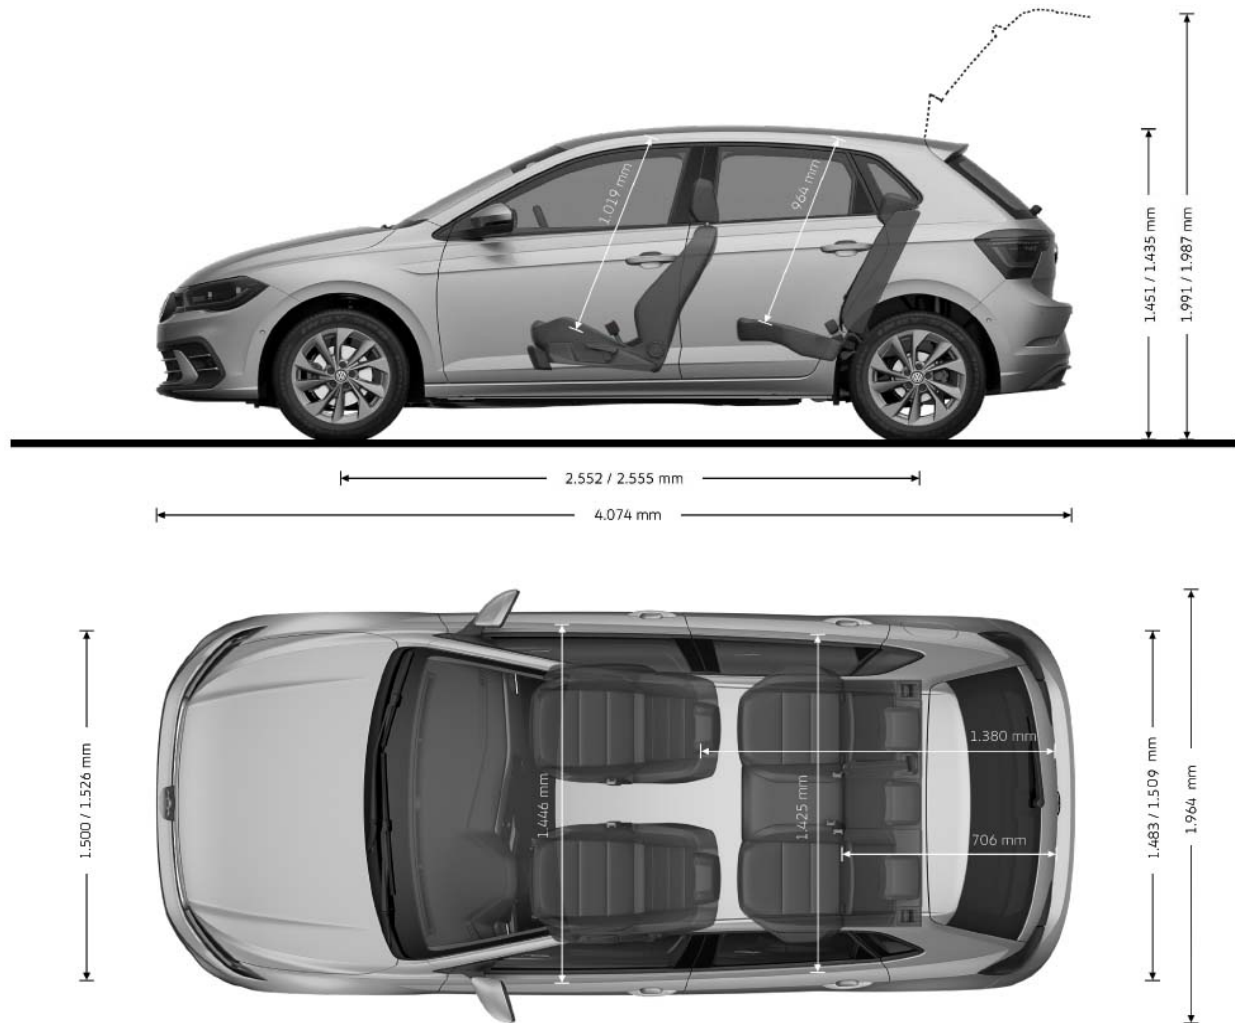

# Dimensioni

## Dimensioni esterne

	Gamma	GTI
Lunghezza	4.074 mm	4.074 mm
Larghezza	1.751 mm	1.751 mm
Larghezza inclusi specchietti retrovisori	1.964 mm	1.964 mm
Altezza (max.)	1.451 mm	1.431 mm
Passo	2.552 mm	2.549 mm
Carreggiata anteriore	1.500 / 1.526 mm	1.501 / 1.513 mm
Carreggiata posteriore	1.483 / 1.509 mm	1.484 / 1.496 mm

## Dimensioni interne

Larghezza abitacolo (sedili ant.)	1.446 mm	1.446 mm
Larghezza abitacolo (sedili post.)	1.425 mm	1.425 mm
Altezza abitacolo (sedili ant.)	1.019 mm	1.019 mm
Altezza abitacolo (sedili post.)	964 mm	964 mm