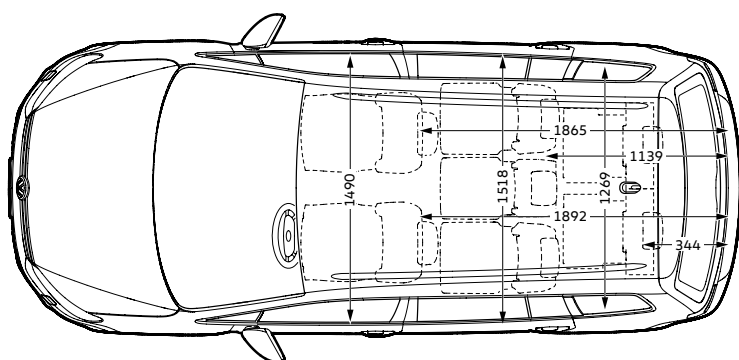

Dimensioni

Dimensioni esterne

Lunghezza senza / con gancio traino	4.527 / 4.536 mm
Larghezza	1.829 mm
Larghezza inclusi specchietti retrovisori	2.087 mm
Altezza	1.674 mm
Passo	2.786 mm
Carreggiata anteriore	1.561 - 1.569 mm
Carreggiata posteriore	1.534 - 1.542 mm

Dimensioni interne

Larghezza abitacolo (sedili ant.)	1.490 mm
Larghezza abitacolo (sedili post.)	1.518 mm
Larghezza abitacolo (3° fila sedili post.)	1.269 mm
Altezza abitacolo (sedili ant.)	1.064 mm
Altezza abitacolo (sedili post.)	979 mm
Altezza abitacolo (3° fila sedili post.)	930 mm

Dimensioni vano bagagli

Profondità	1.139 mm
Profondità con schienali abbattuti	1.892 mm
Capacità*	605 - 1.620 lt

Diametro di sterzata

Diametro di sterzata	11,5 m
----------------------	--------

Altri dati

Capacità serbatoio	ca. 58 lt
--------------------	-----------