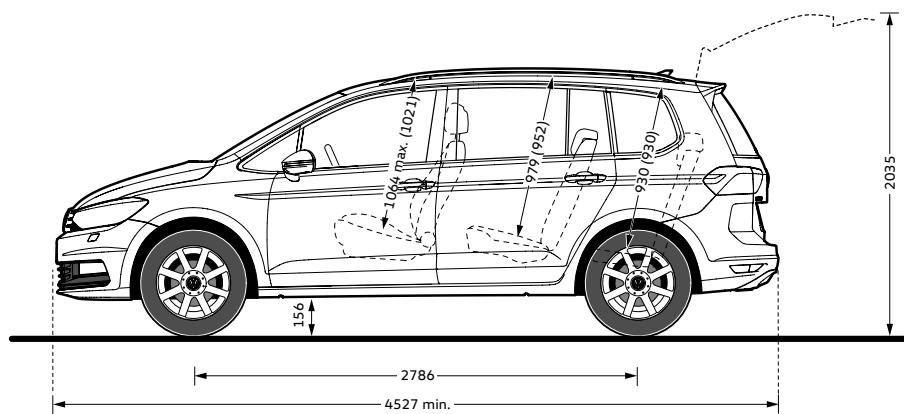

Dimensioni

Dimensioni esterne

Lunghezza senza / con gancio traino	4.527 / 4.536 mm
Larghezza	1.829 mm
Larghezza inclusi specchietti retrovisori	2.087 mm
Altezza	1.674 mm
Passo	2.786 mm
Carreggiata anteriore	1.561 - 1.569 mm
Carreggiata posteriore	1.534 - 1.542 mm

Dimensioni interne

Larghezza abitacolo (sedili ant.)	1.490 mm
Larghezza abitacolo (sedili post.)	1.518 mm
Larghezza abitacolo (3° fila sedili post.)	1.269 mm
Altezza abitacolo (sedili ant.)	1.064 mm
Altezza abitacolo (sedili post.)	979 mm
Altezza abitacolo (3° fila sedili post.)	930 mm

Dimensioni vano bagagli

Profondità	1.139 mm
Profondità con schienali abbattuti	1.892 mm
Capacità*	605 - 1.620 lt

Diametro di sterzata

Diametro di sterzata	11,5 m
----------------------	--------

Altri dati

Capacità serbatoio	ca. 58 lt
--------------------	-----------