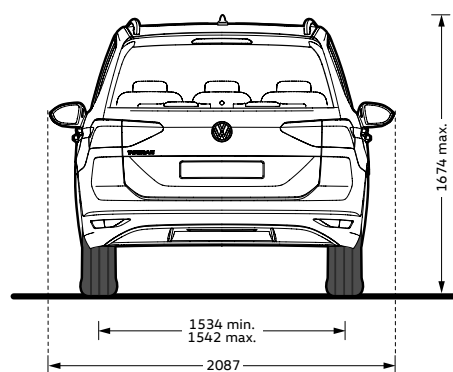

Dimensioni

Dimensioni esterne

Lunghezza senza / con gancio traino	4.527 / 4.536 mm
Larghezza	1.829 mm
Larghezza inclusi specchietti retrovisori	2.087 mm
Altezza	1.674 mm
Passo	2.786 mm
Carreggiata anteriore	1.561 - 1.569 mm
Carreggiata posteriore	1.534 - 1.542 mm

Dimensioni interne

Larghezza abitacolo (sedili ant.)	1.490 mm
Larghezza abitacolo (sedili post.)	1.518 mm
Larghezza abitacolo (3° fila sedili post.)	1.269 mm
Altezza abitacolo (sedili ant.)	1.064 mm
Altezza abitacolo (sedili post.)	979 mm
Altezza abitacolo (3° fila sedili post.)	930 mm

Dimensioni vano bagagli

Profondità	1.139 mm
Profondità con schienali abbattuti	1.892 mm
Capacità*	605 - 1.620 lt

Diametro di sterzata

Diametro di sterzata	11,5 m
----------------------	--------

Altri dati

Capacità serbatoio	ca. 58 lt
--------------------	-----------