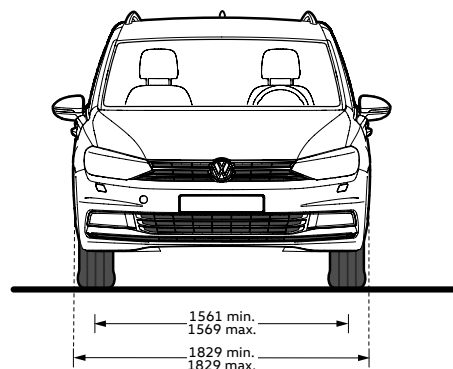

Dimensioni

Dimensioni esterne

Lunghezza senza / con gancio traino	4.527 / 4.536 mm
Larghezza	1.829 mm
Larghezza inclusi specchietti retrovisori	2.087 mm
Altezza	1.674 mm
Passo	2.786 mm
Carreggiata anteriore	1.561 - 1.569 mm
Carreggiata posteriore	1.534 - 1.542 mm

Dimensioni interne

Larghezza abitacolo (sedili ant.)	1.490 mm
Larghezza abitacolo (sedili post.)	1.518 mm
Larghezza abitacolo (3° fila sedili post.)	1.269 mm
Altezza abitacolo (sedili ant.)	1.064 mm
Altezza abitacolo (sedili post.)	979 mm
Altezza abitacolo (3° fila sedili post.)	930 mm

Dimensioni vano bagagli

Profondità	1.139 mm
Profondità con schienali abbattuti	1.892 mm
Capacità*	605 - 1.620 lt

Diametro di sterzata

Diametro di sterzata	11,5 m
----------------------	--------

Altri dati

Capacità serbatoio	ca. 58 lt
--------------------	-----------