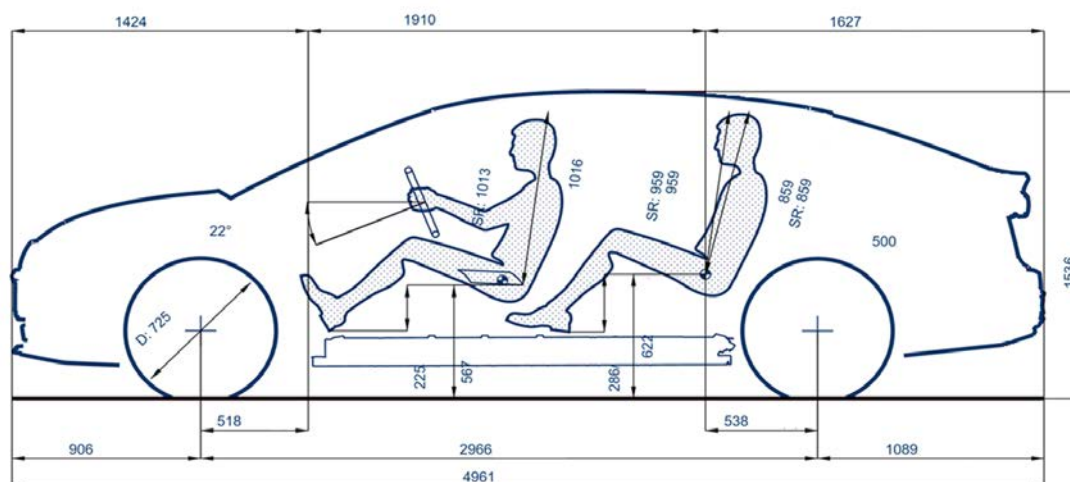

I tappeti sono sempre di colore nero.

Dimensioni

Dimensioni esterne

Lunghezza	4.961 mm
Larghezza	1.862 mm
Larghezza inclusi specchietti retrovisori	2.141mm
Altezza	1.536 mm
Passo	2.971 mm
Carreggiata anteriore	1.588 - 1.598 mm
Carreggiata posteriore	1.559 - 1.569 mm