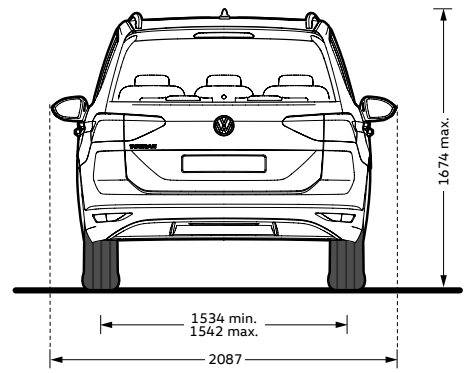

*non in combinazione con W02

Note: ● di serie ○ a pagamento - non fornibile ○ fornibile senza sovrapprezzo

Touran - Anno Modello 2024 - Validità 25.01.2024

Dimensioni

Dimensioni esterne

Lunghezza senza / con gancio traino	4.527 / 4.536 mm
Larghezza	1.829 mm
Larghezza inclusi specchietti retrovisori	2.087 mm
Altezza	1.674 mm
Passo	2.786 mm
Carreggiata anteriore	1.561 - 1.569 mm
Carreggiata posteriore	1.534 - 1.542 mm