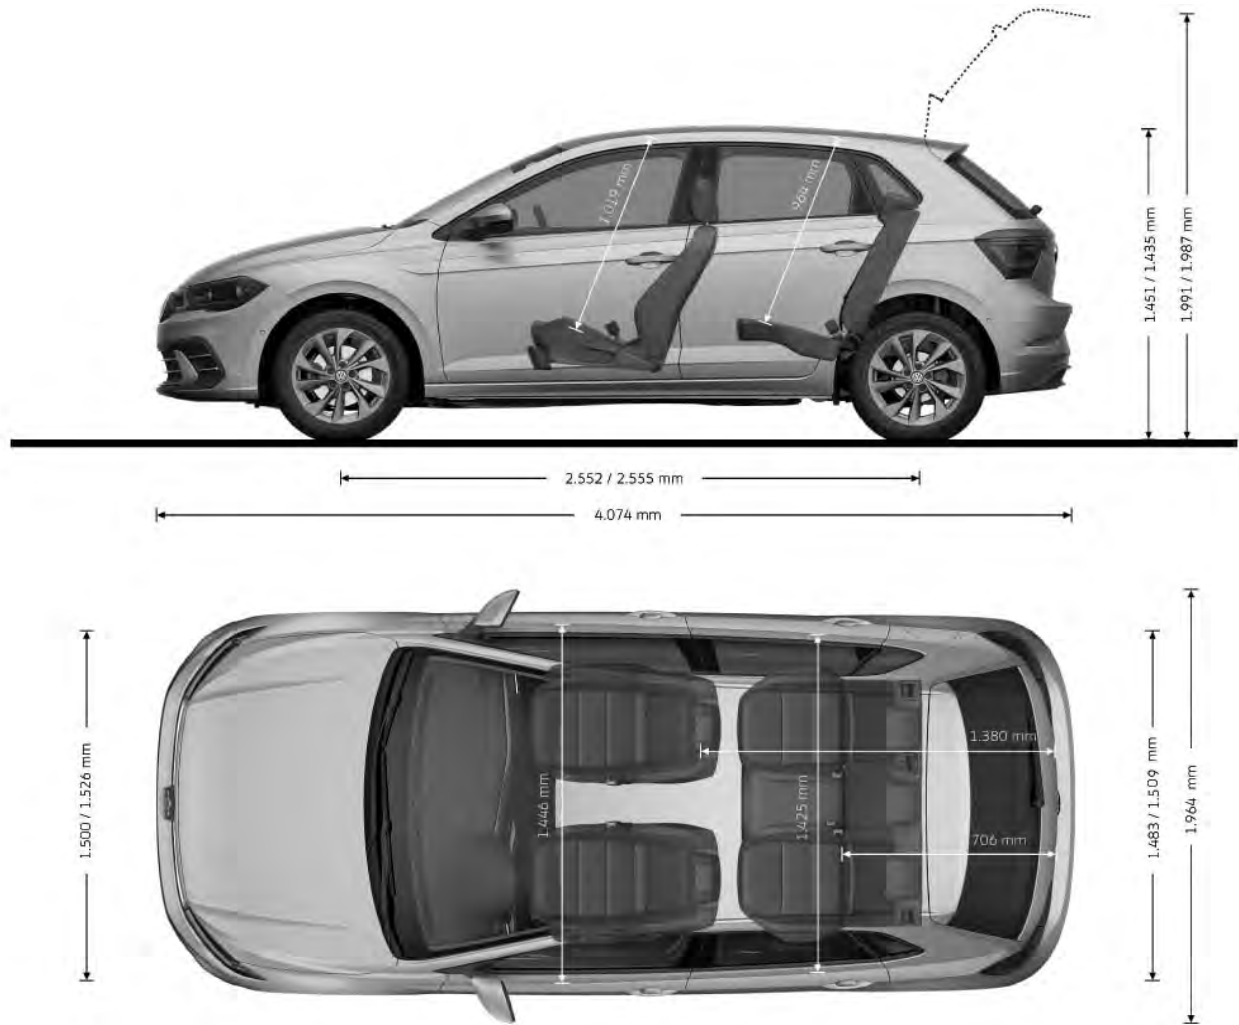

Dimensioni

Dimensioni esterne

	Gamma	GTI
Lunghezza	4.074 mm	4.074 mm
Larghezza	1.751 mm	1.751 mm
Larghezza inclusi specchietti retrovisori	1.964 mm	1.964 mm
Altezza (max.)	1.451 mm	1.431 mm
Passo	2.552 mm	2.549 mm
Carreggiata anteriore	1.500 / 1.526 mm	1.501 / 1.513 mm
Carreggiata posteriore	1.483 / 1.509 mm	1.484 / 1.496 mm

Dimensioni interne

Larghezza abitacolo (sedili ant.)	1.446 mm	1.446 mm
Larghezza abitacolo (sedili post.)	1.425 mm	1.425 mm
Altezza abitacolo (sedili ant.)	1.019 mm	1.019 mm
Altezza abitacolo (sedili post.)	964 mm	964 mm

Dimensioni vano bagagli

Profondità	706 mm	699 mm
Profondità con schienali abbattuti	1.380 mm	1.432 mm
Altezza da terra del portellone posteriore alzato	1.990 mm	1.990 mm
Capacità bagagliaio*	351 / 1.125 lt	305 / 1.079 lt
Capacità bagagliaio versione TGI*	251 / 1.025 lt	-

Altri dati

Capacità serbatoio	ca. 40 lt	ca. 40 lt
Capacità serbatoio benzina versione TGI	ca. 9 lt	-
Capacità serbatoio metano versione TGI	13,8 kg	-