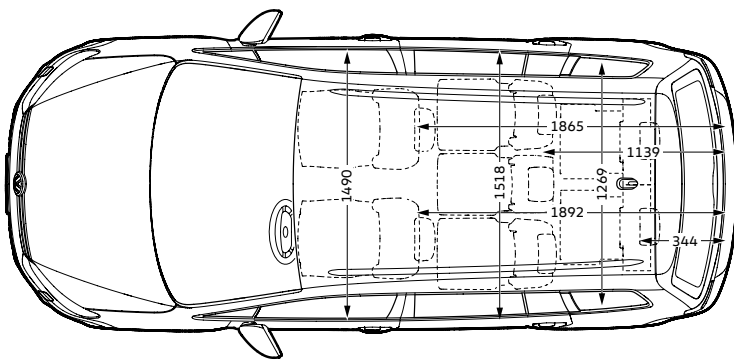

*non in combinazione con W02

Note: ● di serie ○ a pagamento - non fornibile ○ fornibile senza sovrapprezzo

Touran - Anno Modello 2024 - Validità 25.01.2024

Dimensioni

Dimensioni esterne

Lunghezza senza / con gancio traino	4.527 / 4.536 mm
Larghezza	1.829 mm
Larghezza inclusi specchietti retrovisori	2.087 mm
Altezza	1.674 mm
Passo	2.786 mm
Carreggiata anteriore	1.561 - 1.569 mm
Carreggiata posteriore	1.534 - 1.542 mm