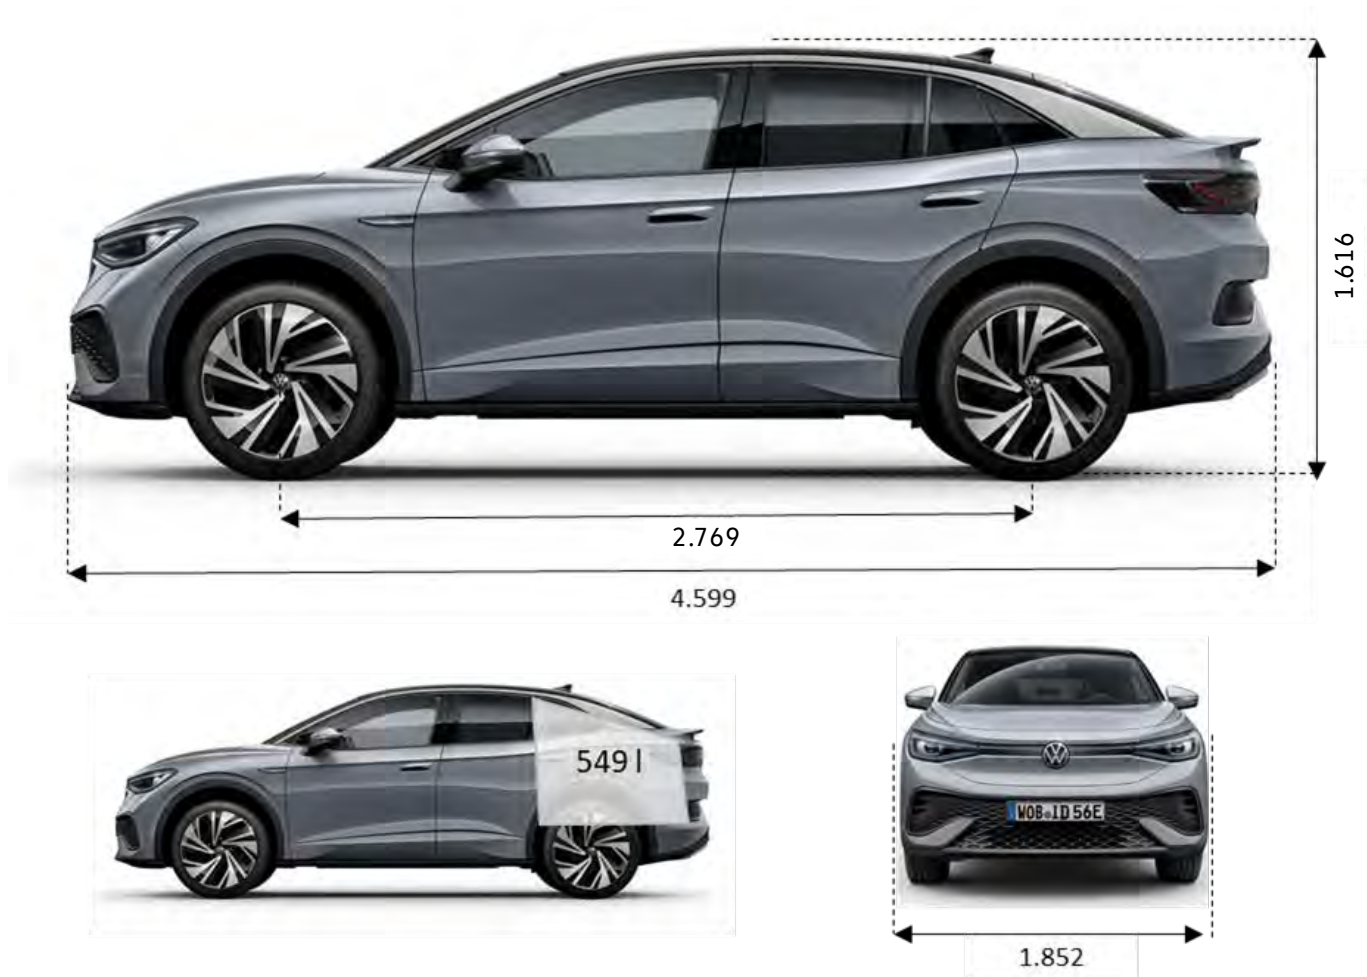

I tappeti sono sempre di colore nero.

Dimensioni

(i dati in figura si riferiscono alle versioni Pro)

Dimensioni esterne

I valori tra parentesi si riferiscono alla versione GTX

Lunghezza	4.599 mm
Larghezza	1.852 mm
Larghezza inclusi specchietti retrovisori	2.108 mm
Altezza	1.616 mm
Passo	2.769 (2.770) mm