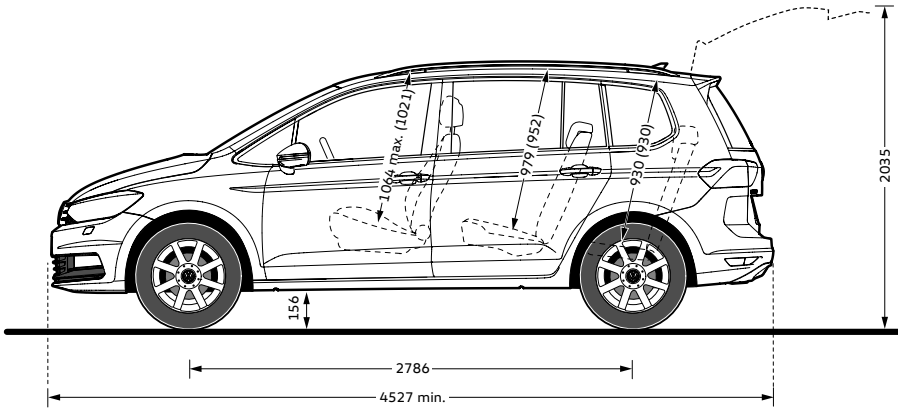

*non in combinazione con W02

Note: ● di serie ○ a pagamento - non fornibile ○ fornibile senza sovrapprezzo

Touran - Anno Modello 2024 - Validità 25.01.2024

Dimensioni

Dimensioni esterne

Lunghezza senza / con gancio traino	4.527 / 4.536 mm
Larghezza	1.829 mm
Larghezza inclusi specchietti retrovisori	2.087 mm
Altezza	1.674 mm
Passo	2.786 mm
Carreggiata anteriore	1.561 - 1.569 mm
Carreggiata posteriore	1.534 - 1.542 mm