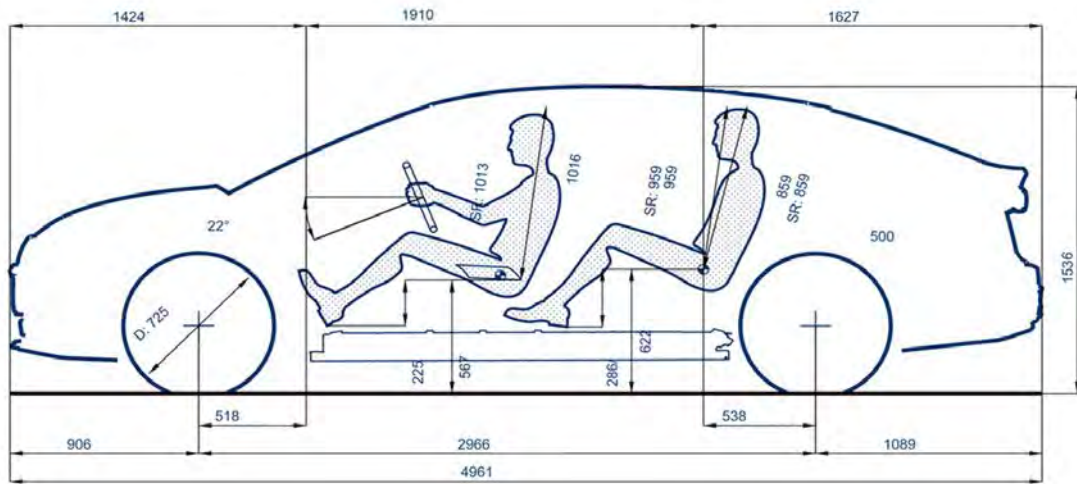

I tappeti sono sempre di colore nero.

Dimensioni

Dimensioni esterne

Lunghezza	4.961 mm
Larghezza	1.862 mm
Larghezza inclusi specchietti retrovisori	2.141mm
Altezza	1.536 mm
Passo	2.971 mm
Carreggiata anteriore	1.588 - 1.598 mm
Carreggiata posteriore	1.559 - 1.569 mm