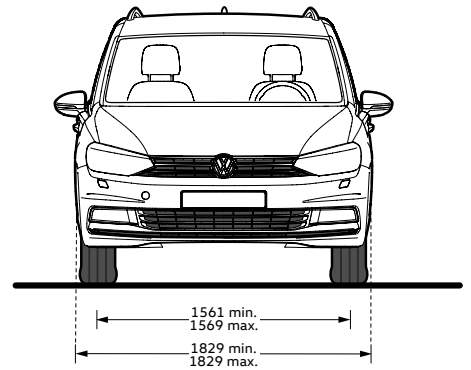

*non in combinazione con W02

Note: ● di serie ○ a pagamento - non fornibile ○ fornibile senza sovrapprezzo

Touran - Anno Modello 2024 - Validità 25.01.2024

Dimensioni

Dimensioni esterne

Lunghezza senza / con gancio traino	4.527 / 4.536 mm
Larghezza	1.829 mm
Larghezza inclusi specchietti retrovisori	2.087 mm
Altezza	1.674 mm
Passo	2.786 mm
Carreggiata anteriore	1.561 - 1.569 mm
Carreggiata posteriore	1.534 - 1.542 mm