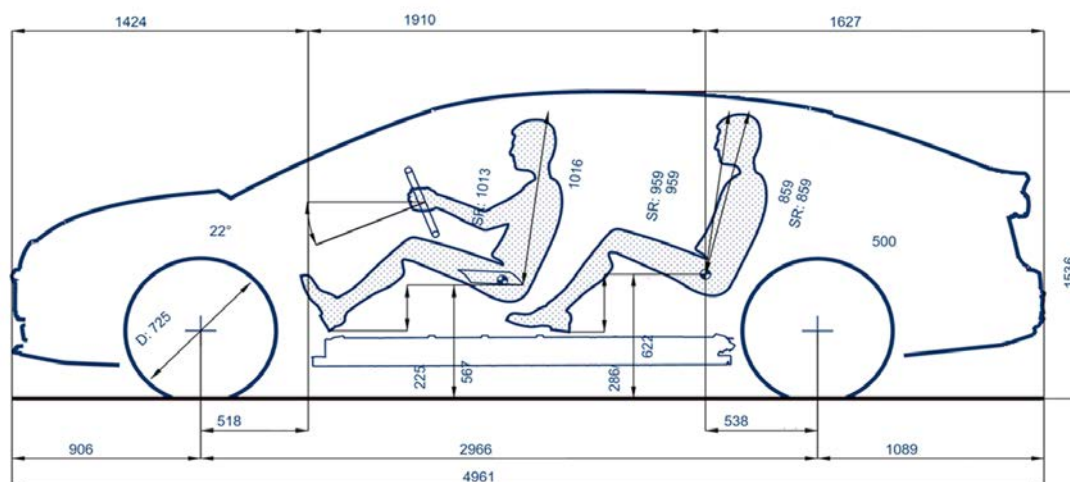

Dimensioni

Dimensioni esterne

Lunghezza	4.961 mm
Larghezza	1.862 mm
Larghezza inclusi specchietti retrovisori	2.141mm
Altezza	1.536 mm
Passo	2.971 mm
Carreggiata anteriore	1.588 - 1.598 mm
Carreggiata posteriore	1.559 - 1.569 mm

Dimensioni interne

Larghezza abitacolo (sedili ant.)	1.518 mm
Larghezza abitacolo (sedili post.)	1.507 mm
Altezza abitacolo (sedili post.)	960 mm

Dimensioni vano bagagli

Larghezza fra i passaruota	1.000 mm
Capacità*	532 - 1.586 lt

Diametro di sterzata

Diametro di sterzata	c.a. 10,9 m
----------------------	-------------

Capacità di traino

Capacità di traino (non frenato)	750 kg
Capacità di traino (frenato 12%)	1.000 kg
Capacità di traino (frenato 8%)	1.200 kg

* Misurazione conforme alla norma ISO 3832 effettuata con parallelepipedi di 200x100x50 mm