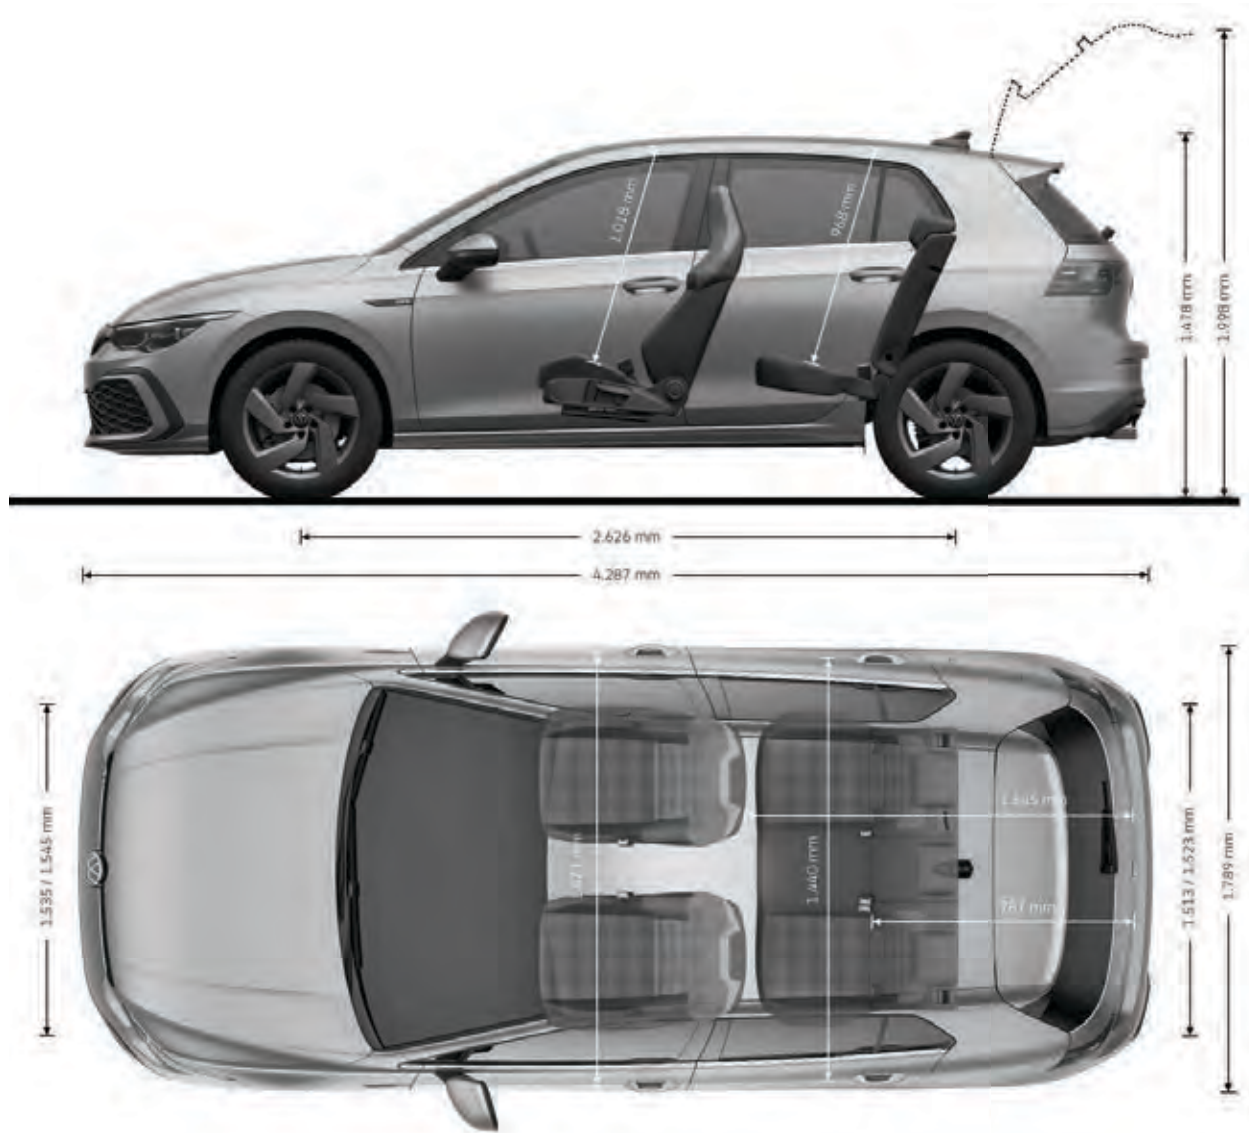

Dimensioni

Dimensioni esterne	GTI / GTI MT Ultimate	GTD	GTE	R
Lunghezza	4.287 mm	4.287 mm	4.287 mm	4.290 mm
Larghezza	1.789 mm	1.789 mm	1.789 mm	1.789 mm
Altezza	1.478 mm	1.478 mm	1.484 mm	1.458 mm
Passo	2.626 mm	2.626 mm	2.630 mm	2.628 mm
Carreggiata anteriore	1.535 - 1.545 mm	1.535 - 1.545 mm	1.533 - 1.543 mm	1.539 - 1.541 mm
Carreggiata posteriore	1.513 - 1.523 mm	1.513 - 1.523 mm	1.506 - 1.516 mm	1.514 - 1.516 mm

Dimensioni interne	GTI / GTI MT Ultimate	GTD	GTE	R
Larghezza abitacolo (sedili ant.)	1.471 mm	1.471 mm	1.471 mm	1.471 mm
Larghezza abitacolo (sedili post.)	1.440 mm	1.440 mm	1.440 mm	1.440 mm
Altezza abitacolo (sedili ant.)	1.018 mm	1.018 mm	1.018 mm	1.018 mm
Altezza abitacolo (sedili post.)	968 mm	968 mm	968 mm	968 mm

Dimensioni vano bagagli	GTI / GTI MT Ultimate	GTD	GTE	R
Profondità	787 mm	787 mm	752 mm	787 mm
Profondità con schienali abbattuti	1.545 mm	1.545 mm	1.514 mm	1.514 mm
Larghezza interna fra i passaruota	1.003 mm	1.003 mm	1.003 mm	1.003 mm
Capacità bagagliaio litri*	374 - 1.230 lt	374 - 1.230 lt	273 - 1.129 lt	273 - 1.129 lt

Diametro di sterzata	GTI / GTI MT Ultimate	GTD	GTE	R
Diametro di sterzata	10,9 m	10,9 m	10,9 m	10,9 m

Note: * Misurazione conforme alla norma ISO 3832 effettuata con parallelepipedi di 200x100x50 mm