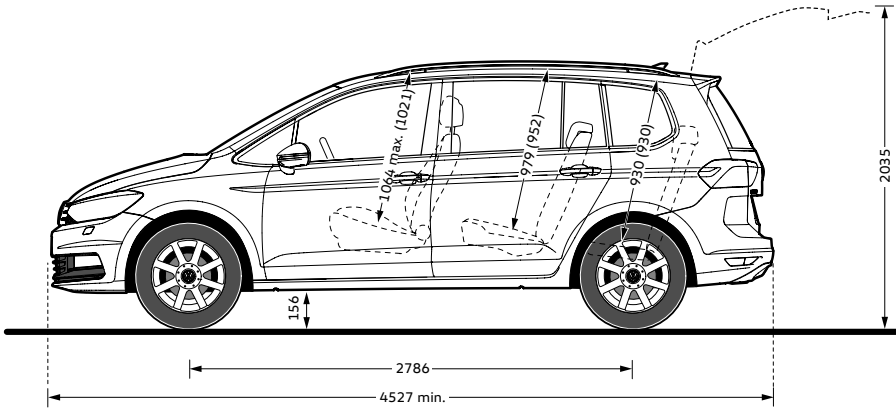

*non in combinazione con W02

Note: ● di serie ○ a pagamento - non fornibile ○ fornibile senza sovrapprezzo

Touran - Anno Modello 2024 - Validità 25.01.2024

Dimensioni

Dimensioni esterne

Lunghezza senza / con gancio traino	4.527 / 4.536 mm
Larghezza	1.829 mm
Larghezza inclusi specchietti retrovisori	2.087 mm
Altezza	1.674 mm
Passo	2.786 mm
Carreggiata anteriore	1.561 - 1.569 mm
Carreggiata posteriore	1.534 - 1.542 mm