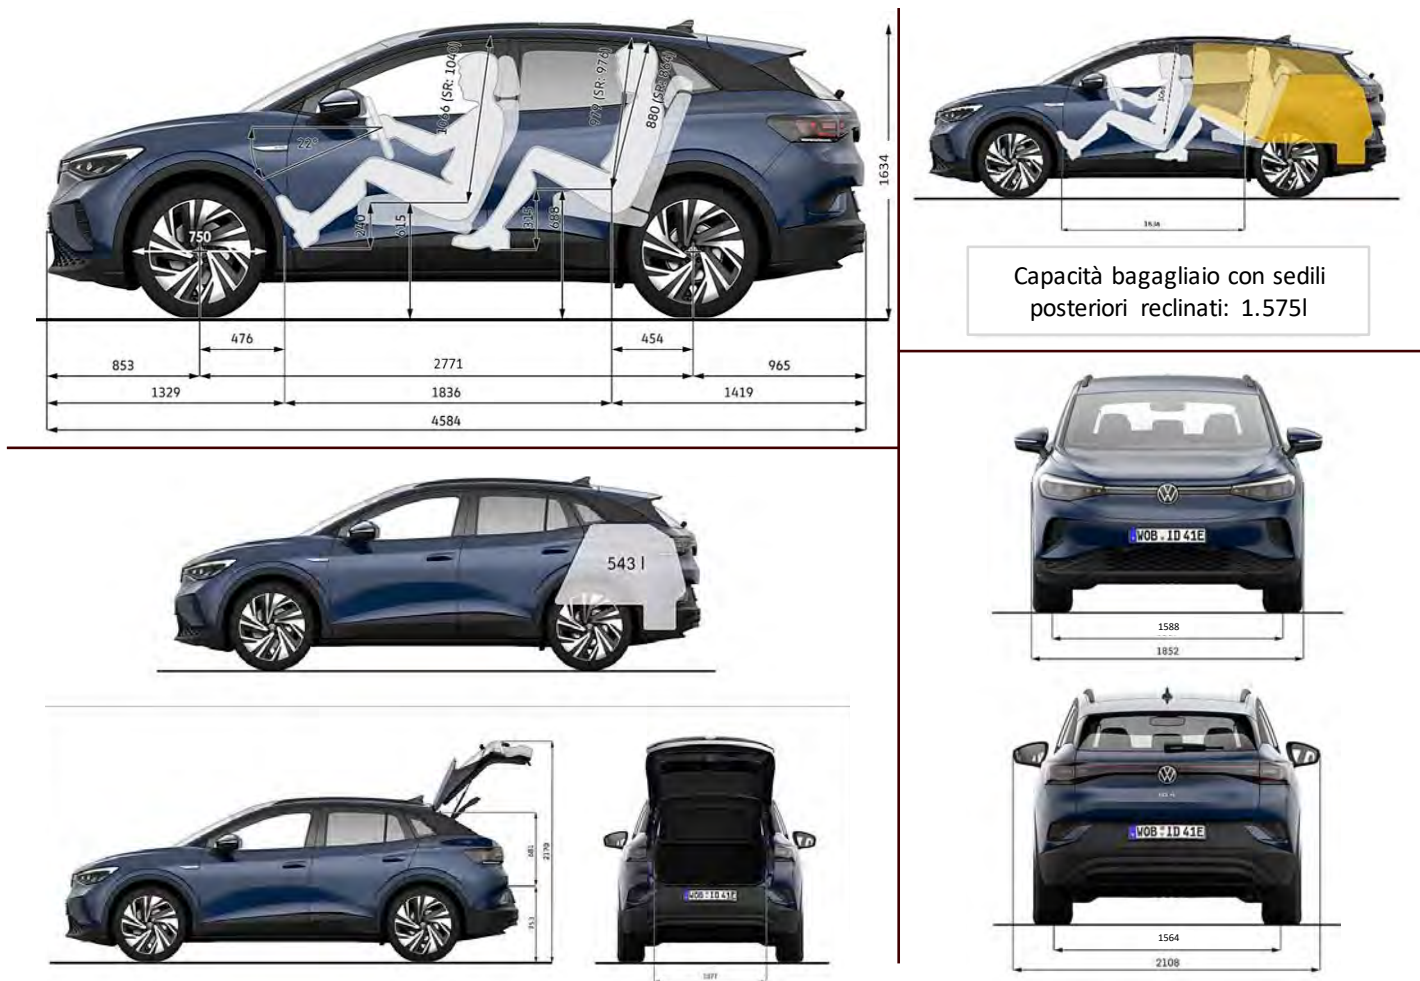

I tappeti, dove previsti, sono sempre di colore nero.

Dimensioni

(i dati in figura si riferiscono alla versione Pro)

Dimensioni esterne

I valori tra parentesi si riferiscono alla versione GTX

Lunghezza	4.584 mm
Larghezza	1.852 mm
Larghezza inclusi specchietti retrovisori	2.108 mm
Altezza	1.634 (1.632) mm
Passo	2.771 (2.769) mm
Carreggiata anteriore	1.588 - 1.598 mm
Carreggiata posteriore	1.564 - 1.574 mm