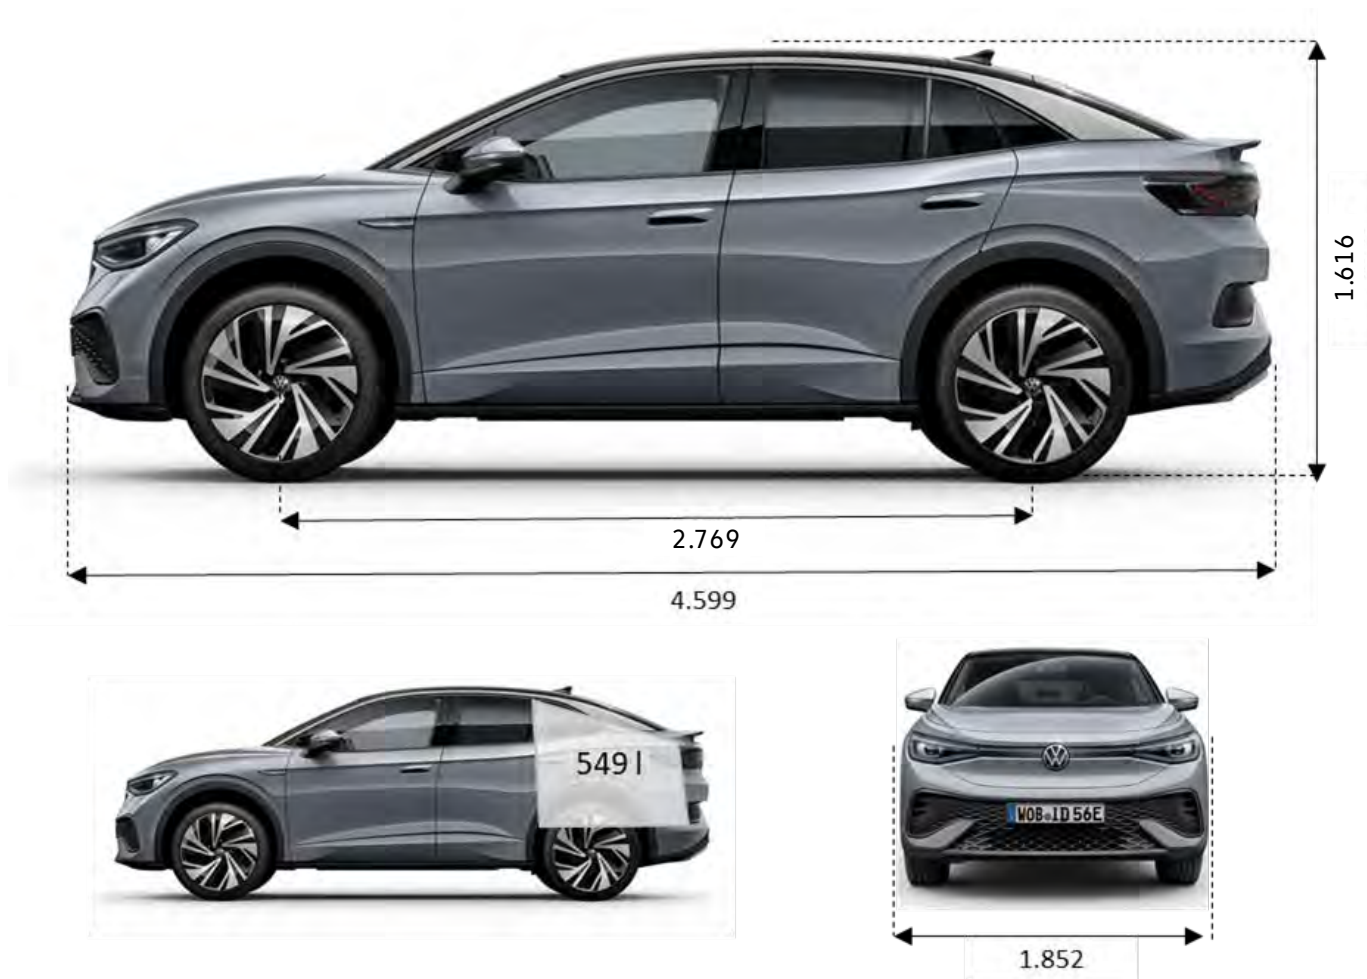

I tappeti sono sempre di colore nero.

Dimensioni

(i dati in figura si riferiscono alle versioni Pro)

Dimensioni esterne

I valori tra parentesi si riferiscono alla versione GTX

Lunghezza	4.599 mm
Larghezza	1.852 mm
Larghezza inclusi specchietti retrovisori	2.108 mm
Altezza	1.616 mm
Passo	2.769 (2.770) mm