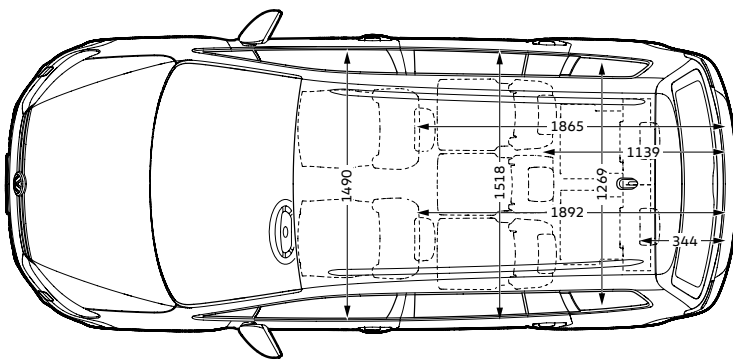

*non in combinazione con W02

Note: ● di serie ○ a pagamento - non fornibile ○ fornibile senza sovrapprezzo

Touran - Anno Modello 2024 - Validità 25.01.2024

Dimensioni

Dimensioni esterne

Lunghezza senza / con gancio traino	4.527 / 4.536 mm
Larghezza	1.829 mm
Larghezza inclusi specchietti retrovisori	2.087 mm
Altezza	1.674 mm
Passo	2.786 mm
Carreggiata anteriore	1.561 - 1.569 mm
Carreggiata posteriore	1.534 - 1.542 mm