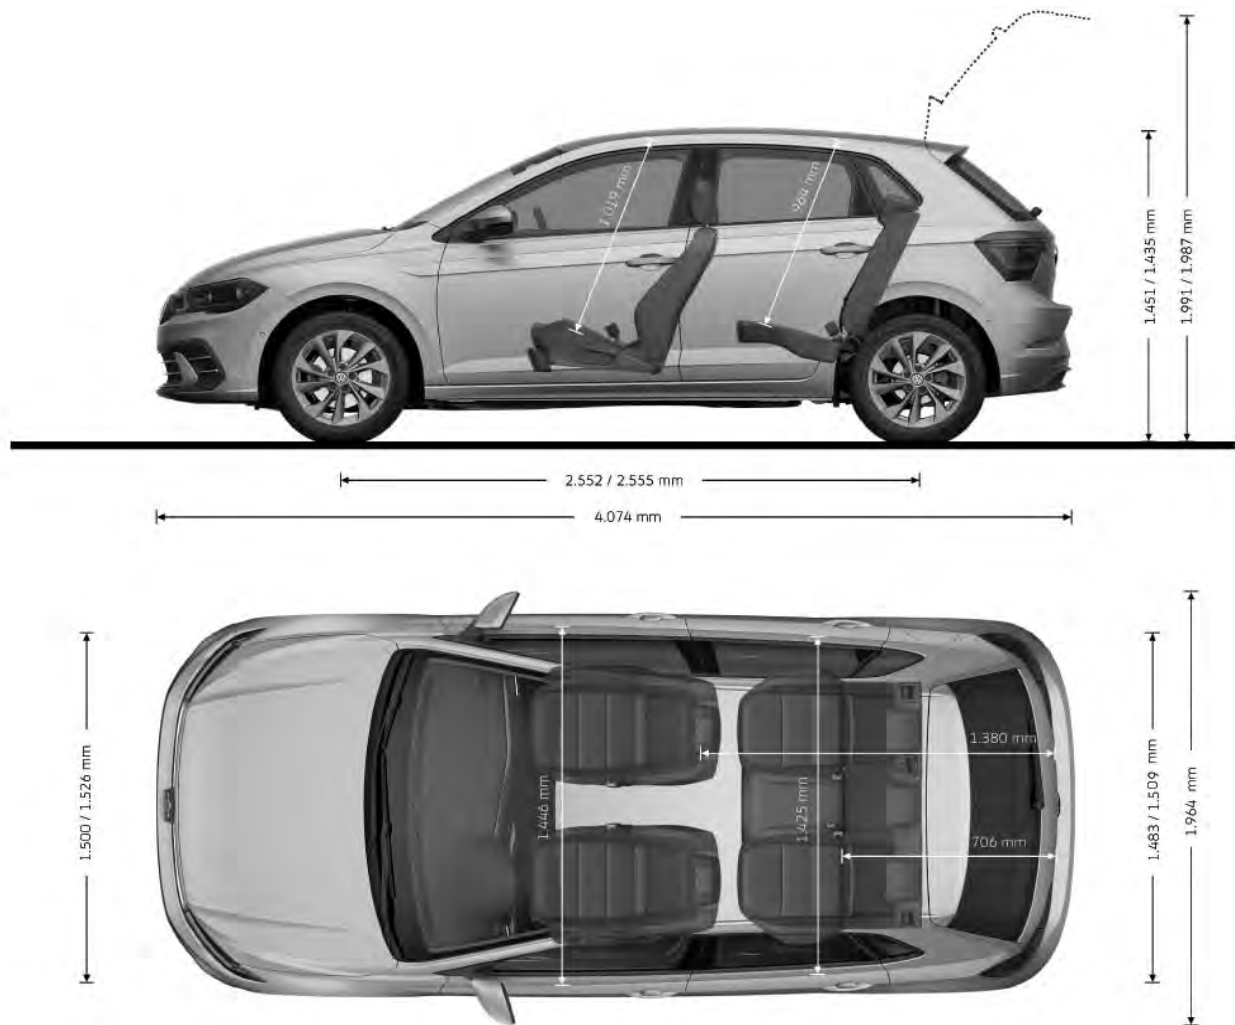

Dimensioni

Dimensioni esterne

	Gamma	GTI
Lunghezza	4.074 mm	4.074 mm
Larghezza	1.751 mm	1.751 mm
Larghezza inclusi specchietti retrovisori	1.964 mm	1.964 mm
Altezza (max.)	1.451 mm	1.431 mm
Passo	2.552 mm	2.549 mm
Carreggiata anteriore	1.500 / 1.526 mm	1.501 / 1.513 mm
Carreggiata posteriore	1.483 / 1.509 mm	1.484 / 1.496 mm

Dimensioni interne

Larghezza abitacolo (sedili ant.)	1.446 mm	1.446 mm
Larghezza abitacolo (sedili post.)	1.425 mm	1.425 mm
Altezza abitacolo (sedili ant.)	1.019 mm	1.019 mm
Altezza abitacolo (sedili post.)	964 mm	964 mm

Dimensioni vano bagagli

Profondità	706 mm	699 mm
Profondità con schienali abbattuti	1.380 mm	1.432 mm
Altezza da terra del portellone posteriore alzato	1.990 mm	1.990 mm
Capacità bagagliaio*	351 / 1.125 lt	305 / 1.079 lt
Capacità bagagliaio versione TGI*	251 / 1.025 lt	-

Altri dati

Capacità serbatoio	ca. 40 lt	ca. 40 lt
Capacità serbatoio benzina versione TGI	ca. 9 lt	-
Capacità serbatoio metano versione TGI	13,8 kg	-