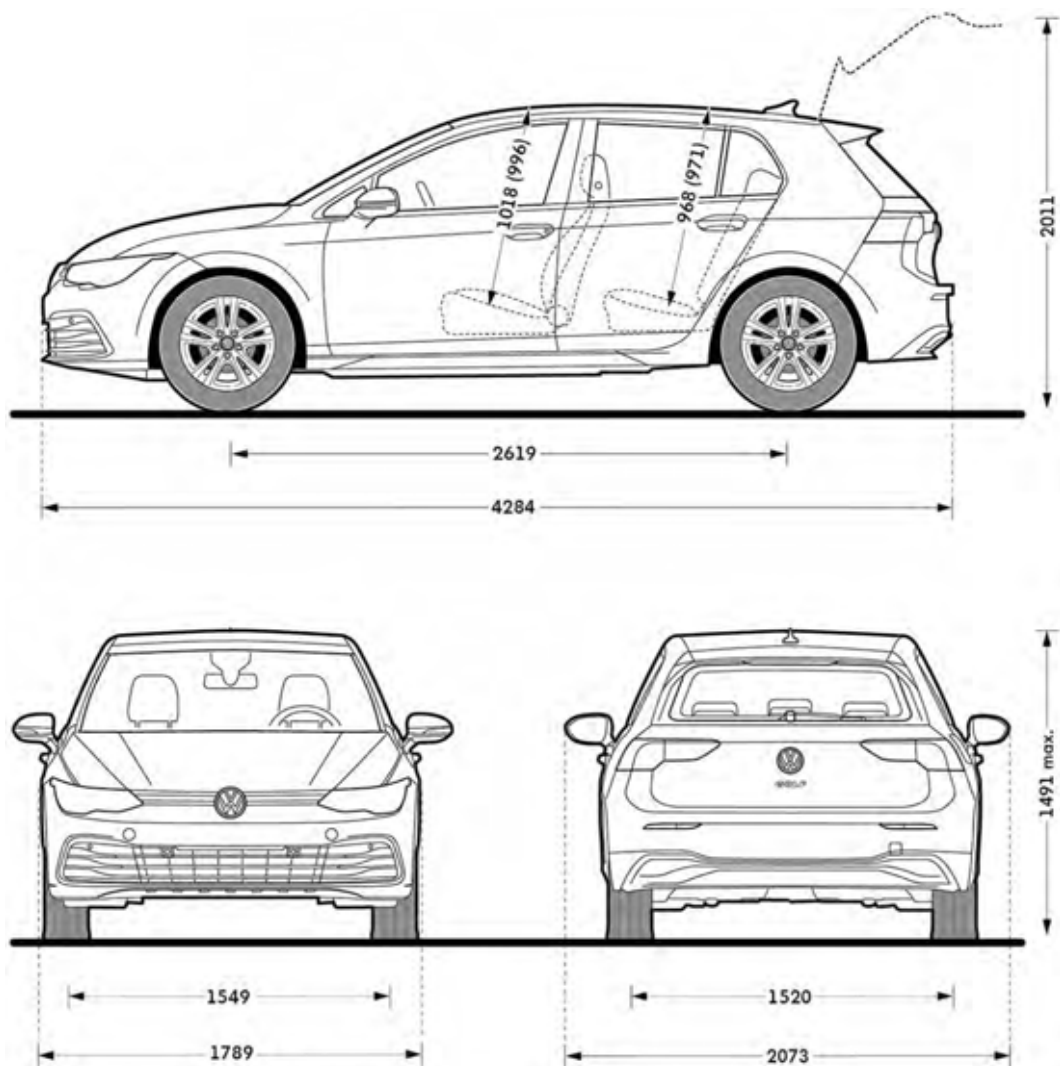

Dimensioni

Dimensioni esterne

Lunghezza senza / con gancio traino	4.284 / 4.286 mm
Larghezza	1.789 mm
Larghezza inclusi specchietti retrovisori	2.073 mm
Altezza	1.491 mm
Passo	2.619 mm
Carreggiata anteriore	1.533 - 1.549 mm
Carreggiata posteriore	1.504 - 1.520 mm

Dimensioni interne

Larghezza abitacolo (sedili ant.)	1.471 mm
Larghezza abitacolo (sedili post.)	1.440 mm
Altezza abitacolo (sedili ant.)	1.018 mm
Altezza abitacolo (sedili post.)	968 mm

Dimensioni vano bagagli

Profondità versioni TSI e TSI TDI	800 - 1.493 mm
Profondità versione eHybrid	755 - 1.498 mm
Profondità versione TGI	750 - 1.514 mm
Larghezza interna fra i passaruota	1.003 mm
Capacità versioni TSI e TSI TDI*	381 - 1.237 lt
Capacità versione eHybrid*	273 - 1.129 lt
Capacità versione TGI*	287 - 1.143 lt

Diametro di sterzata

Diametro di sterzata	10,9 m