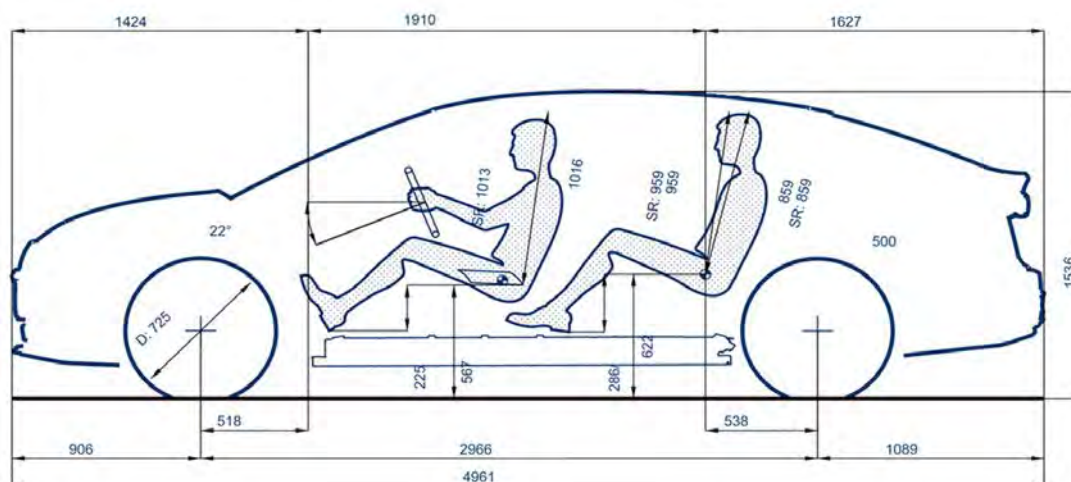

I tappeti sono sempre di colore nero.

Dimensioni

Dimensioni esterne

Lunghezza	4.961 mm
Larghezza	1.862 mm
Larghezza inclusi specchietti retrovisori	2.141mm
Altezza	1.536 mm
Passo	2.971 mm
Carreggiata anteriore	1.588 - 1.598 mm
Carreggiata posteriore	1.559 - 1.569 mm