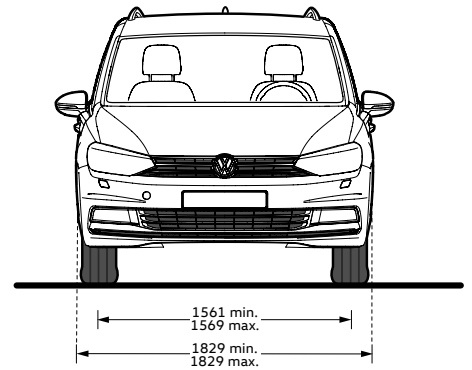

*non in combinazione con W02

Note: ● di serie ○ a pagamento - non fornibile ○ fornibile senza sovrapprezzo

Touran - Anno Modello 2024 - Validità 25.01.2024

Dimensioni

Dimensioni esterne

Lunghezza senza / con gancio traino	4.527 / 4.536 mm
Larghezza	1.829 mm
Larghezza inclusi specchietti retrovisori	2.087 mm
Altezza	1.674 mm
Passo	2.786 mm
Carreggiata anteriore	1.561 - 1.569 mm
Carreggiata posteriore	1.534 - 1.542 mm