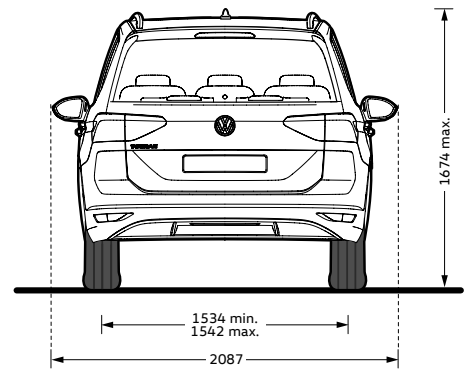

*non in combinazione con W02

Note: ● di serie ○ a pagamento - non fornibile ○ fornibile senza sovrapprezzo

Touran - Anno Modello 2024 - Validità 25.01.2024

Dimensioni

Dimensioni esterne

Lunghezza senza / con gancio traino	4.527 / 4.536 mm
Larghezza	1.829 mm
Larghezza inclusi specchietti retrovisori	2.087 mm
Altezza	1.674 mm
Passo	2.786 mm
Carreggiata anteriore	1.561 - 1.569 mm
Carreggiata posteriore	1.534 - 1.542 mm