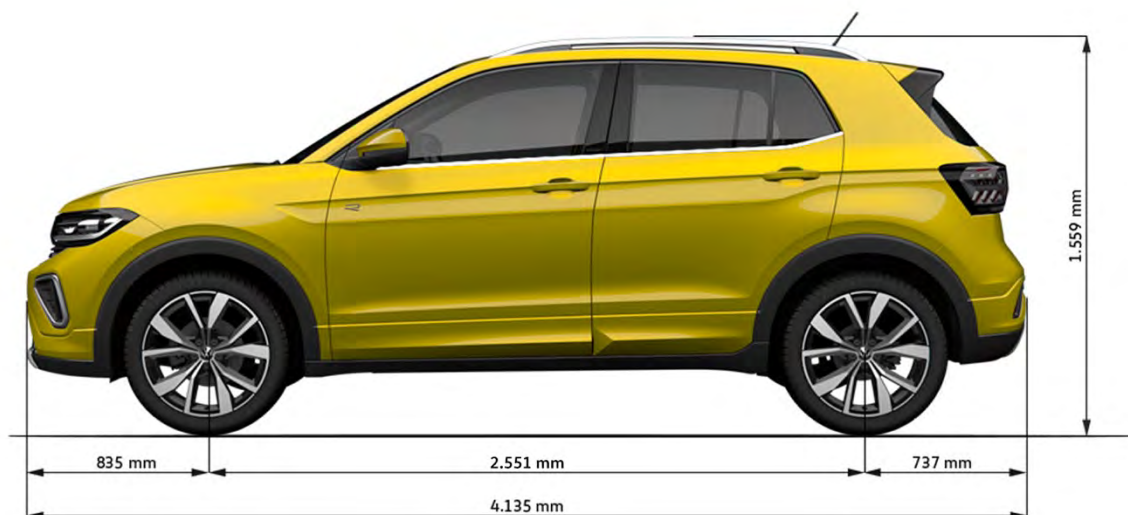

Note: ● di serie ○ a pagamento - non fornibile ○ fornibile senza sovrapprezzo

Nuova T-Cross - Anno Modello 2024 - Validità 03.01.2024

Dimensioni

Dimensioni esterne

Lunghezza	4.135 mm
Larghezza	1.760 mm
Larghezza inclusi specchietti retrovisori	1.977 mm
Altezza	1.559 mm
Passo	2.551 mm
Carreggiata anteriore	1.526 - 1.534 mm
Carreggiata posteriore	1.508 - 1.516 mm