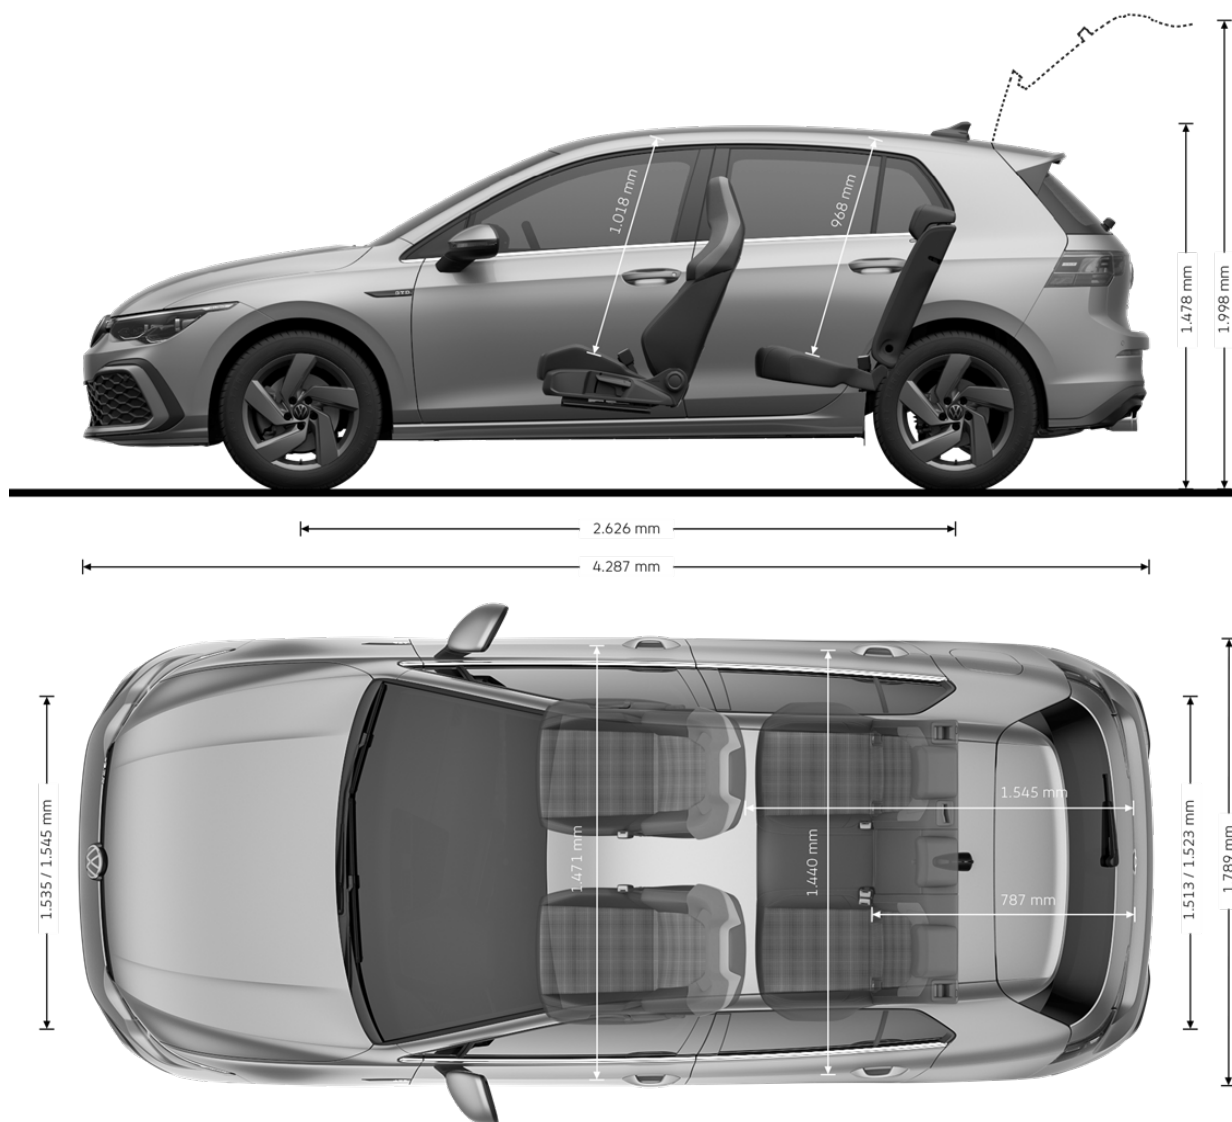

Dimensioni

Dimensioni esterne

	GTI	GTD	GTE	R
Lunghezza	4.287 mm	4.287 mm	4.287 mm	4.290 mm
Larghezza	1.789 mm	1.789 mm	1.789 mm	1.789 mm
Altezza	1.478 mm	1.478 mm	1.484 mm	1.458 mm
Passo	2.626 mm	2.626 mm	2.630 mm	2.628 mm
Carreggiata anteriore	1.535 - 1.545 mm	1.535 - 1.545 mm	1.533 - 1.543 mm	1.539 - 1.541 mm
Carreggiata posteriore	1.513 - 1.523 mm	1.513 - 1.523 mm	1.506 - 1.516 mm	1.514 - 1.516 mm

Dimensioni interne

Larghezza abitacolo (sedili ant.)	1.471 mm	1.471 mm	1.471 mm	1.471 mm
Larghezza abitacolo (sedili post.)	1.440 mm	1.440 mm	1.440 mm	1.440 mm
Altezza abitacolo (sedili ant.)	1.018 mm	1.018 mm	1.018 mm	1.018 mm
Altezza abitacolo (sedili post.)	968 mm	968 mm	968 mm	968 mm

Dimensioni vano bagagli

Profondità	787 mm	787 mm	752 mm	787 mm
Profondità con schienali abbattuti	1.545 mm	1.545 mm	1.514 mm	1.514 mm
Larghezza interna fra i passaruota	1.003 mm	1.003 mm	1.003 mm	1.003 mm
Capacità bagagliaio litri*	374 - 1.230 lt	374 - 1.230 lt	273 - 1.129 lt	273 - 1.129 lt

Diametro di sterzata

Diametro di sterzata	10,9 m	10,9 m	10,9 m	10,9 m
----------------------	--------	--------	--------	--------

Note: * Misurazione conforme alla norma ISO 3832 effettuata con parallelepipedi di 200x100x50 mm