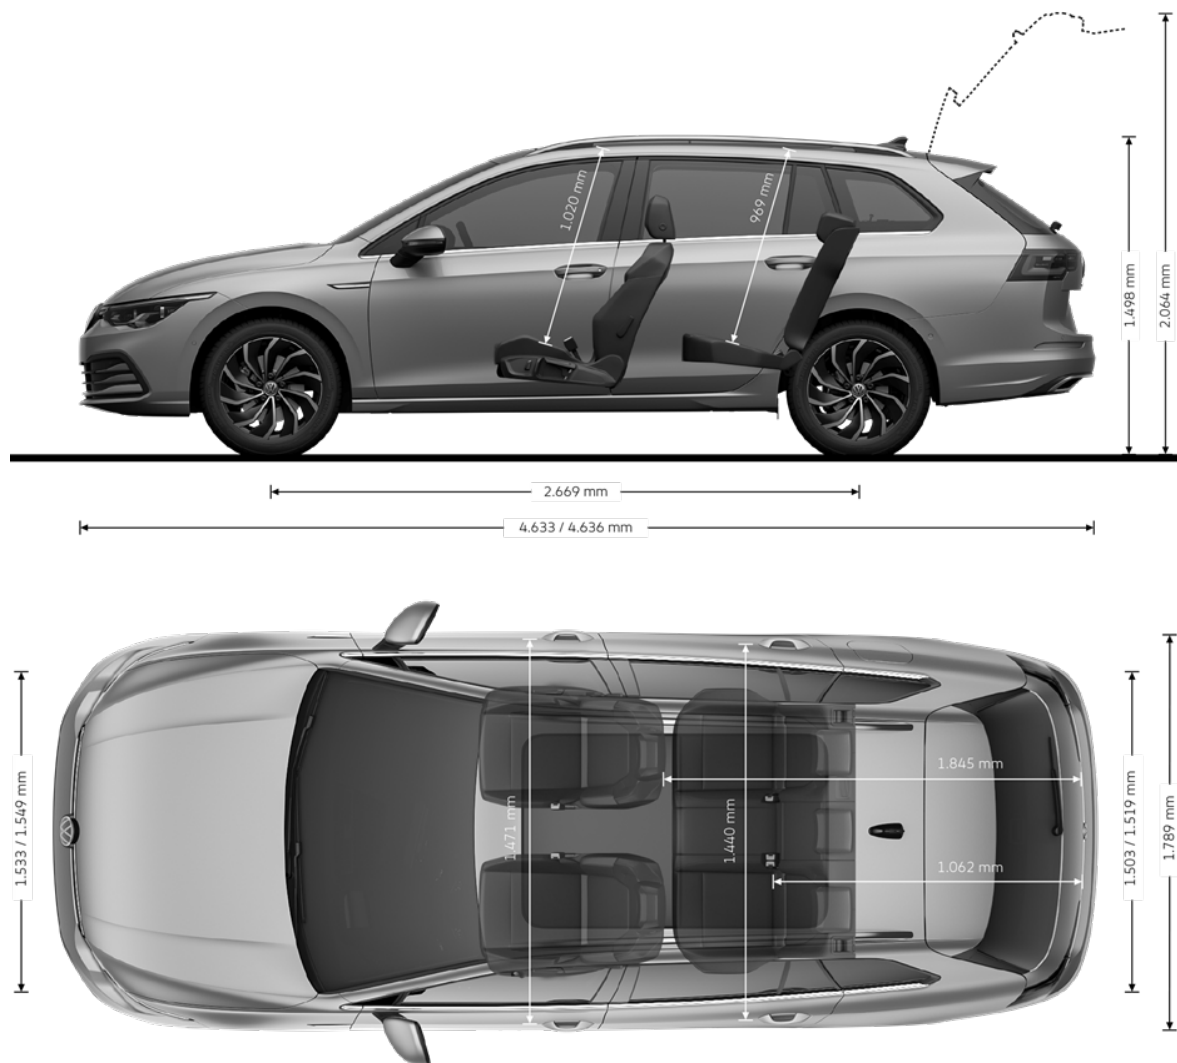

Dimensioni

Dimensioni esterne

	Golf 8 Variant	Golf 8 Variant Alltrack
Lunghezza senza / con gancio traino	4.633 / 4.636 mm	4.639 / 4.639 mm
Larghezza	1.789 mm	1.795 mm
Larghezza inclusi specchietti retrovisori	2.073 mm	2.073 mm
Altezza	1.498 mm	1.510 mm
Passo	2.669 mm	2.679 mm
Carreggiata anteriore	1.533 - 1.549 mm	1.540 - 1.548 mm
Carreggiata posteriore	1.504 - 1.520 mm	1.512 - 1.520 mm

Dimensioni interne

Larghezza abitacolo (sedili ant.)	1.471 mm	1.471 mm
Larghezza abitacolo (sedili post.)	1.440 mm	1.440 mm
Altezza abitacolo (sedili ant.)	1.020 mm	1.020 mm
Altezza abitacolo (sedili post.)	969 mm	969 mm

Diametro di sterzata

Diametro di sterzata	11,1 m	11,1 m
----------------------	--------	--------