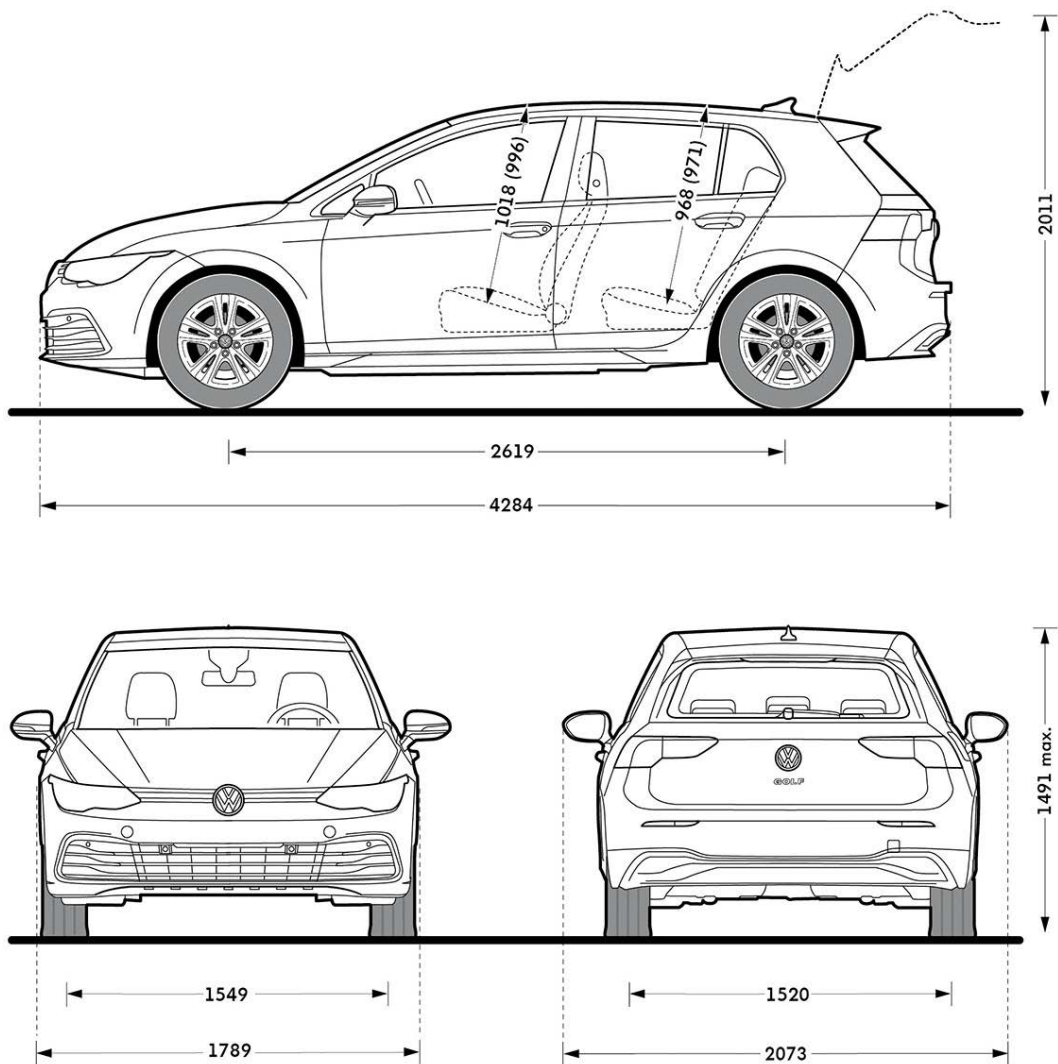

Dimensioni

Dimensioni esterne

Lunghezza senza / con gancio traino	4.284 / 4.286 mm
Larghezza	1.789 mm
Larghezza inclusi specchietti retrovisori	2.073 mm
Altezza	1.491 mm
Passo	2.619 mm
Carreggiata anteriore	1.533 - 1.549 mm
Carreggiata posteriore	1.504 - 1.520 mm

Dimensioni interne

Larghezza abitacolo (sedili ant.)	1.471 mm
Larghezza abitacolo (sedili post.)	1.440 mm
Altezza abitacolo (sedili ant.)	1.018 mm
Altezza abitacolo (sedili post.)	968 mm

Dimensioni vano bagagli

Profondità versioni TSI e TSI TDI	800 - 1.493 mm
Profondità versione eHybrid	755 - 1.498 mm
Profondità versione TGI	750 - 1.514 mm
Larghezza interna fra i passaruota	1.003 mm
Capacità versioni TSI e TSI TDI	381 - 1.237 lt
Capacità versione eHybrid	273 - 1.129 lt
Capacità versione TGI	287 - 1.143 lt

Diametro di sterzata

Diametro di sterzata	10,9 m
----------------------	--------