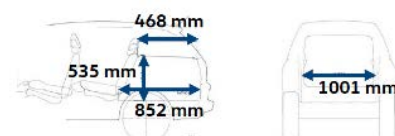

Dimensioni

Volume massimo di carico con sedili posteriori abbattuti 1.267 lt

Dimensioni esterne

Lunghezza	4.261 - 4.264 mm
Larghezza	1.809 mm
Larghezza inclusi specchietti retrovisori	2.070 mm
Altezza	1.568 mm
Passo	2.771 mm
Carreggiata anteriore	1.536 - 1.548 mm
Carreggiata posteriore	1.513 - 1.525 mm

Dimensioni interne

(3) Larghezza abitacolo (sedili ant.) 5 porte	1.464 mm
(4) Larghezza abitacolo (sedili post.) 5 porte	1.444 mm
Altezza abitacolo (sedili ant.)	1.024 - 997 mm
Altezza abitacolo (sedili post.)	956 - 955 mm

Dimensioni vano bagagli

(2) Profondità	852 mm
(1) Profondità con schienali abbattuti	1.601 mm
Larghezza fra i passaruota	1.001 mm
Capacità*	385 - 1.267 lt

Diametro di sterzata

Diametro di sterzata	c.a. 10,2 m
----------------------	-------------