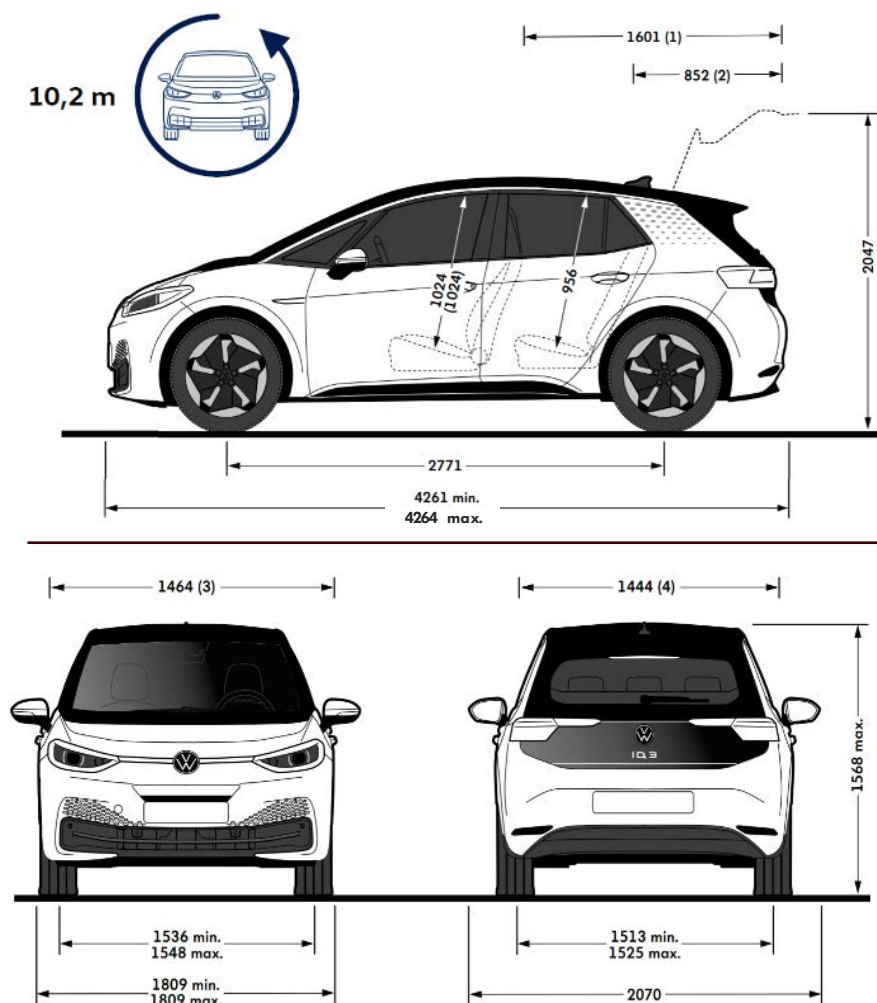

Dimensioni

Volume massimo di carico con sedili posteriori abbattuti 1.267 lt

Dimensioni esterne

Lunghezza	4.261 - 4.264 mm
Larghezza	1.809 mm
Larghezza inclusi specchietti retrovisori	2.070 mm
Altezza	1.568 mm
Passo	2.771 mm
Carreggiata anteriore	1.536 - 1.548 mm
Carreggiata posteriore	1.513 - 1.525 mm

Dimensioni interne

(3) Larghezza abitacolo (sedili ant.) 5 porte	1.464 mm
(4) Larghezza abitacolo (sedili post.) 5 porte	1.444 mm
Altezza abitacolo (sedili ant.)	1.024 - 997 mm
Altezza abitacolo (sedili post.)	956 - 955 mm

Dimensioni vano bagagli

(2) Profondità	852 mm
(1) Profondità con schienali abbattuti	1.601 mm
Larghezza fra i passaruota	1.001 mm
Capacità*	385 - 1.267 lt

Diametro di sterzata

Diametro di sterzata	c.a. 10,2 m
----------------------	-------------