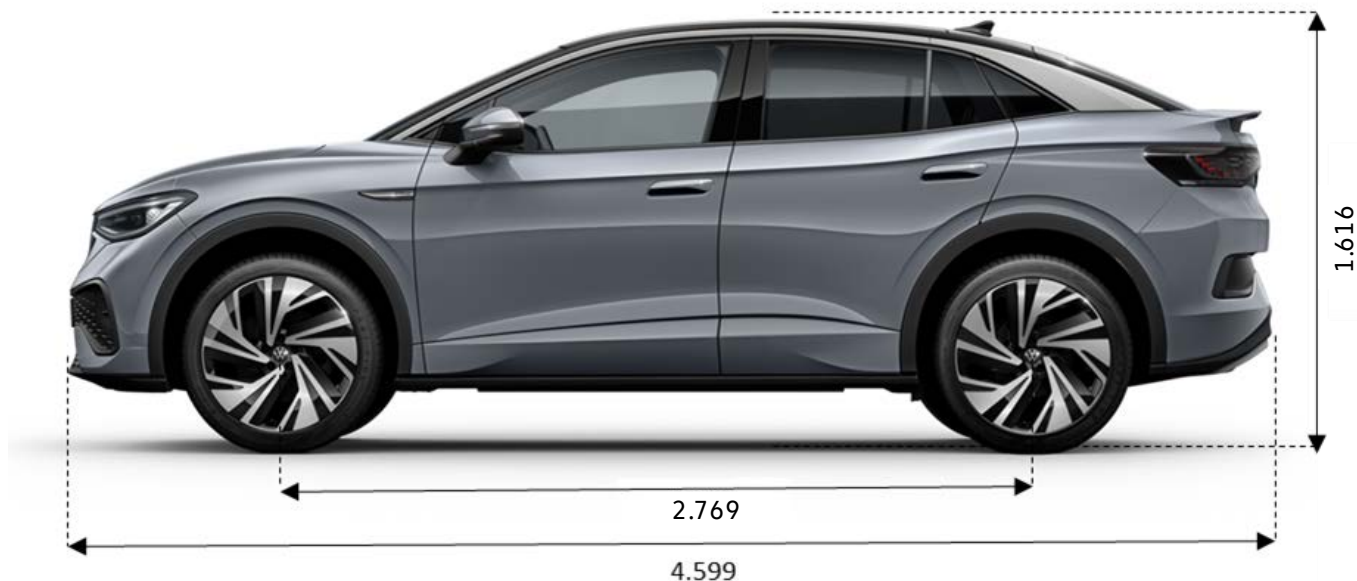

Dimensioni

(i dati in figura si riferiscono alle versioni Pro)

Dimensioni esterne

I valori tra parentesi si riferiscono alla versione GTX

Lunghezza	4.599 mm
Larghezza	1.852 mm
Larghezza inclusi specchietti retrovisori	2.108 mm
Altezza	1.616 mm
Passo	2.769 (2.770) mm

Dimensioni vano bagagli

Capacità*	549 - 1.561 lt
-----------	----------------

Diametro di sterzata

Diametro di sterzata	c.a. 10,2 (11,57) m
----------------------	---------------------

Capacità di traino

Capacità di traino (non frenato)	750 kg
Capacità di traino (frenato 12%)	1.000 (1.200) kg
Capacità di traino (frenato 8%)	1.200 (1.400) kg