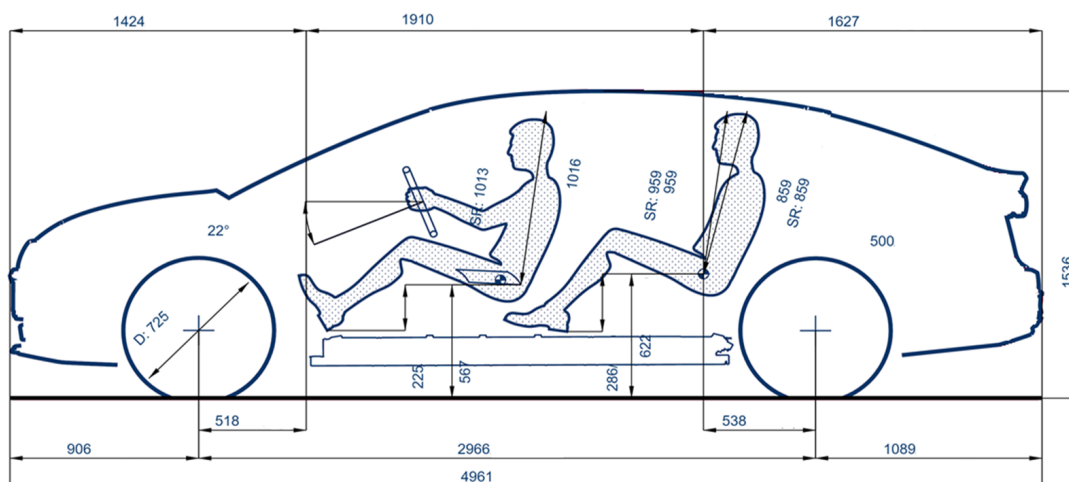

Dimensioni

Dimensioni esterne

Lunghezza	4.961 mm
Larghezza	1.862 mm
Larghezza inclusi specchietti retrovisori	2.141mm
Altezza	1.536 mm
Passo	2.971 mm
Carreggiata anteriore	1.588 - 1.598 mm
Carreggiata posteriore	1.559 - 1.569 mm

Dimensioni interne

Larghezza abitacolo (sedili ant.)	1.518 mm
Larghezza abitacolo (sedili post.)	1.507 mm
Altezza abitacolo (sedili post.)	960 mm

Dimensioni vano bagagli

Larghezza fra i passaruota	1.000 mm
Capacità*	532 - 1.586 lt

Diametro di sterzata

Diametro di sterzata	c.a. 10,9 m
----------------------	-------------

Capacità di traino

Capacità di traino (non frenato)	750 kg
Capacità di traino (frenato 12%)	1.000 kg
Capacità di traino (frenato 8%)	1.200 kg

* Misurazione conforme alla norma ISO 3832 effettuata con parallelepipedi di 200x100x50 mm