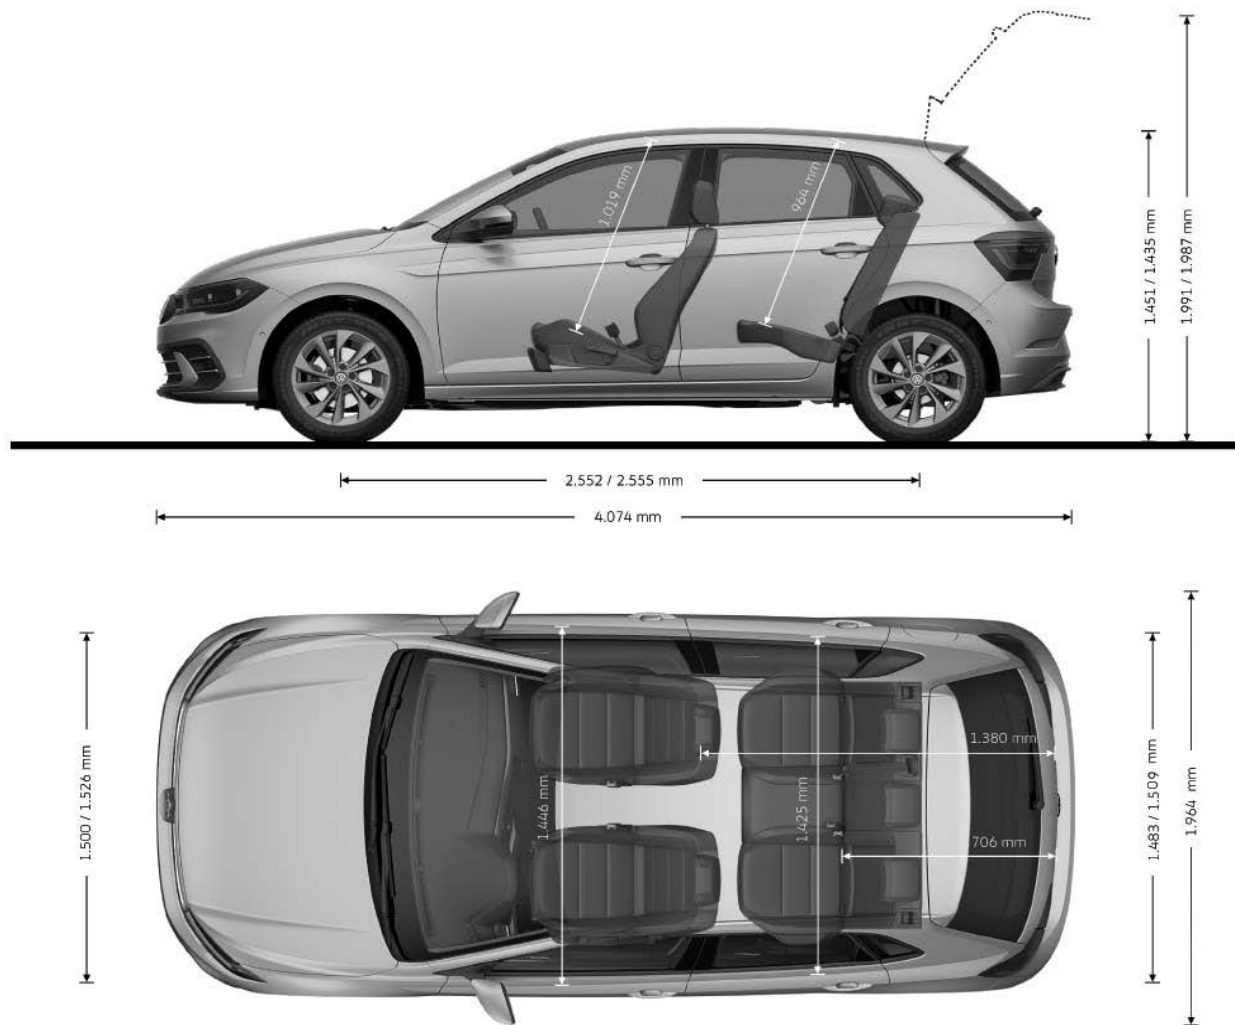

Dimensioni

Dimensioni esterne

	Gamma	GTI
Lunghezza senza / con gancio traino	4.074 mm	4.074 mm
Larghezza	1.751 mm	1.751 mm
Larghezza inclusi specchietti retrovisori	1.964 mm	1.964 mm
Altezza (max.)	1.451 mm	1.431 mm
Passo	2.552 mm	2.549 mm
Carreggiata anteriore	1.500 / 1.526 mm	1.501 / 1.513 mm
Carreggiata posteriore	1.483 / 1.509 mm	1.484 / 1.496 mm

Dimensioni interne

Larghezza abitacolo (sedili ant.)	1.446 mm	1.446 mm
Larghezza abitacolo (sedili post.)	1.425 mm	1.425 mm
Altezza abitacolo (sedili ant.)	1.019 mm	1.019 mm
Altezza abitacolo (sedili post.)	964 mm	964 mm

Dimensioni vano bagagli

Profondità	706 mm	699 mm
Profondità con schienali abbattuti	1.380 mm	1.432 mm
Altezza da terra del portellone posteriore alzato	1.990 mm	1.990 mm
Capacità bagagliaio*	351 / 1.125 lt	305 / 1.079 lt
Capacità bagagliaio versione TGI*	251 / 1.025 lt	-