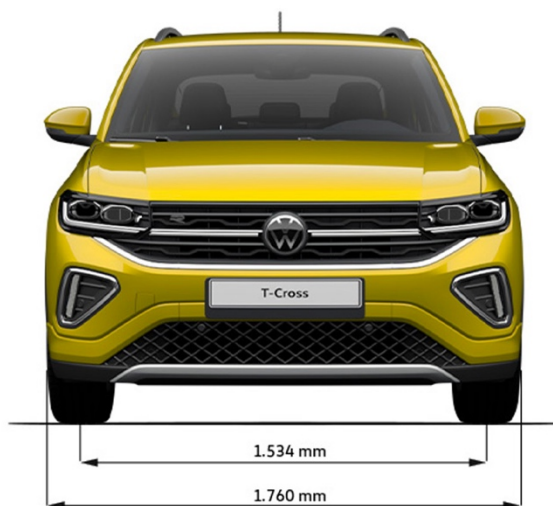

Dimensioni

Dimensioni esterne

Lunghezza	4.135 mm
Larghezza	1.760 mm
Larghezza inclusi specchietti retrovisori	1.977 mm
Altezza	1.584 mm
Passo	2.551 mm
Carreggiata anteriore	1.526 - 1.534 mm
Carreggiata posteriore	1.508 - 1.516 mm

Dimensioni interne

Larghezza abitacolo (sedili ant.)	-
Larghezza abitacolo (sedili post.)	-
Altezza abitacolo (sedili ant.)	1.034 mm
Altezza abitacolo (sedili post.)	966 mm

Dimensioni vano bagagli

Profondità	748 mm
Profondità con schienali abbattuti	1.465 mm
Larghezza interna fra i passaruota	988 mm
Capacità*	385 - 455 - 1.281 lt

Diametro di sterzata

Diametro di sterzata	10,6 m
----------------------	--------