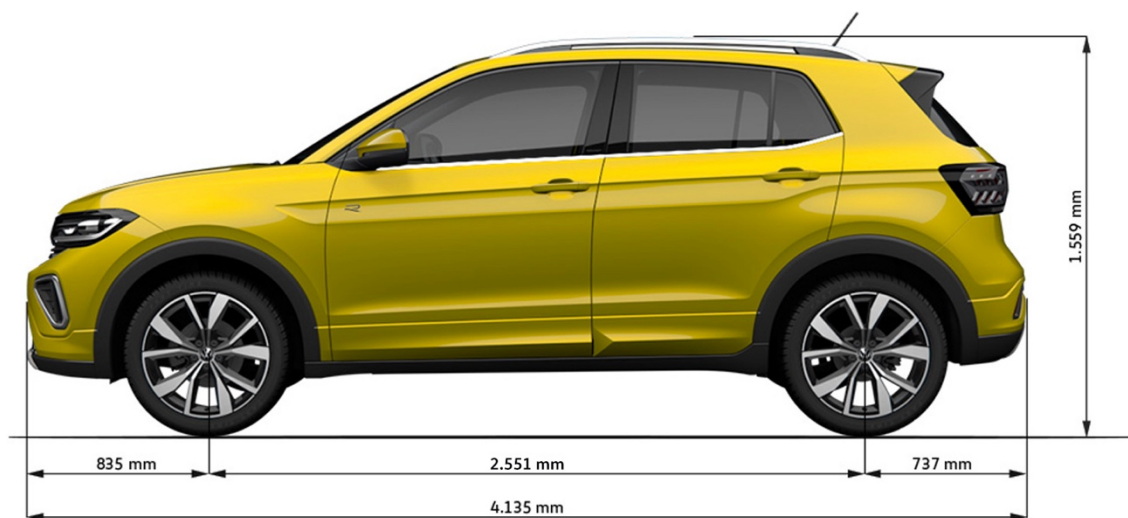

Dimensioni

Dimensioni esterne

Lunghezza	4.135 mm
Larghezza	1.760 mm
Larghezza inclusi specchietti retrovisori	1.977 mm
Altezza	1.584 mm
Passo	2.551 mm
Carreggiata anteriore	1.526 - 1.534 mm
Carreggiata posteriore	1.508 - 1.516 mm

Dimensioni interne

Larghezza abitacolo (sedili ant.)	-
Larghezza abitacolo (sedili post.)	-
Altezza abitacolo (sedili ant.)	1.034 mm
Altezza abitacolo (sedili post.)	966 mm

Dimensioni vano bagagli

Profondità	748 mm
Profondità con schienali abbattuti	1.465 mm
Larghezza interna fra i passaruota	988 mm
Capacità*	385 - 455 - 1.281 lt

Diametro di sterzata

Diametro di sterzata	10,6 m
----------------------	--------