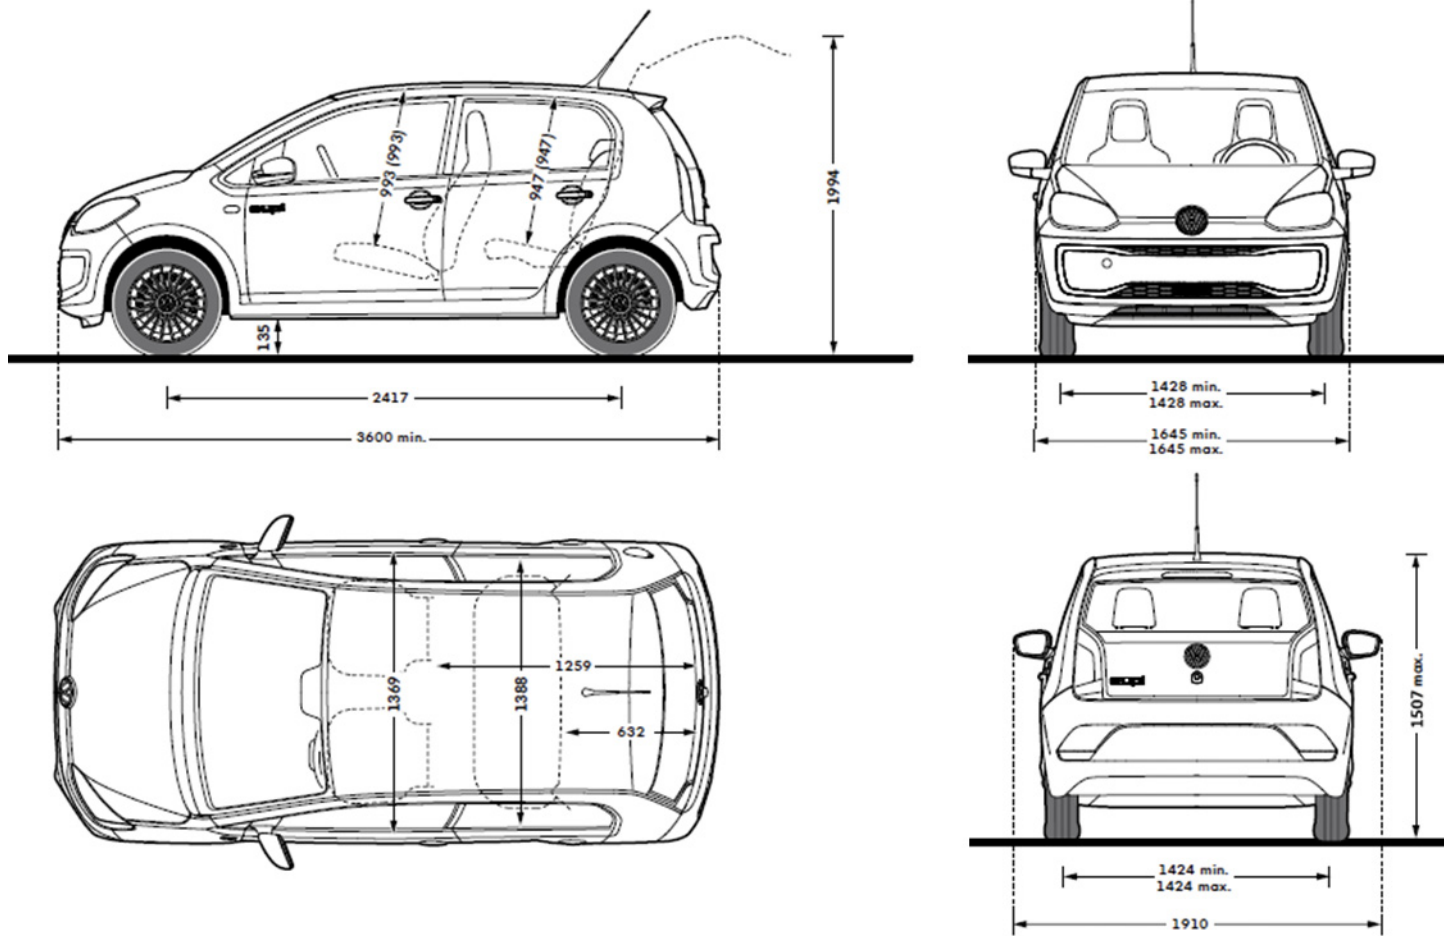

Dimensioni

Dimensioni esterne

Lunghezza	3.600 mm
Larghezza	1.645 mm
Larghezza inclusi specchietti retrovisori	1.910 mm
Altezza	1.507 mm
Passo	2.417 mm
Carreggiata anteriore	1.428 mm
Carreggiata posteriore	1.424 mm

Dimensioni interne

Larghezza abitacolo (sedili ant.)	1.369 mm
Larghezza abitacolo (sedili post.)	1.388 mm
Altezza abitacolo (sedili ant.)	993 mm
Altezza abitacolo (sedili post.)	947 mm

Dimensioni vano bagagli

Profondità	632 mm
Profondità con schienali abbattuti	1.259 mm
Larghezza interna fra i passaruota	978 mm
Capacità	251 - 959 lt

Diametro di sterzata

Diametro di sterzata	9,8 m
----------------------	-------