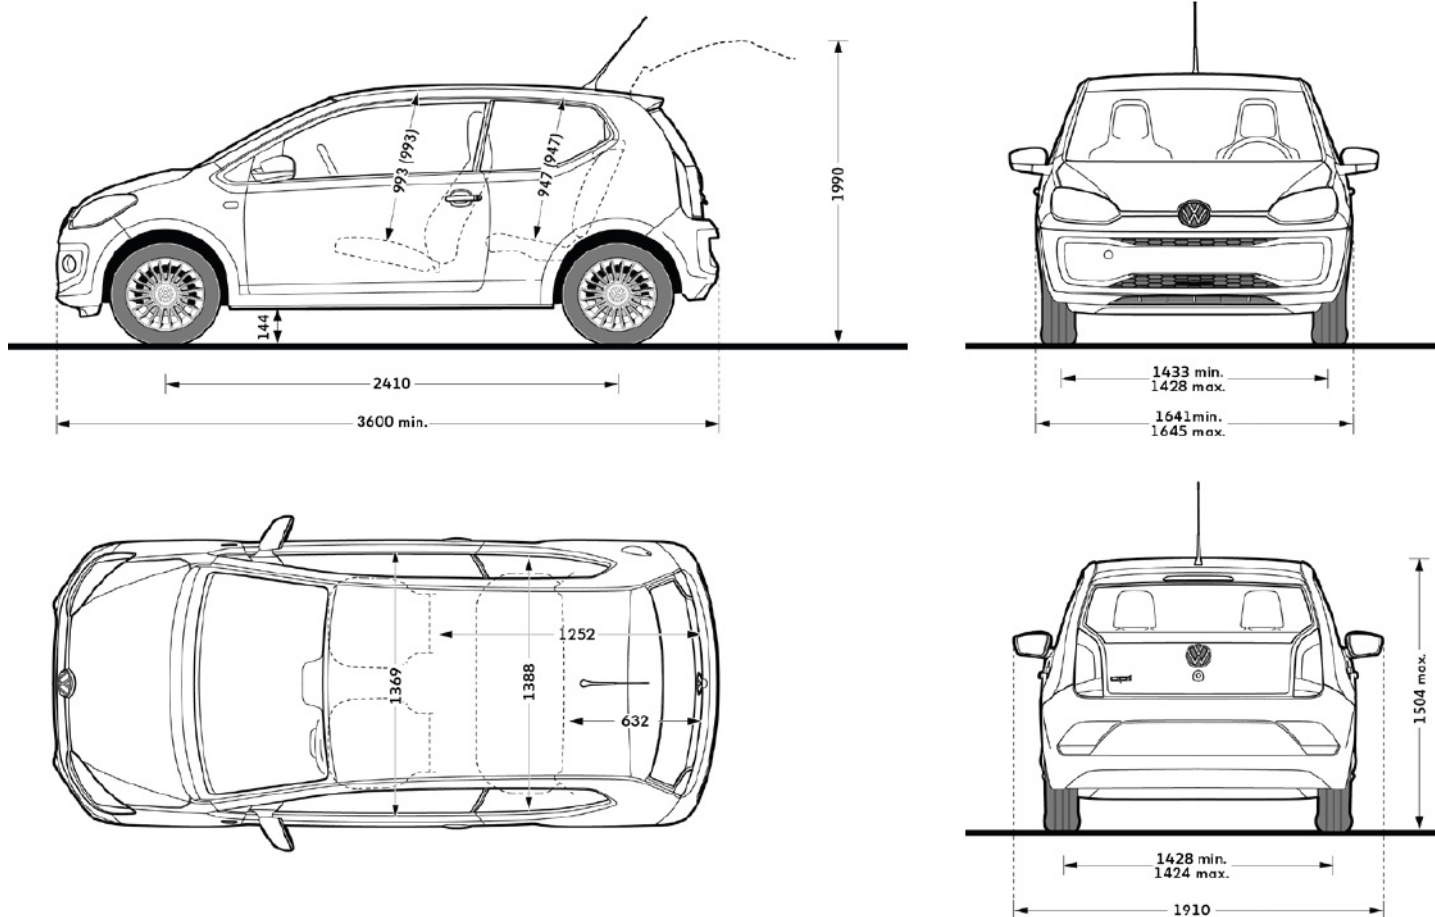

Dimensioni

Dimensioni esterne

Lunghezza	3.600 mm
Larghezza	1.641 - 1.645 mm
Larghezza inclusi specchietti retrovisori	1.910 mm
Altezza	1.492 - 1.504 mm
Passo	2.410 mm
Carreggiata anteriore	1.412 - 1.433 mm
Carreggiata posteriore	1.408 - 1.428 mm

Dimensioni interne

Larghezza abitacolo (sedili ant.)	1.369 mm
Larghezza abitacolo (sedili post.)	1.388 mm
Altezza abitacolo (sedili ant.)	993 mm
Altezza abitacolo (sedili post.)	947 mm

Dimensioni vano bagagli

Profondità	632 mm
Profondità con schienali abbattuti	1.252 mm
Larghezza interna fra i passaruota	1.003 mm
Capacità*	251 - 959 lt
Capacità eco up!*	213 - 913 lt

Diametro di sterzata

Diametro di sterzata	9,8 m
----------------------	-------