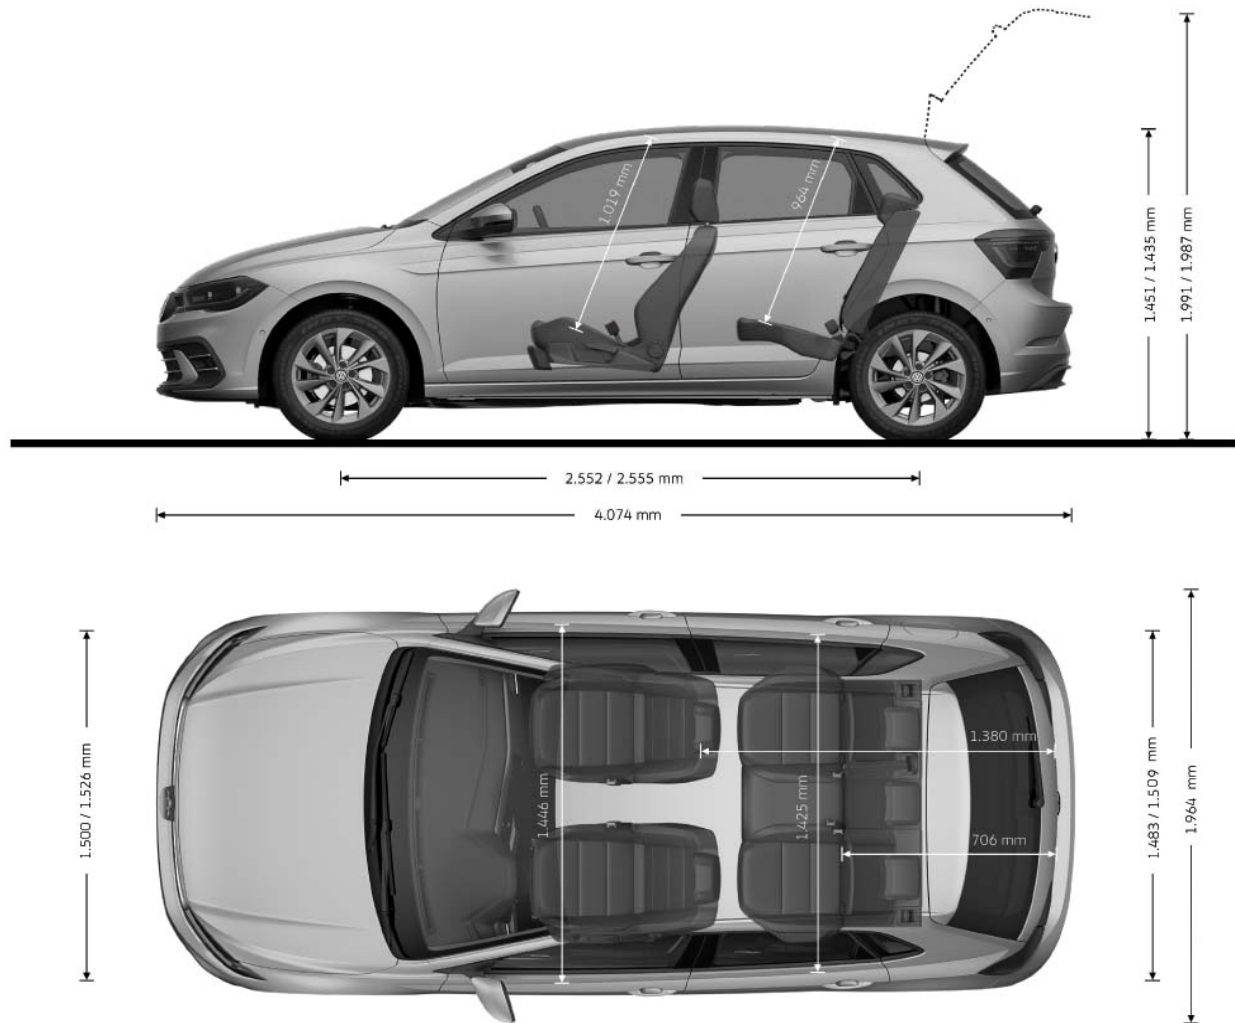

Dimensioni

Dimensioni esterne

	Gamma	GTI
Lunghezza	4.074 mm	4.074 mm
Larghezza	1.751 mm	1.751 mm
Larghezza inclusi specchietti retrovisori	1.964 mm	1.964 mm
Altezza (max.)	1.451 mm	1.431 mm
Passo	2.552 mm	2.549 mm
Carreggiata anteriore	1.500 / 1.526 mm	1.501 / 1.513 mm
Carreggiata posteriore	1.483 / 1.509 mm	1.484 / 1.496 mm

Dimensioni interne

Larghezza abitacolo (sedili ant.)	1.446 mm	1.446 mm
Larghezza abitacolo (sedili post.)	1.425 mm	1.425 mm
Altezza abitacolo (sedili ant.)	1.019 mm	1.019 mm
Altezza abitacolo (sedili post.)	964 mm	964 mm

Dimensioni vano bagagli

Profondità	706 mm	699 mm
Profondità con schienali abbattuti	1.380 mm	1.432 mm
Altezza da terra del portellone posteriore alzato	1.990 mm	1.990 mm
Capacità bagagliaio*	351 / 1.125 lt	305 / 1.079 lt
Capacità bagagliaio versione TGI*	251 / 1.025 lt	-