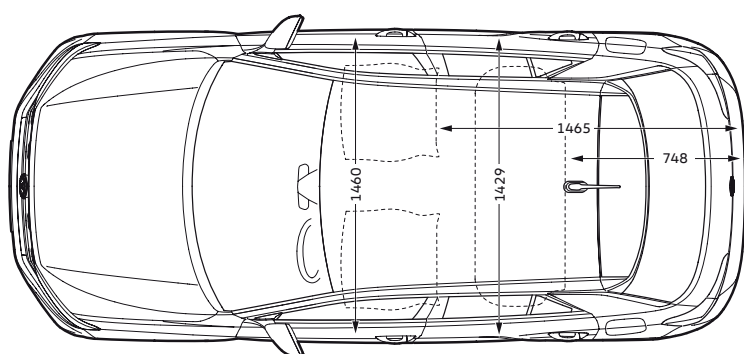

Dimensioni

Dimensioni esterne

Lunghezza senza / con gancio traino	4.108 / 4.235 mm
Larghezza	1.760 mm
Larghezza inclusi specchietti retrovisori	1.977 mm
Altezza	1.584 mm
Passo	2.551 mm
Carreggiata anteriore	1.526 - 1.534 mm
Carreggiata posteriore	1.508 - 1.516 mm

Dimensioni interne

Larghezza abitacolo (sedili ant.)	-
Larghezza abitacolo (sedili post.)	-
Altezza abitacolo (sedili ant.)	1.034 mm
Altezza abitacolo (sedili post.)	966 mm

Dimensioni vano bagagli

Profondità	748 mm
Profondità con schienali abbattuti	1.465 mm
Larghezza interna fra i passaruota	988 mm
Capacità*	385 - 455 - 1.281 lt

Diametro di sterzata

Diametro di sterzata	10,6 m
----------------------	--------