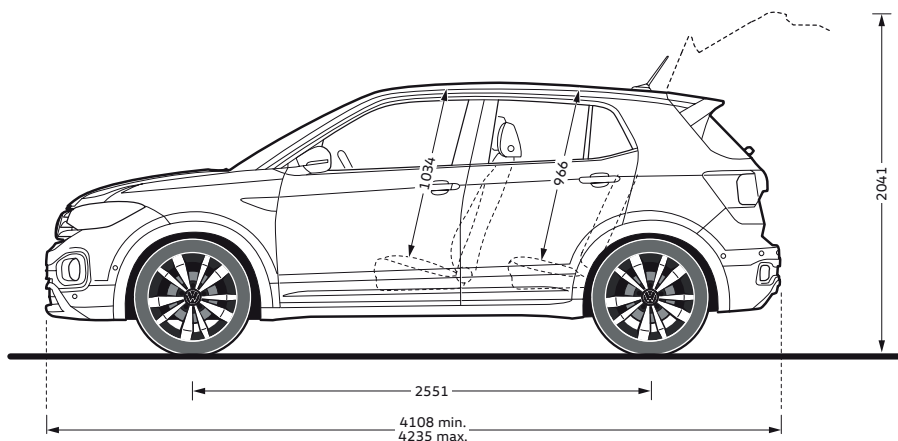

Dimensioni

Dimensioni esterne

Lunghezza senza / con gancio traino	4.108 / 4.235 mm
Larghezza	1.760 mm
Larghezza inclusi specchietti retrovisori	1.977 mm
Altezza	1.584 mm
Passo	2.551 mm
Carreggiata anteriore	1.526 - 1.534 mm
Carreggiata posteriore	1.508 - 1.516 mm

Dimensioni interne

Larghezza abitacolo (sedili ant.)	-
Larghezza abitacolo (sedili post.)	-
Altezza abitacolo (sedili ant.)	1.034 mm
Altezza abitacolo (sedili post.)	966 mm

Dimensioni vano bagagli

Profondità	748 mm
Profondità con schienali abbattuti	1.465 mm
Larghezza interna fra i passaruota	988 mm
Capacità*	385 - 455 - 1.281 lt

Diametro di sterzata

Diametro di sterzata	10,6 m
----------------------	--------