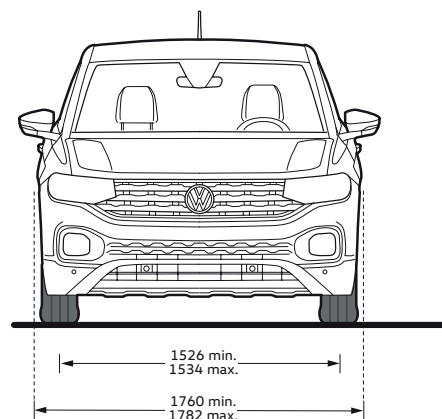

Dimensioni

Dimensioni esterne

Lunghezza senza / con gancio traino	4.108 / 4.235 mm
Larghezza	1.760 mm
Larghezza inclusi specchietti retrovisori	1.977 mm
Altezza	1.584 mm
Passo	2.551 mm
Carreggiata anteriore	1.526 - 1.534 mm
Carreggiata posteriore	1.508 - 1.516 mm

Dimensioni interne

Larghezza abitacolo (sedili ant.)	-
Larghezza abitacolo (sedili post.)	-
Altezza abitacolo (sedili ant.)	1.034 mm
Altezza abitacolo (sedili post.)	966 mm

Dimensioni vano bagagli

Profondità	748 mm
Profondità con schienali abbattuti	1.465 mm
Larghezza interna fra i passaruota	988 mm
Capacità*	385 - 455 - 1.281 lt

Diametro di sterzata

Diametro di sterzata	10,6 m
----------------------	--------