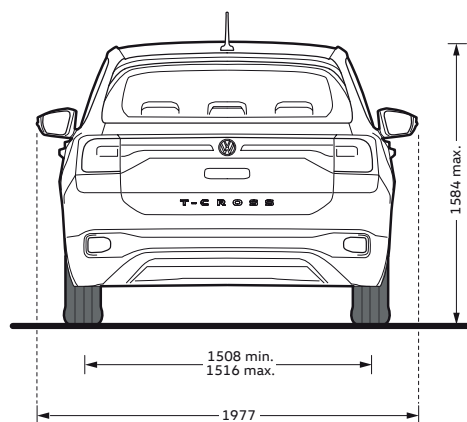

Dimensioni

Dimensioni esterne

Lunghezza senza / con gancio traino	4.108 / 4.235 mm
Larghezza	1.760 mm
Larghezza inclusi specchietti retrovisori	1.977 mm
Altezza	1.584 mm
Passo	2.551 mm
Carreggiata anteriore	1.526 - 1.534 mm
Carreggiata posteriore	1.508 - 1.516 mm

Dimensioni interne

Larghezza abitacolo (sedili ant.)	-
Larghezza abitacolo (sedili post.)	-
Altezza abitacolo (sedili ant.)	1.034 mm
Altezza abitacolo (sedili post.)	966 mm

Dimensioni vano bagagli

Profondità	748 mm
Profondità con schienali abbattuti	1.465 mm
Larghezza interna fra i passaruota	988 mm
Capacità*	385 - 455 - 1.281 lt

Diametro di sterzata

Diametro di sterzata	10,6 m
----------------------	--------