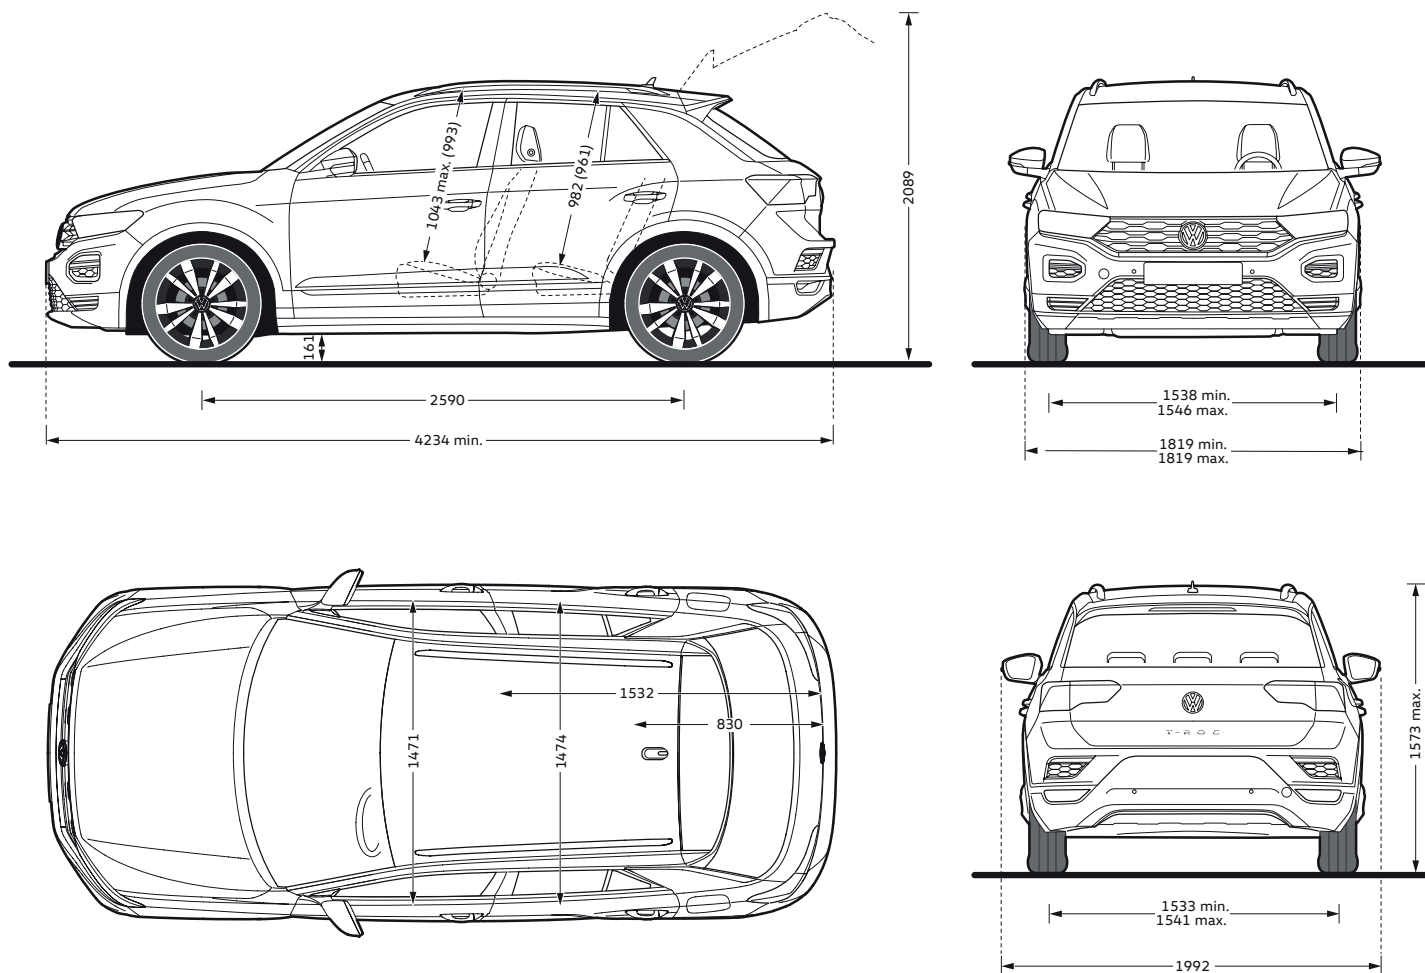

# Dimensioni

## Dimensioni esterne

Lunghezza senza / con gancio traino	4.234 / 4.336 mm
Larghezza	1.819 mm
Larghezza inclusi specchietti retrovisori	1.992 mm
Altezza	1.573 mm
Passo	2.590 mm
Carreggiata anteriore	1.538 mm
Carreggiata posteriore	1.533 mm

## Dimensioni esterne

Lunghezza senza / con gancio traino [T-Roc R]	4.234 / 4.342 [4.241 / 4.331] mm
Larghezza	1.819 mm
Larghezza inclusi specchietti retrovisori	1.992 mm
Altezza [T-Roc R]	1.573 [1.562] mm
Passo [T-Roc R]	2.593 [2.595] mm
Carreggiata anteriore	1.546 mm
Carreggiata posteriore	1.547 mm

## Diametro di sterzata

Diametro di sterzata	ca. 11,1 m
----------------------	------------