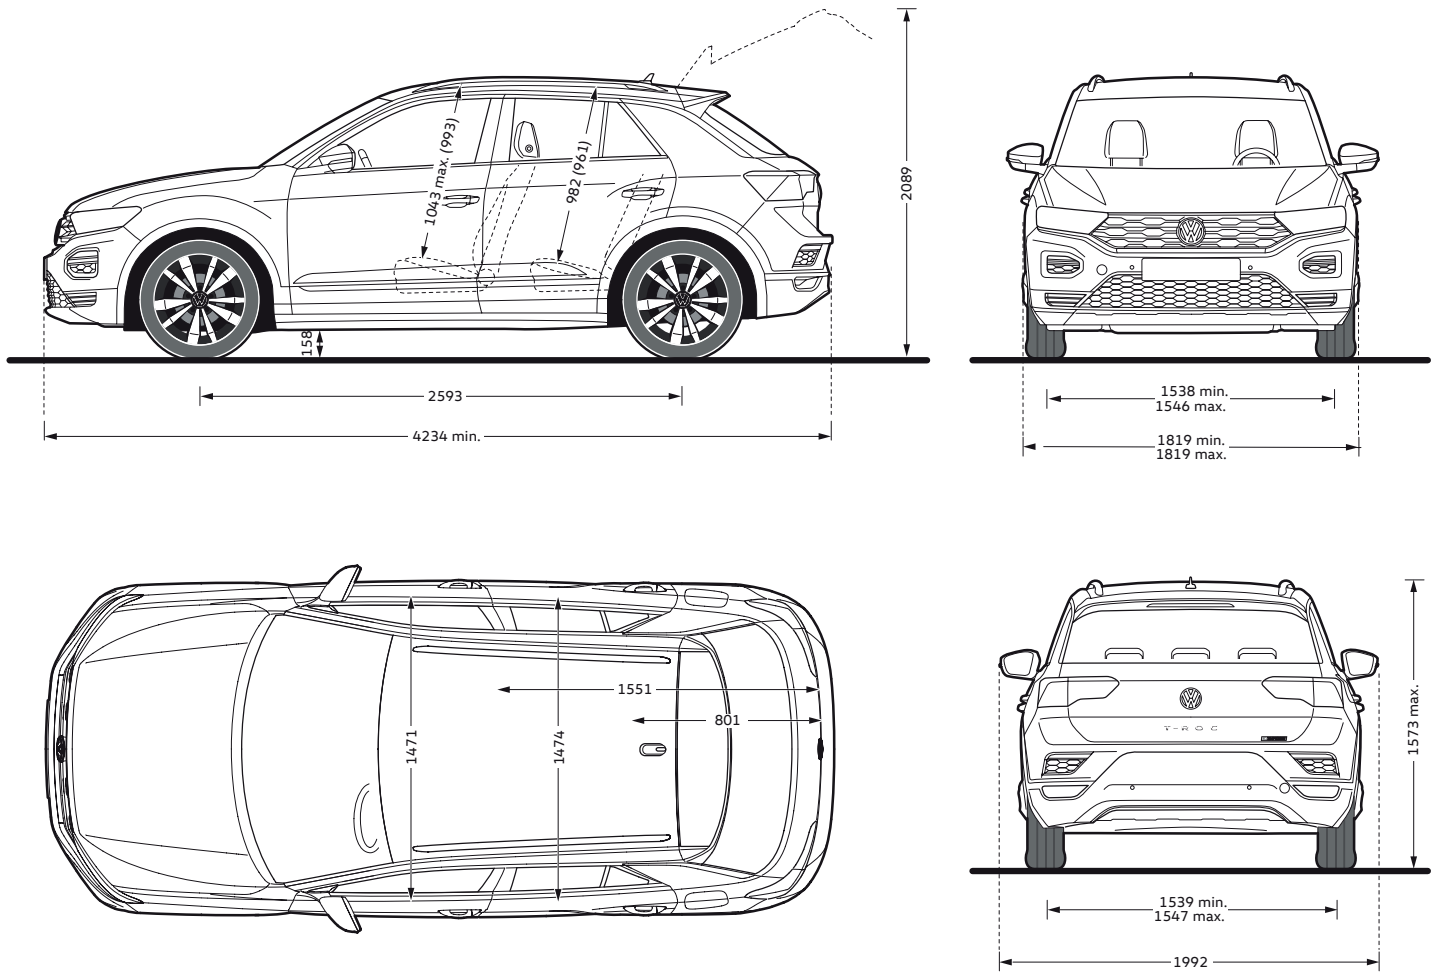

# Dimensioni

## Dimensioni esterne

Lunghezza senza / con gancio traino	4.234 / 4.336 mm
Larghezza	1.819 mm
Larghezza inclusi specchietti retrovisori	1.992 mm
Altezza	1.573 mm
Passo	2.590 mm
Carreggiata anteriore	1.538 mm
Carreggiata posteriore	1.533 mm

## Dimensioni interne

Larghezza abitacolo (sedili ant.)	1.471 mm
Larghezza abitacolo (sedili post.)	1.474 mm
Altezza abitacolo (sedili ant.)	1.043 mm
Altezza abitacolo (sedili post.)	982 mm

## Dimensioni esterne

Lunghezza senza / con gancio traino [T-Roc R]	4.234 / 4.342 [4.241 / 4.331] mm
Larghezza	1.819 mm
Larghezza inclusi specchietti retrovisori	1.992 mm
Altezza [T-Roc R]	1.573 [1.562] mm
Passo [T-Roc R]	2.593 [2.595] mm
Carreggiata anteriore	1.546 mm
Carreggiata posteriore	1.547 mm