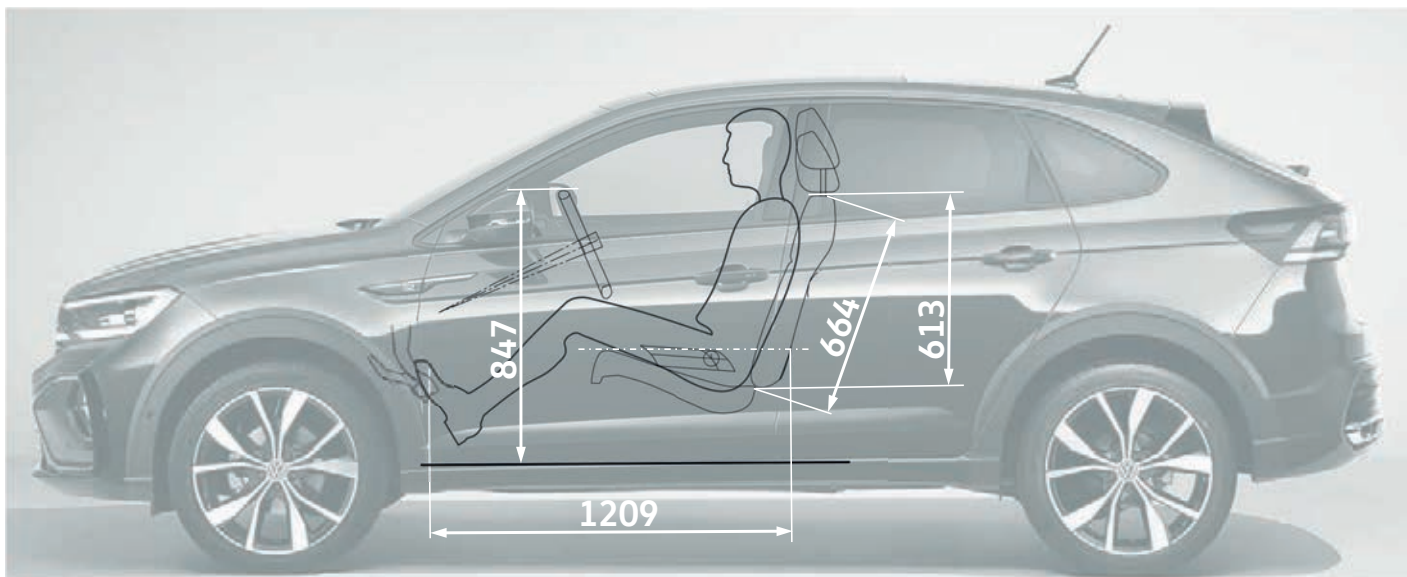

# Dimensioni

## Dimensioni esterne

Lunghezza senza / con gancio traino	4.266 / 4.271 mm
Larghezza	1.757 mm
Larghezza inclusi specchietti retrovisori	1.995 mm
Altezza	1.518 mm
Passo	2.554 mm
Altezza da terra (fra gli assi, massa a vuoto)	166 - 196 mm
Carreggiata anteriore	1.523 - 1.531 mm
Carreggiata posteriore	1.508 - 1.516 mm
Altezza da terra del portellone posteriore alzato	2.084 mm

## Dimensioni interne

Larghezza abitacolo (sedili ant.)	1.209 mm
Altezza abitacolo (sedili ant.)	1.019 mm
Altezza abitacolo (sedili post.)	964 mm

## Diametro di sterzata

Diametro di sterzata	c.a. 11 m
----------------------	-----------