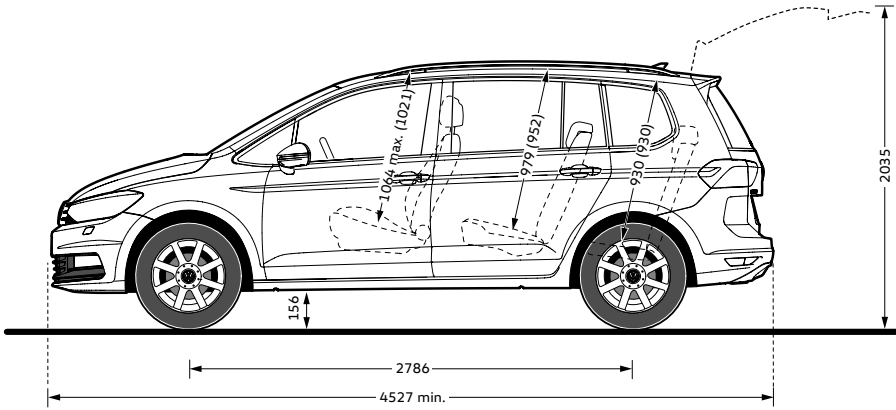

Dimensioni

Dimensioni esterne

Lunghezza senza / con gancio traino	4.527 / 4.536 mm
Larghezza	1.829 mm
Larghezza inclusi specchietti retrovisori	2.087 mm
Altezza	1.674 mm
Passo	2.786 mm
Carreggiata anteriore	1.561 - 1.569 mm
Carreggiata posteriore	1.534 - 1.542 mm

Dimensioni interne

Larghezza abitacolo (sedili ant.)	1.490 mm
Larghezza abitacolo (sedili post.)	1.518 mm
Larghezza abitacolo (3° fila sedili post.)	1.269 mm
Altezza abitacolo (sedili ant.)	1.064 mm
Altezza abitacolo (sedili post.)	979 mm
Altezza abitacolo (3° fila sedili post.)	930 mm

Dimensioni vano bagagli

Profondità	1.139 mm
Profondità con schienali abbattuti	1.892 mm
Capacità*	605 - 1.620 lt

Diametro di sterzata

Diametro di sterzata	11,5 m
----------------------	--------

Altri dati

Capacità serbatoio	ca. 58 lt
--------------------	-----------