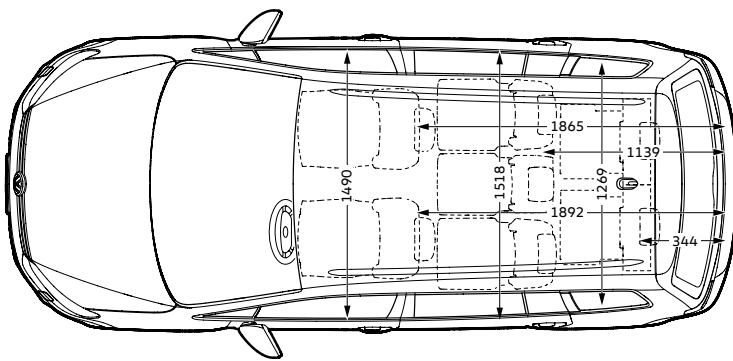

Dimensioni

Dimensioni esterne

Lunghezza senza / con gancio traino	4.527 / 4.536 mm
Larghezza	1.829 mm
Larghezza inclusi specchietti retrovisori	2.087 mm
Altezza	1.674 mm
Passo	2.786 mm
Carreggiata anteriore	1.561 - 1.569 mm
Carreggiata posteriore	1.534 - 1.542 mm

Dimensioni interne

Larghezza abitacolo (sedili ant.)	1.490 mm
Larghezza abitacolo (sedili post.)	1.518 mm
Larghezza abitacolo (3° fila sedili post.)	1.269 mm
Altezza abitacolo (sedili ant.)	1.064 mm
Altezza abitacolo (sedili post.)	979 mm
Altezza abitacolo (3° fila sedili post.)	930 mm

Dimensioni vano bagagli

Profondità	1.139 mm
Profondità con schienali abbattuti	1.892 mm
Capacità*	605 - 1.620 lt

Diametro di sterzata

Diametro di sterzata	11,5 m
----------------------	--------

Altri dati

Capacità serbatoio	ca. 58 lt
--------------------	-----------