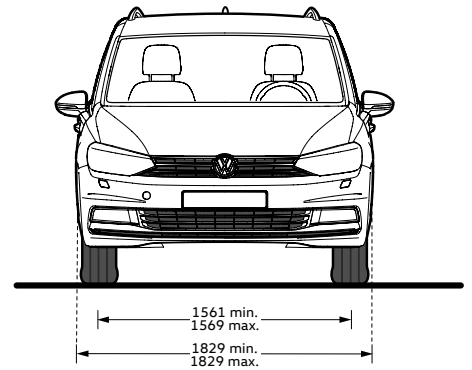

Dimensioni

Dimensioni esterne

Lunghezza senza / con gancio traino	4.527 / 4.536 mm
Larghezza	1.829 mm
Larghezza inclusi specchietti retrovisori	2.087 mm
Altezza	1.674 mm
Passo	2.786 mm
Carreggiata anteriore	1.561 - 1.569 mm
Carreggiata posteriore	1.534 - 1.542 mm

Dimensioni interne

Larghezza abitacolo (sedili ant.)	1.490 mm
Larghezza abitacolo (sedili post.)	1.518 mm
Larghezza abitacolo (3° fila sedili post.)	1.269 mm
Altezza abitacolo (sedili ant.)	1.064 mm
Altezza abitacolo (sedili post.)	979 mm
Altezza abitacolo (3° fila sedili post.)	930 mm

Dimensioni vano bagagli

Profondità	1.139 mm
Profondità con schienali abbattuti	1.892 mm
Capacità*	605 - 1.620 lt

Diametro di sterzata

Diametro di sterzata	11,5 m
----------------------	--------

Altri dati

Capacità serbatoio	ca. 58 lt
--------------------	-----------