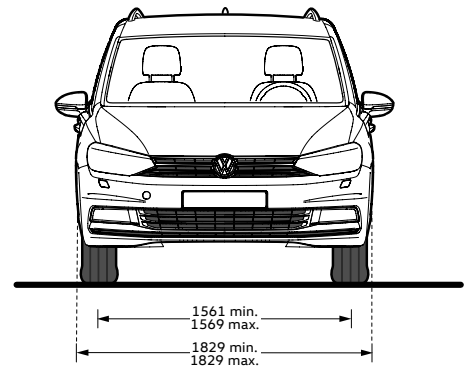

# Dimensioni

## Dimensioni esterne

|   |                  |
|---|------------------|
| Lunghezza senza / con gancio traino       | 4.527 / 4.536 mm |
| Larghezza                                 | 1.829 mm         |
| Larghezza inclusi specchietti retrovisori | 2.087 mm         |
| Altezza                                   | 1.674 mm         |
| Passo                                     | 2.786 mm         |
| Carreggiata anteriore                     | 1.561 - 1.569 mm |
| Carreggiata posteriore                    | 1.534 - 1.542 mm |

## Dimensioni interne

|  |          |
|--|----------|
| Larghezza abitacolo (sedili ant.)          | 1.490 mm |
| Larghezza abitacolo (sedili post.)         | 1.518 mm |
| Larghezza abitacolo (3° fila sedili post.) | 1.269 mm |
| Altezza abitacolo (sedili ant.)            | 1.064 mm |
| Altezza abitacolo (sedili post.)           | 979 mm   |
| Altezza abitacolo (3° fila sedili post.)   | 930 mm   |

## Diametro di sterzata

|                      |        |
|----------------------|--------|
| Diametro di sterzata | 11,5 m |
|----------------------|--------|