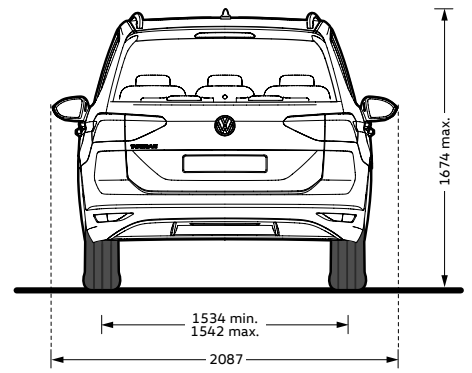

Dimensioni

Dimensioni esterne

Lunghezza senza / con gancio traino	4.527 / 4.536 mm
Larghezza	1.829 mm
Larghezza inclusi specchietti retrovisori	2.087 mm
Altezza	1.674 mm
Passo	2.786 mm
Carreggiata anteriore	1.561 - 1.569 mm
Carreggiata posteriore	1.534 - 1.542 mm

Dimensioni interne

Larghezza abitacolo (sedili ant.)	1.490 mm
Larghezza abitacolo (sedili post.)	1.518 mm
Larghezza abitacolo (3° fila sedili post.)	1.269 mm
Altezza abitacolo (sedili ant.)	1.064 mm
Altezza abitacolo (sedili post.)	979 mm
Altezza abitacolo (3° fila sedili post.)	930 mm

Dimensioni vano bagagli

Profondità	1.139 mm
Profondità con schienali abbattuti	1.892 mm
Capacità*	605 - 1.620 lt

Diametro di sterzata

Diametro di sterzata	11,5 m
----------------------	--------

Altri dati

Capacità serbatoio	ca. 58 lt
--------------------	-----------