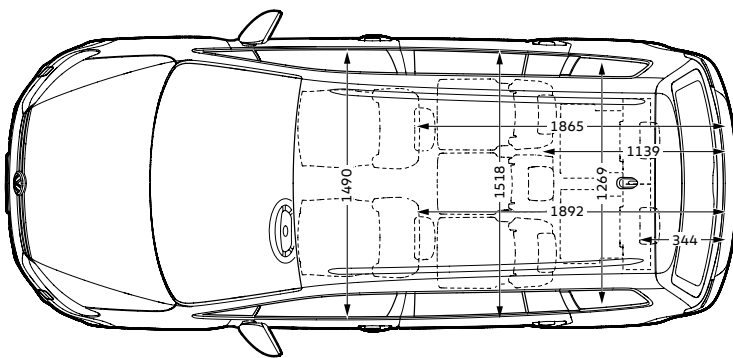

# Dimensioni

## Dimensioni esterne

|   |                  |
|---|------------------|
| Lunghezza senza / con gancio traino       | 4.527 / 4.536 mm |
| Larghezza                                 | 1.829 mm         |
| Larghezza inclusi specchietti retrovisori | 2.087 mm         |
| Altezza                                   | 1.674 mm         |
| Passo                                     | 2.786 mm         |
| Carreggiata anteriore                     | 1.561 - 1.569 mm |
| Carreggiata posteriore                    | 1.534 - 1.542 mm |

## Dimensioni interne

|  |          |
|--|----------|
| Larghezza abitacolo (sedili ant.)          | 1.490 mm |
| Larghezza abitacolo (sedili post.)         | 1.518 mm |
| Larghezza abitacolo (3° fila sedili post.) | 1.269 mm |
| Altezza abitacolo (sedili ant.)            | 1.064 mm |
| Altezza abitacolo (sedili post.)           | 979 mm   |
| Altezza abitacolo (3° fila sedili post.)   | 930 mm   |