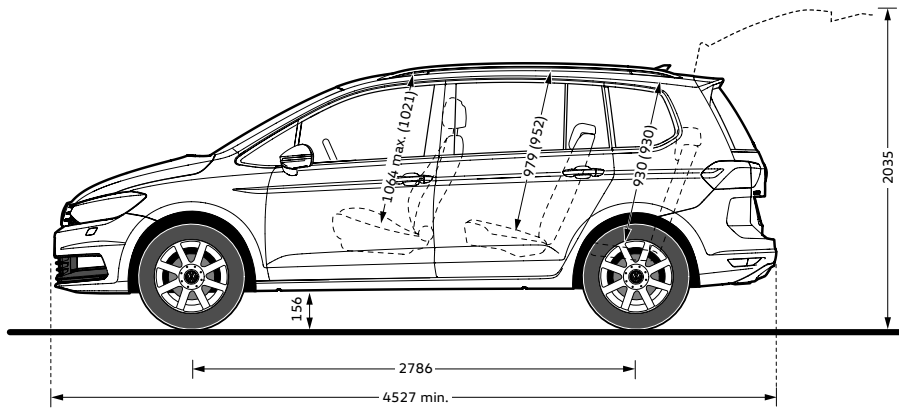

# Dimensioni

## Dimensioni esterne

|   |                  |
|---|------------------|
| Lunghezza senza / con gancio traino       | 4.527 / 4.536 mm |
| Larghezza                                 | 1.829 mm         |
| Larghezza inclusi specchietti retrovisori | 2.087 mm         |
| Altezza                                   | 1.674 mm         |
| Passo                                     | 2.786 mm         |
| Carreggiata anteriore                     | 1.561 - 1.569 mm |
| Carreggiata posteriore                    | 1.534 - 1.542 mm |

## Dimensioni interne

|  |          |
|--|----------|
| Larghezza abitacolo (sedili ant.)          | 1.490 mm |
| Larghezza abitacolo (sedili post.)         | 1.518 mm |
| Larghezza abitacolo (3° fila sedili post.) | 1.269 mm |
| Altezza abitacolo (sedili ant.)            | 1.064 mm |
| Altezza abitacolo (sedili post.)           | 979 mm   |
| Altezza abitacolo (3° fila sedili post.)   | 930 mm   |

## Diametro di sterzata

|                      |        |
|----------------------|--------|
| Diametro di sterzata | 11,5 m |
|----------------------|--------|