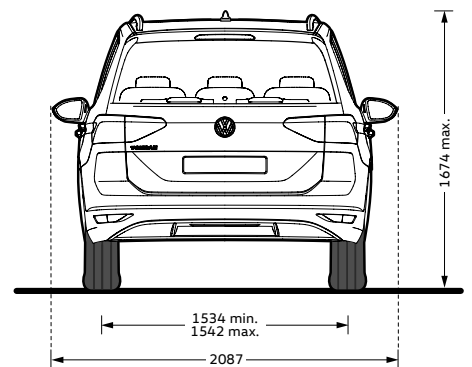

# Dimensioni

## Dimensioni esterne

|   |                  |
|---|------------------|
| Lunghezza senza / con gancio traino       | 4.527 / 4.536 mm |
| Larghezza                                 | 1.829 mm         |
| Larghezza inclusi specchietti retrovisori | 2.087 mm         |
| Altezza                                   | 1.674 mm         |
| Passo                                     | 2.786 mm         |
| Carreggiata anteriore                     | 1.561 - 1.569 mm |
| Carreggiata posteriore                    | 1.534 - 1.542 mm |

## Dimensioni interne

|  |          |
|--|----------|
| Larghezza abitacolo (sedili ant.)          | 1.490 mm |
| Larghezza abitacolo (sedili post.)         | 1.518 mm |
| Larghezza abitacolo (3° fila sedili post.) | 1.269 mm |
| Altezza abitacolo (sedili ant.)            | 1.064 mm |
| Altezza abitacolo (sedili post.)           | 979 mm   |
| Altezza abitacolo (3° fila sedili post.)   | 930 mm   |

## Diametro di sterzata

|                      |        |
|----------------------|--------|
| Diametro di sterzata | 11,5 m |
|----------------------|--------|