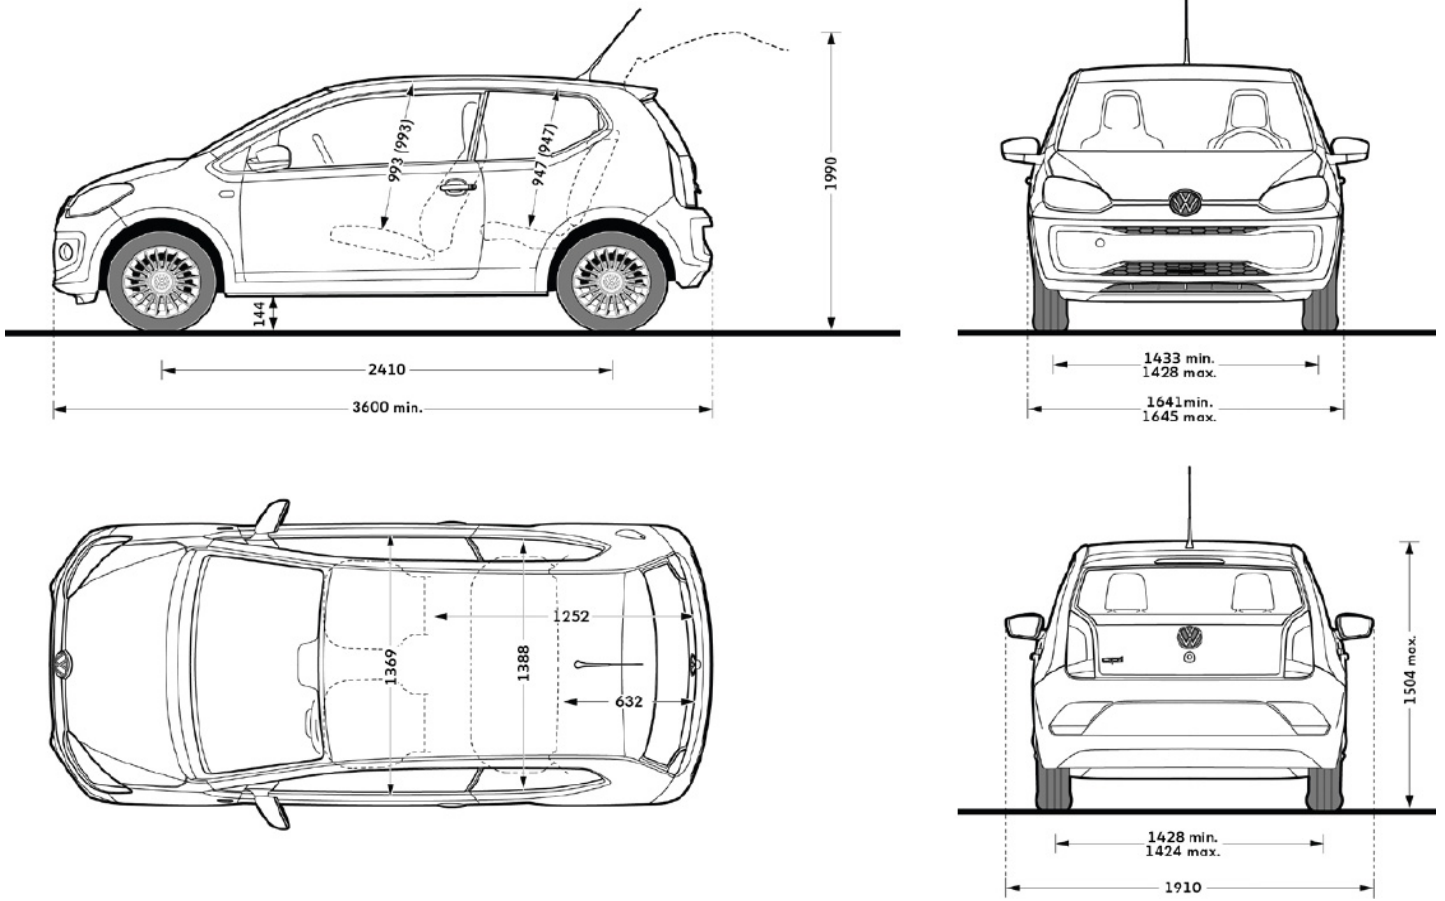

Dimensioni

Dimensioni esterne

Lunghezza	3.600 mm
Larghezza	1.641 - 1.645 mm
Larghezza inclusi specchietti retrovisori	1.910 mm
Altezza	1.492 - 1.504 mm
Passo	2.410 mm
Carreggiata anteriore	1.412 - 1.433 mm
Carreggiata posteriore	1.408 - 1.428 mm

Dimensioni interne

Larghezza abitacolo (sedili ant.)	1.369 mm
Larghezza abitacolo (sedili post.)	1.388 mm
Altezza abitacolo (sedili ant.)	993 mm
Altezza abitacolo (sedili post.)	947 mm

Dimensioni vano bagagli

Profondità	632 mm
Profondità con schienali abbattuti	1.252 mm
Larghezza interna fra i passaruota	1.003 mm
Capacità*	251 - 959 lt

Diametro di sterzata

Diametro di sterzata	9,8 m
----------------------	-------