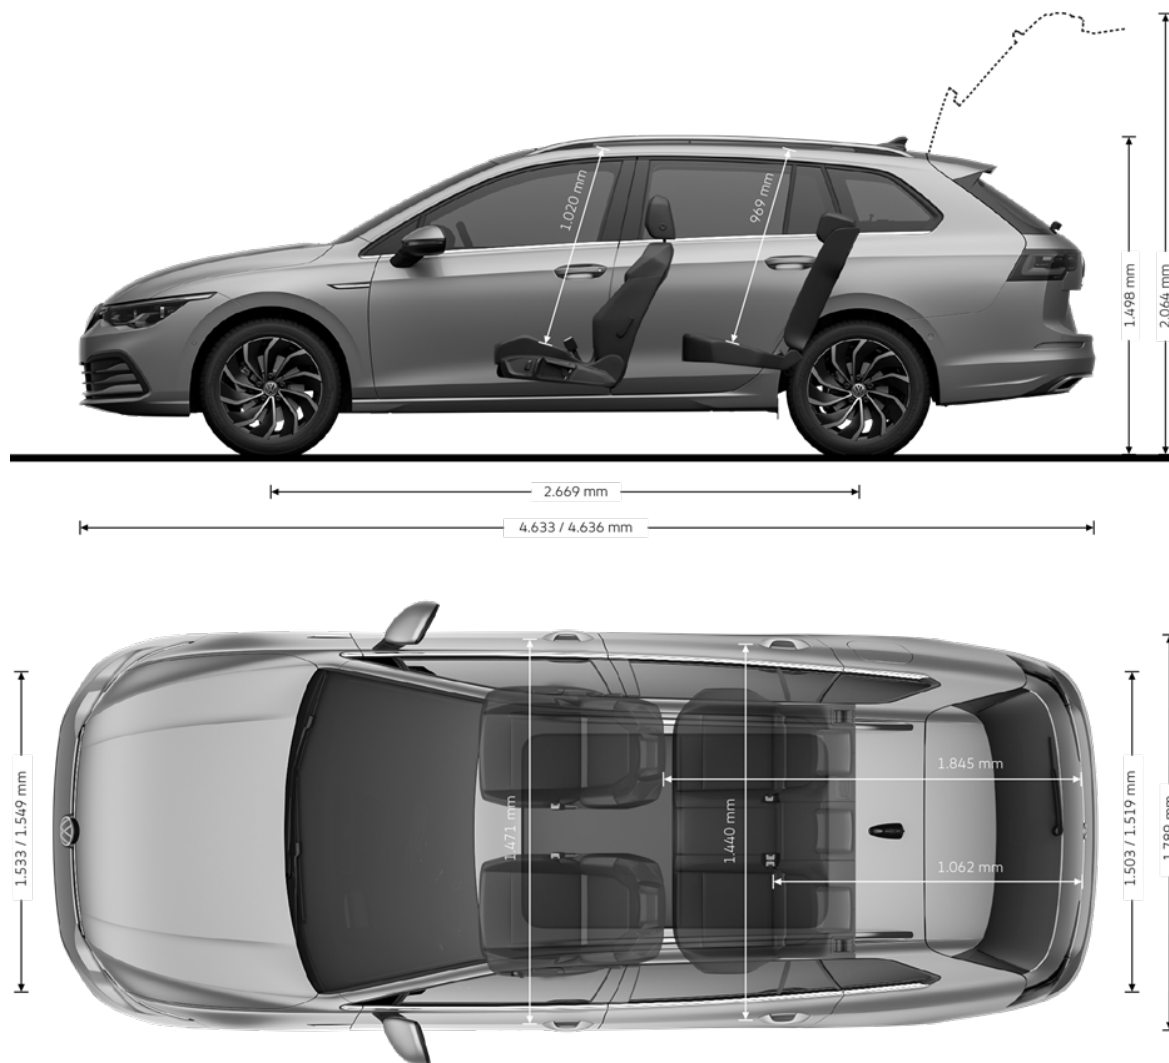

Dimensioni

Dimensioni esterne

	Golf 8 Variant	Golf 8 Variant Alltrack
Lunghezza senza / con gancio traino	4.633 / 4.636 mm	4.639 / 4.639 mm
Larghezza	1.789 mm	1.795 mm
Larghezza inclusi specchietti retrovisori	2.073 mm	2.073 mm
Altezza	1.498 mm	1.510 mm
Passo	2.669 mm	2.679 mm
Carreggiata anteriore	1.533 - 1.549 mm	1.540 - 1.548 mm
Carreggiata posteriore	1.504 - 1.520 mm	1.512 - 1.520 mm

Dimensioni interne

Larghezza abitacolo (sedili ant.)	1.471 mm	1.471 mm
Larghezza abitacolo (sedili post.)	1.440 mm	1.440 mm
Altezza abitacolo (sedili ant.)	1.020 mm	1.020 mm
Altezza abitacolo (sedili post.)	969 mm	969 mm

Dimensioni vano bagagli

Profondità	1.062 - 1.845 mm	1.062 - 1.845 mm
Profondità versione TGI	-	-
Larghezza interna fra i passaruota	1.000 mm	1.000 mm
Capacità	611 - 1.642 lt	611 - 1.642 lt
Capacità versione TGI	-	-

Diametro di sterzata

Diametro di sterzata	11,1 m	11,1 m