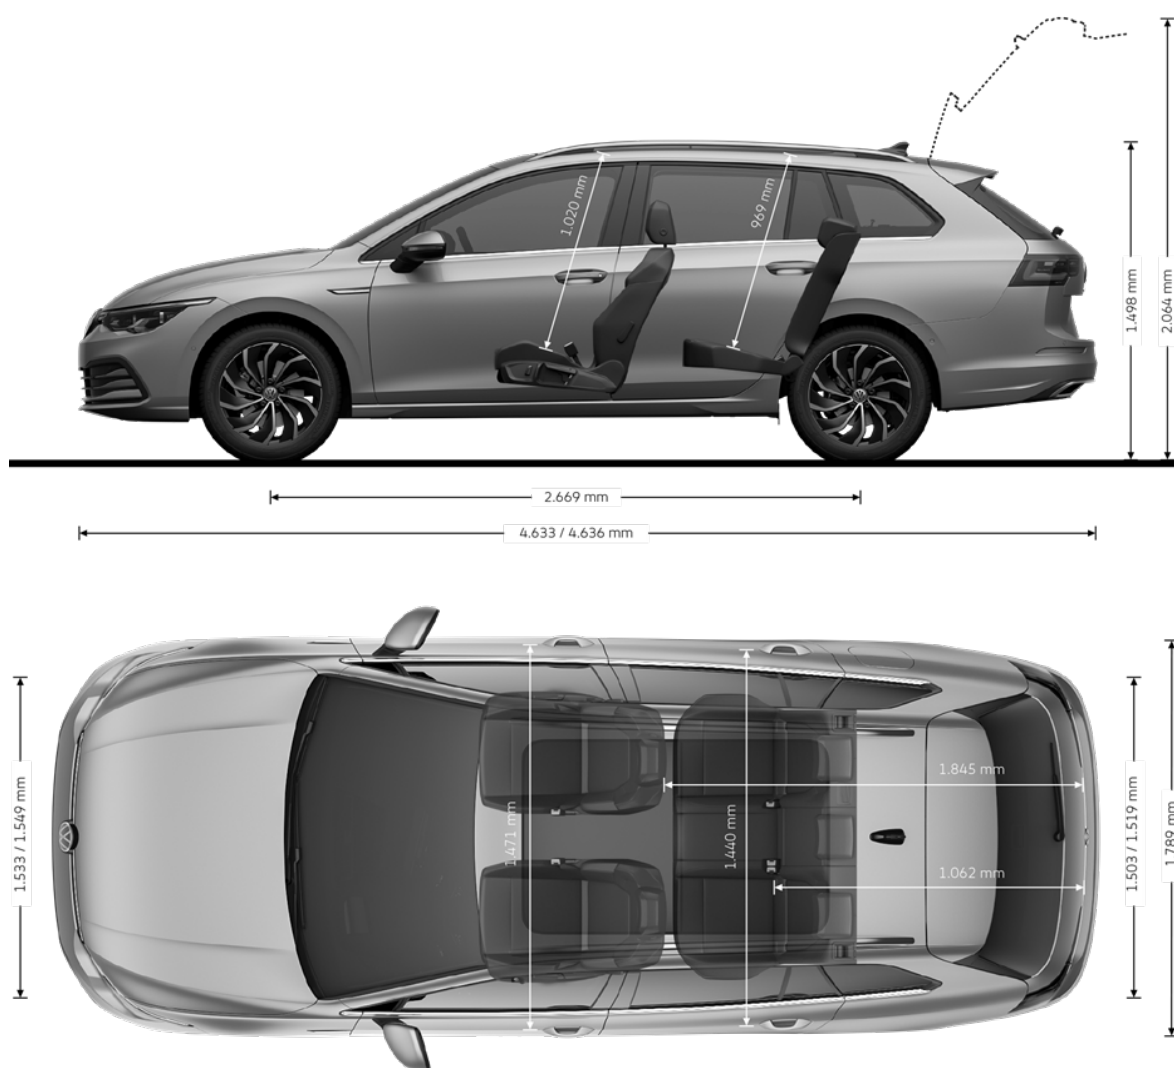

Dimensioni

Dimensioni esterne

	Golf 8 Variant	Golf 8 Variant Alltrack
Lunghezza senza / con gancio traino	4.633 / 4.636 mm	4.639 / 4.639 mm
Larghezza	1.789 mm	1.795 mm
Larghezza inclusi specchietti retrovisori	2.073 mm	2.073 mm
Altezza	1.498 mm	1.510 mm
Passo	2.669 mm	2.679 mm
Carreggiata anteriore	1.533 - 1.549 mm	1.540 - 1.548 mm
Carreggiata posteriore	1.504 - 1.520 mm	1.512 - 1.520 mm

Dimensioni interne

Larghezza abitacolo (sedili ant.)	1.471 mm	1.471 mm
Larghezza abitacolo (sedili post.)	1.440 mm	1.440 mm
Altezza abitacolo (sedili ant.)	1.020 mm	1.020 mm
Altezza abitacolo (sedili post.)	969 mm	969 mm

Dimensioni vano bagagli

Profondità	1.062 - 1.845 mm	1.062 - 1.845 mm
Profondità versione TGI	-	-
Larghezza interna fra i passaruota	1.000 mm	1.000 mm
Capacità	611 - 1.642 lt	611 - 1.642 lt
Capacità versione TGI	-	-

Diametro di sterzata

Diametro di sterzata	11,1 m	11,1 m