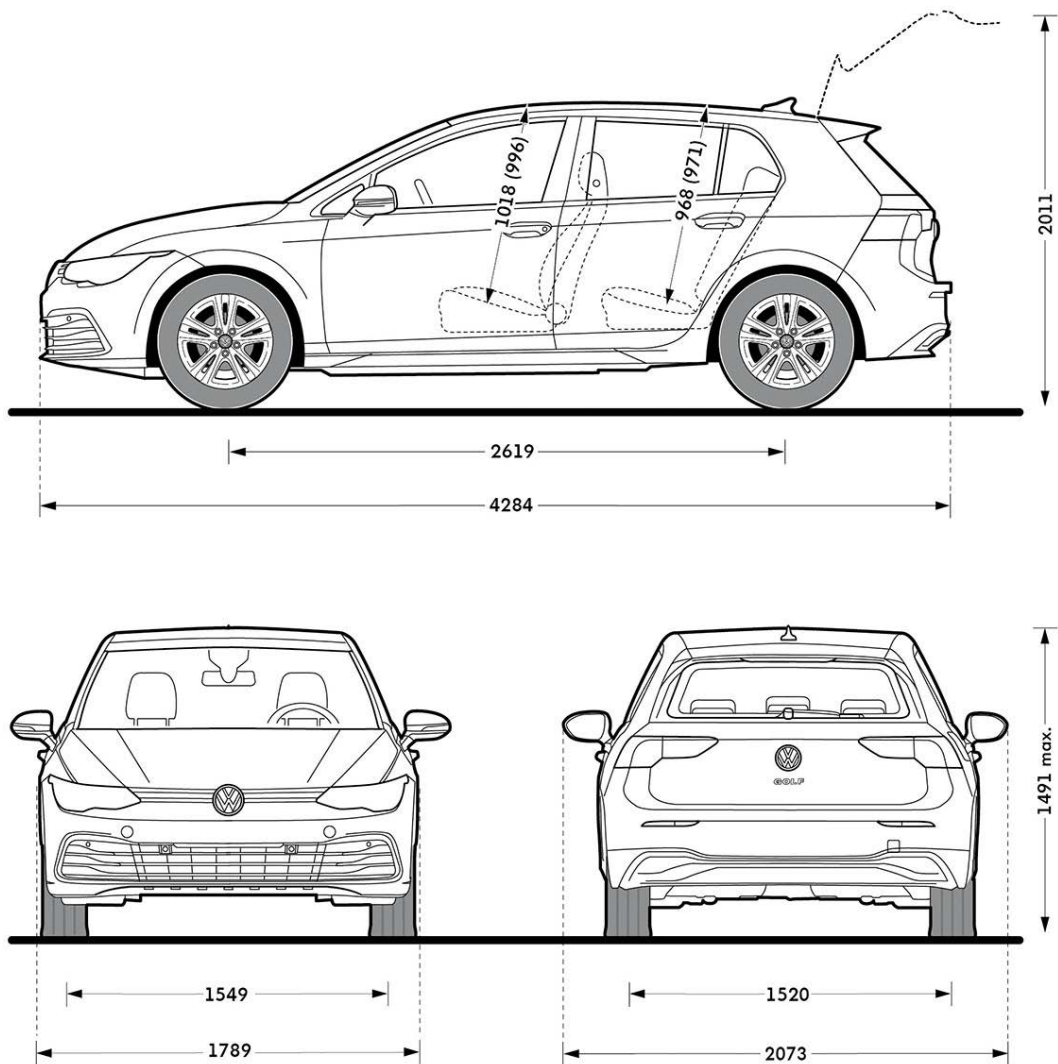

I tappeti sono sempre di colore nero.

Dimensioni

Dimensioni esterne

Lunghezza senza / con gancio traino	4.284 / 4.286 mm
Larghezza	1.789 mm
Larghezza inclusi specchietti retrovisori	2.073 mm
Altezza	1.491 mm
Passo	2.619 mm
Carreggiata anteriore	1.533 - 1.549 mm
Carreggiata posteriore	1.504 - 1.520 mm