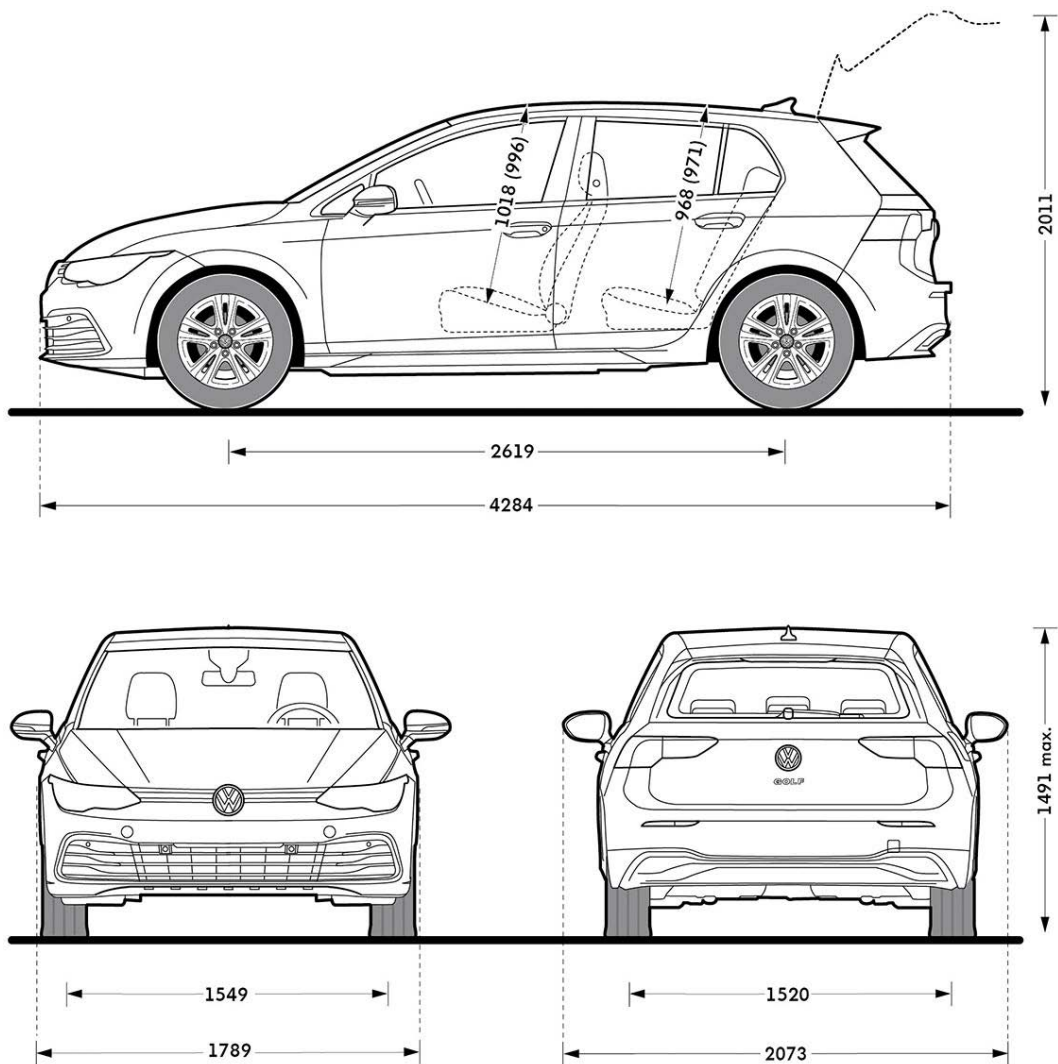

I tappeti sono sempre di colore nero.

Dimensioni

Dimensioni esterne

Lunghezza senza / con gancio traino	4.284 / 4.286 mm
Larghezza	1.789 mm
Larghezza inclusi specchietti retrovisori	2.073 mm
Altezza	1.491 mm
Passo	2.619 mm
Carreggiata anteriore	1.533 - 1.549 mm
Carreggiata posteriore	1.504 - 1.520 mm