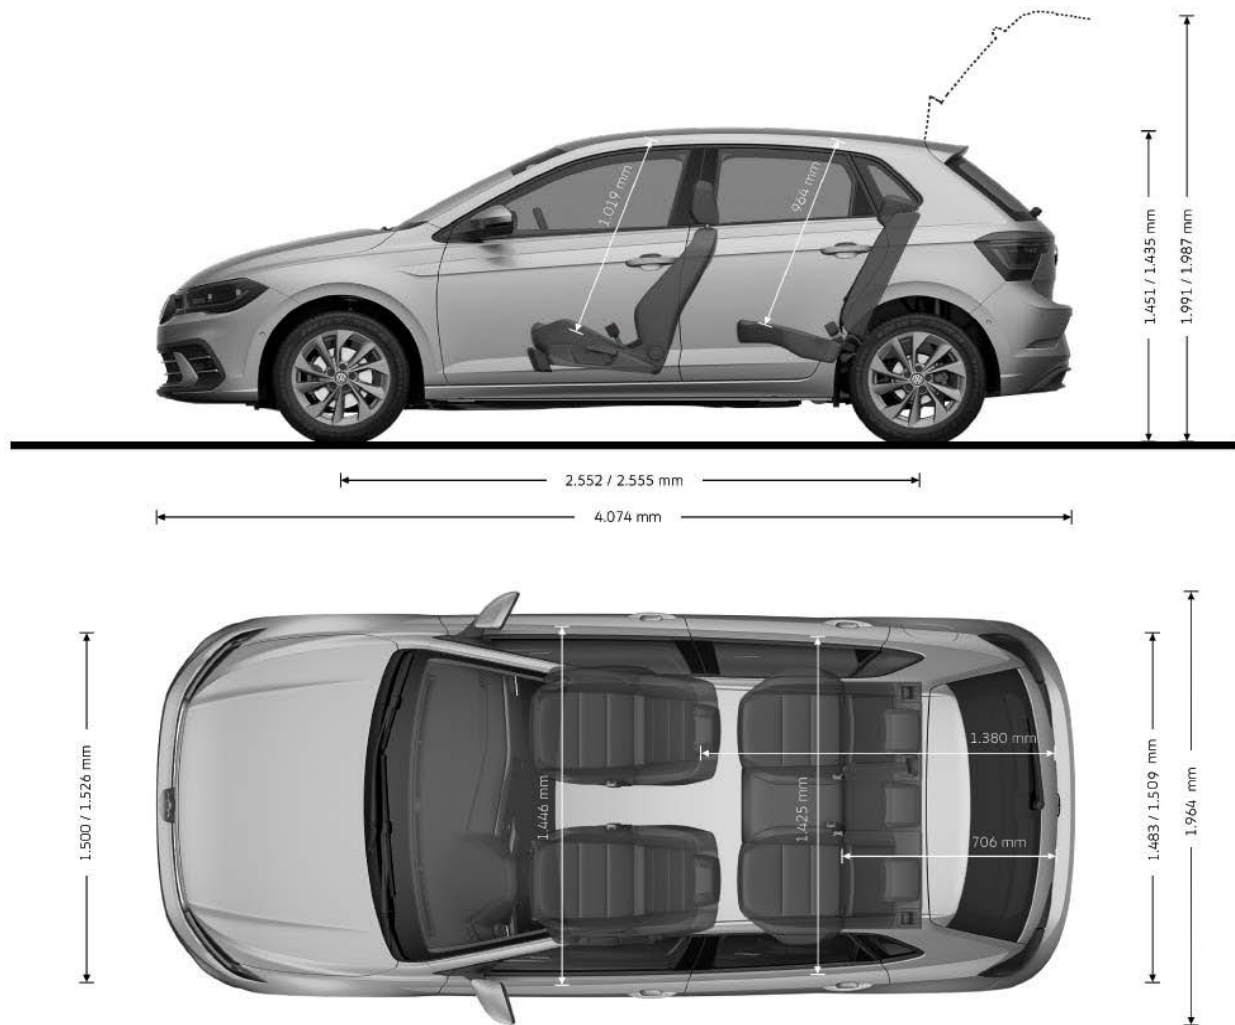

I tappeti sono sempre di colore nero.

Dimensioni

Dimensioni esterne

	Gamma	GTI
Lunghezza senza / con gancio traino	4.074 mm	4.074 mm
Larghezza	1.751 mm	1.751 mm
Larghezza inclusi specchietti retrovisori	1.964 mm	1.964 mm
Altezza (max.)	1.451 mm	1.431 mm
Passo	2.552 mm	2.549 mm
Carreggiata anteriore	1.500 / 1.526 mm	1.501 / 1.513 mm
Carreggiata posteriore	1.483 / 1.509 mm	1.484 / 1.496 mm