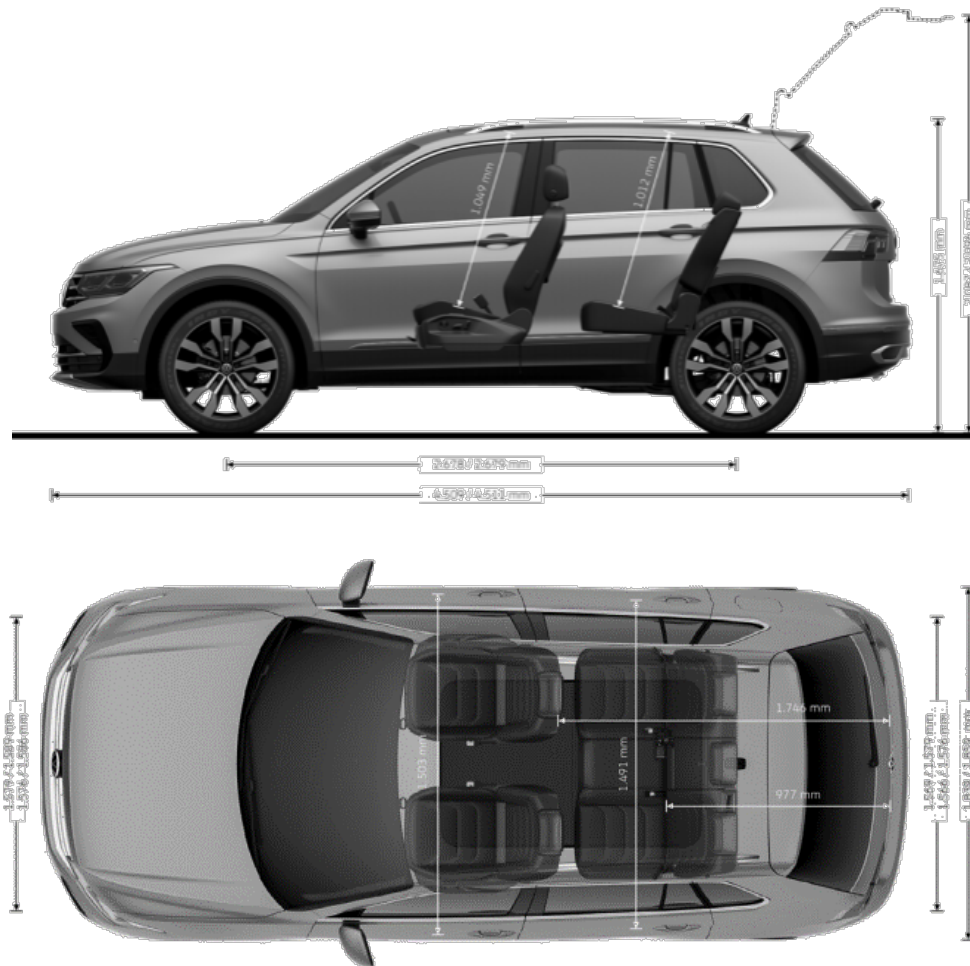

Nuova Tiguan - Anno Modello 2022 - Validità 01.12.2021

Dimensioni

Dimensioni esterne

Lunghezza senza / con gancio traino	4.509 / 4.629 mm
Larghezza	1.839 mm
Larghezza inclusi specchietti retrovisori	2.099 mm
Altezza	1.675 mm
Passo	2.681 mm
Carreggiata anteriore	1.579 - 1.589 mm
Carreggiata posteriore	1.566 - 1.579 mm
Altezza con portellone aperto	2.084 mm
Angolo di attacco / uscita	16,1° / 16,0°
Angolo di rampa	14,5°