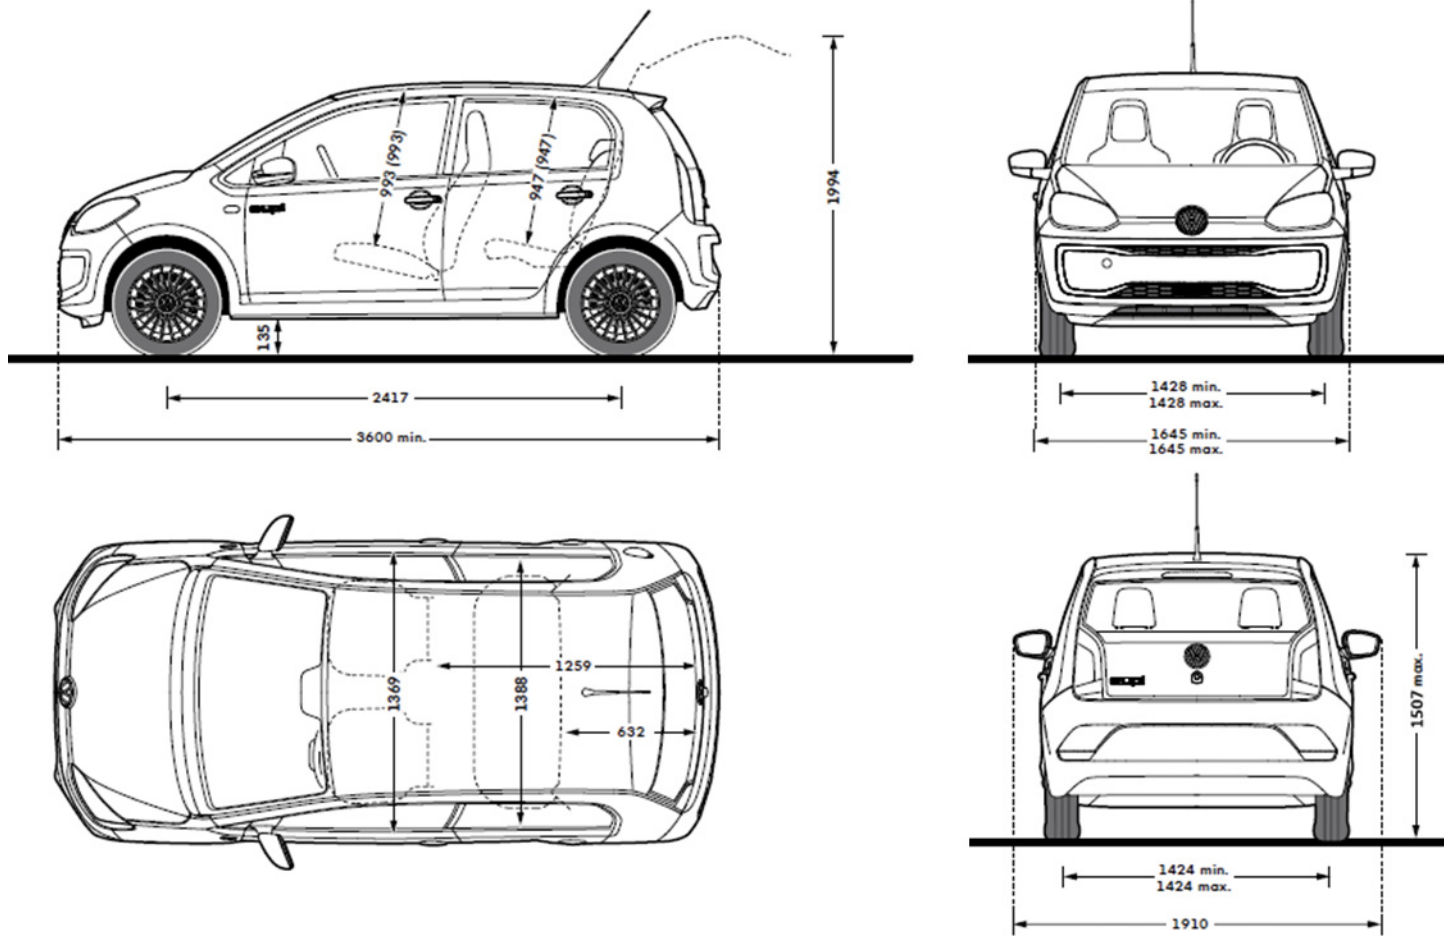

Dimensioni

Dimensioni esterne

Lunghezza	3.600 mm
Larghezza	1.645 mm
Larghezza inclusi specchietti retrovisori	1.910 mm
Altezza	1.507 mm
Passo	2.417 mm
Carreggiata anteriore	1.428 mm
Carreggiata posteriore	1.424 mm