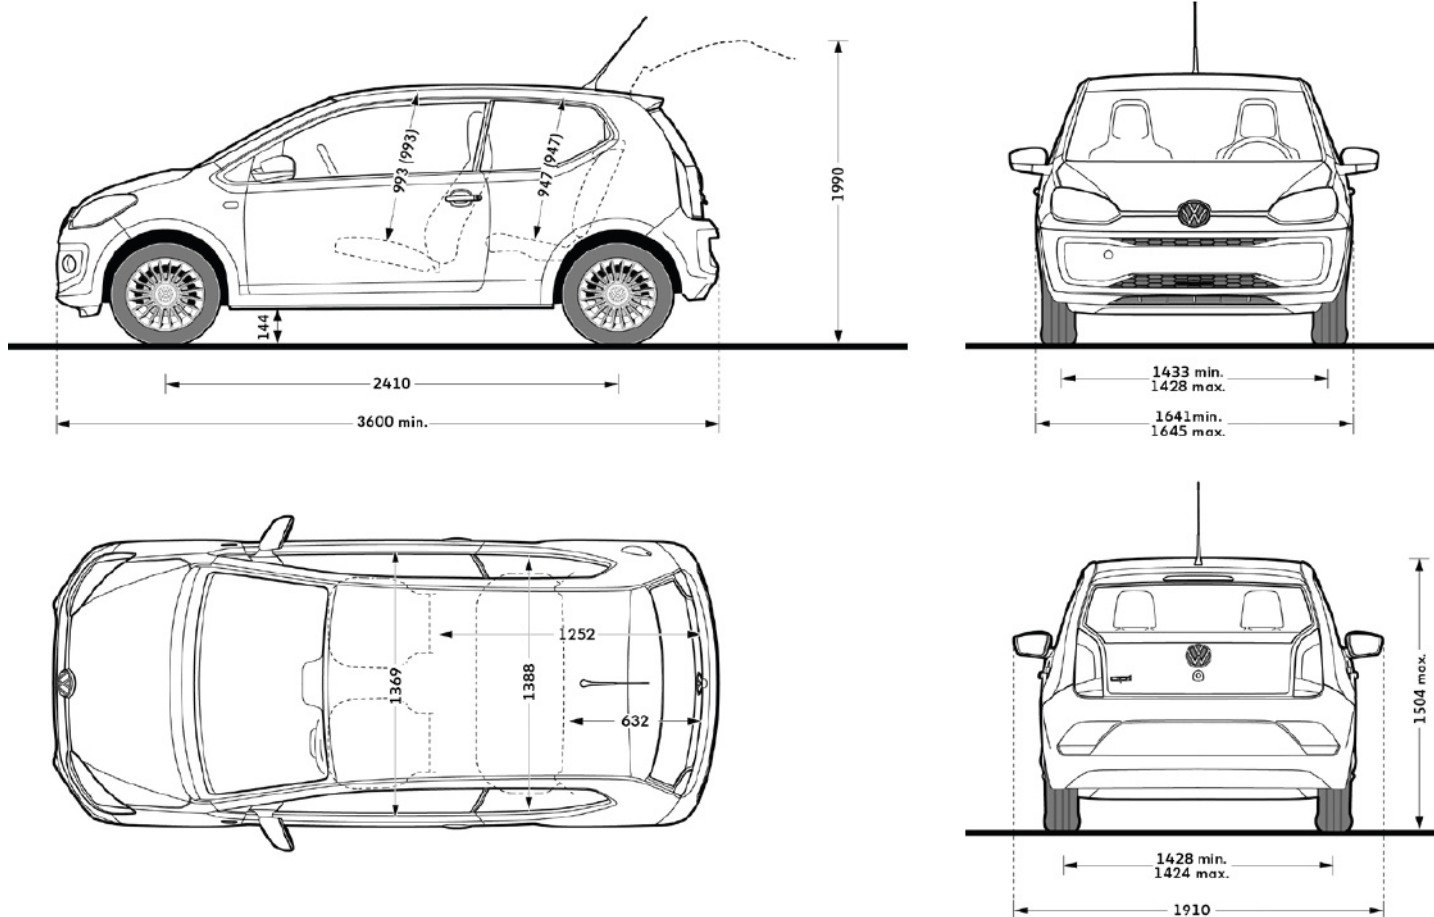

Dimensioni

Dimensioni esterne

Lunghezza	3.600 mm
Larghezza	1.641 - 1.645 mm
Larghezza inclusi specchietti retrovisori	1.910 mm
Altezza	1.492 - 1.504 mm
Passo	2.410 mm
Carreggiata anteriore	1.412 - 1.433 mm
Carreggiata posteriore	1.408 - 1.428 mm