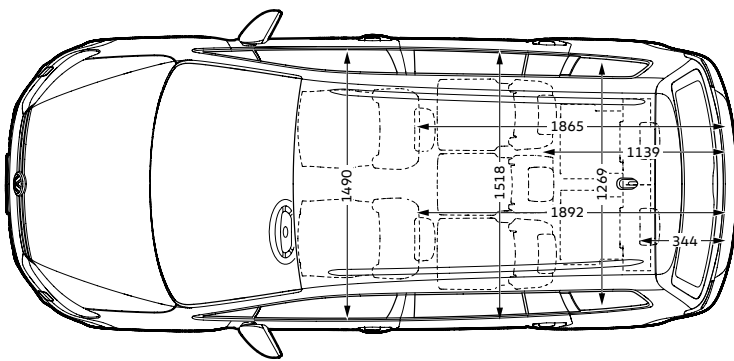

Dimensioni

Dimensioni esterne

Lunghezza senza / con gancio traino	4.527 / 4.536 mm
Larghezza	1.829 mm
Larghezza inclusi specchietti retrovisori	2.087 mm
Altezza	1.674 mm
Passo	2.786 mm
Carreggiata anteriore	1.561 - 1.569 mm
Carreggiata posteriore	1.534 - 1.542 mm