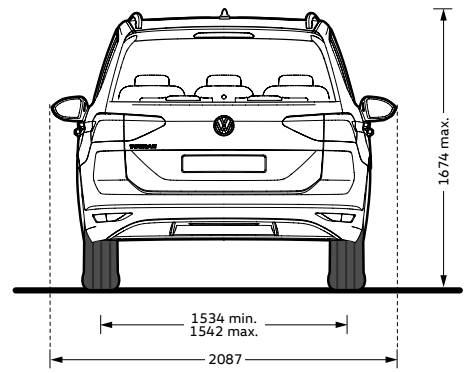

Dimensioni

Dimensioni esterne

Lunghezza senza / con gancio traino	4.527 / 4.536 mm
Larghezza	1.829 mm
Larghezza inclusi specchietti retrovisori	2.087 mm
Altezza	1.674 mm
Passo	2.786 mm
Carreggiata anteriore	1.561 - 1.569 mm
Carreggiata posteriore	1.534 - 1.542 mm