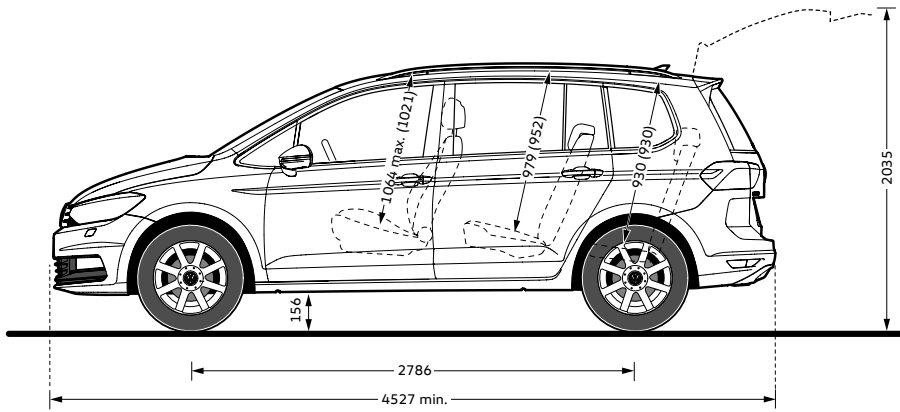

Dimensioni

Dimensioni esterne

Lunghezza senza / con gancio traino	4.527 / 4.536 mm
Larghezza	1.829 mm
Larghezza inclusi specchietti retrovisori	2.087 mm
Altezza	1.674 mm
Passo	2.786 mm
Carreggiata anteriore	1.561 - 1.569 mm
Carreggiata posteriore	1.534 - 1.542 mm