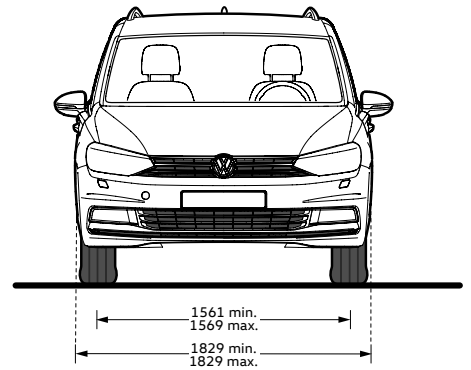

Dimensioni

Dimensioni esterne

Lunghezza senza / con gancio traino	4.527 / 4.536 mm
Larghezza	1.829 mm
Larghezza inclusi specchietti retrovisori	2.087 mm
Altezza	1.674 mm
Passo	2.786 mm
Carreggiata anteriore	1.561 - 1.569 mm
Carreggiata posteriore	1.534 - 1.542 mm