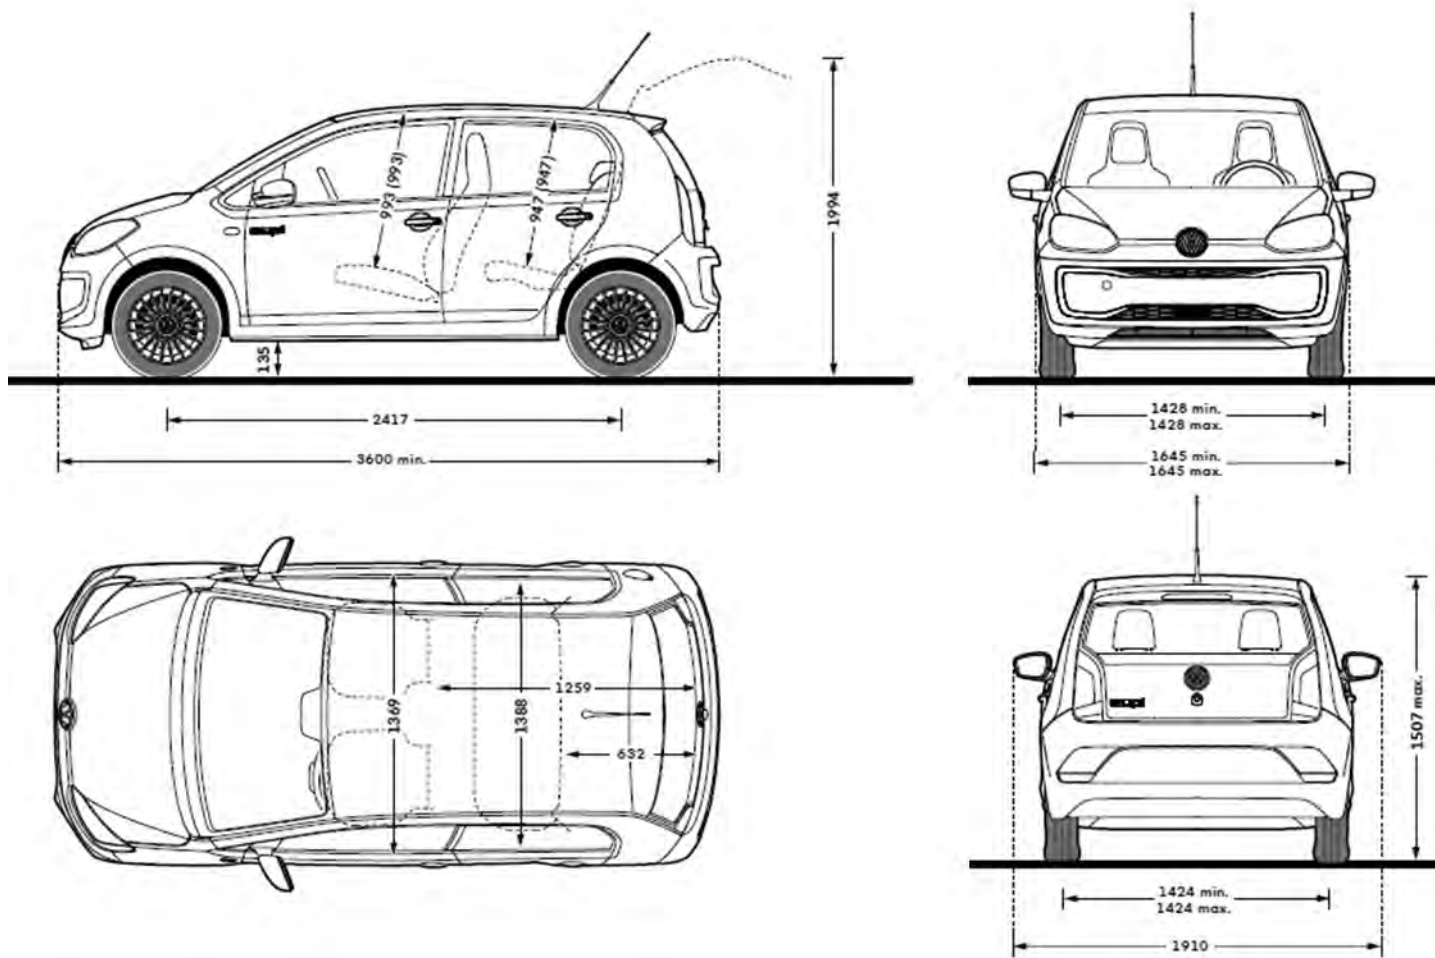

Cerchi

Serie e-up!
Cerchi in lega **BLADE** 5J x 15"
con pneumatici 165/65 R15"

Optional e-up!
Cerchi in lega **UPSILON** 6J x 16"
con pneumatici 185/50 R16"

Misure principali

Dimensioni esterne (mm)

Lunghezza	3.600
Larghezza	1.645
Larghezza inclusi specchietti retrovisori	1.910
Altezza	1.507
Passo	2.417
Carreggiata anteriore	1.428
Carreggiata posteriore	1.424

Dimensioni interne (mm)

Larghezza abitacolo (sedili ant.)	1.369
Larghezza abitacolo (sedili post.)	1.388
Altezza abitacolo (sedili ant.)	993
Altezza abitacolo (sedili post.)	947

Dimensioni vano bagagli (mm)