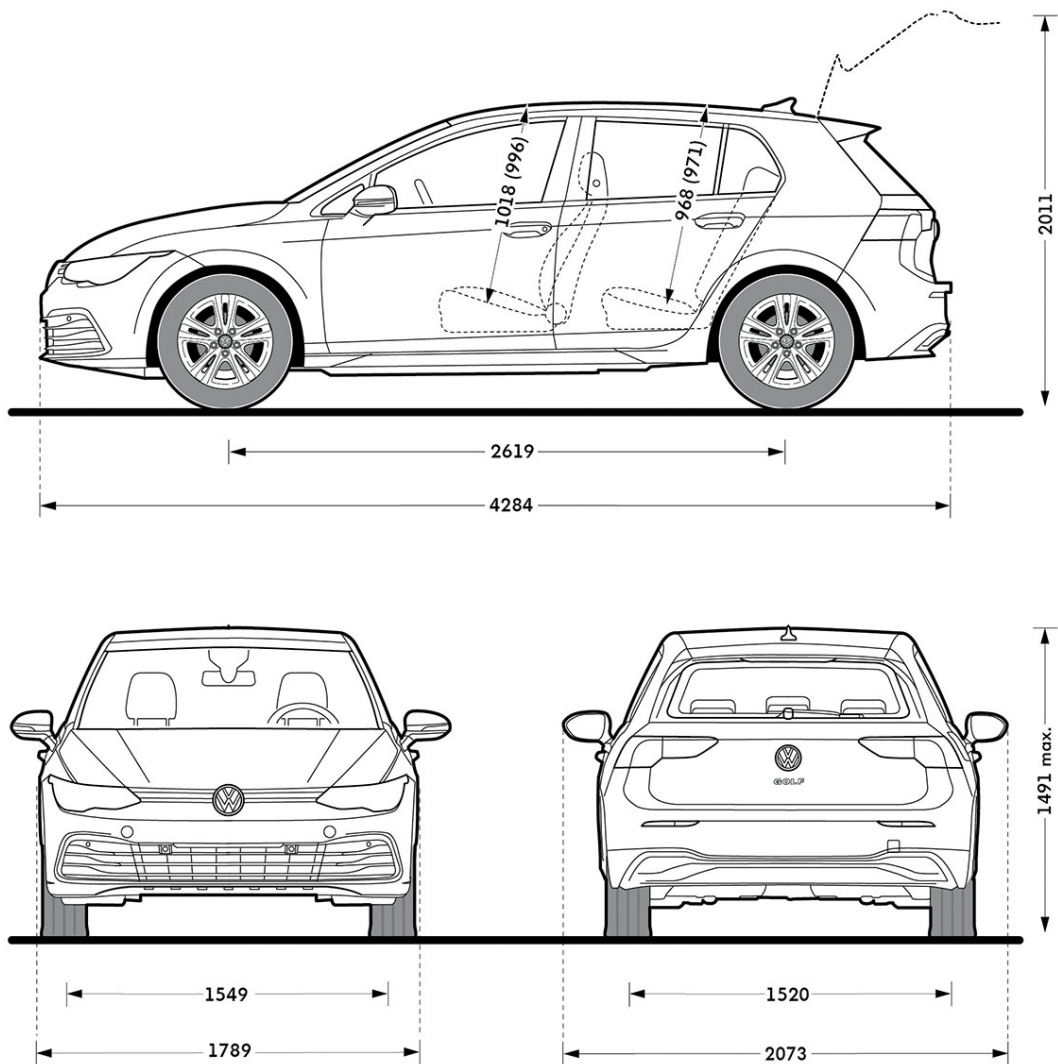

I tappeti sono sempre di colore nero.

Dimensioni

Dimensioni esterne

Lunghezza senza / con gancio traino	4.284 / 4.286 mm
Larghezza	1.789 mm
Larghezza inclusi specchietti retrovisori	2.073 mm
Altezza	1.491 mm
Passo	2.619 mm
Carreggiata anteriore	1.533 - 1.549 mm
Carreggiata posteriore	1.504 - 1.520 mm