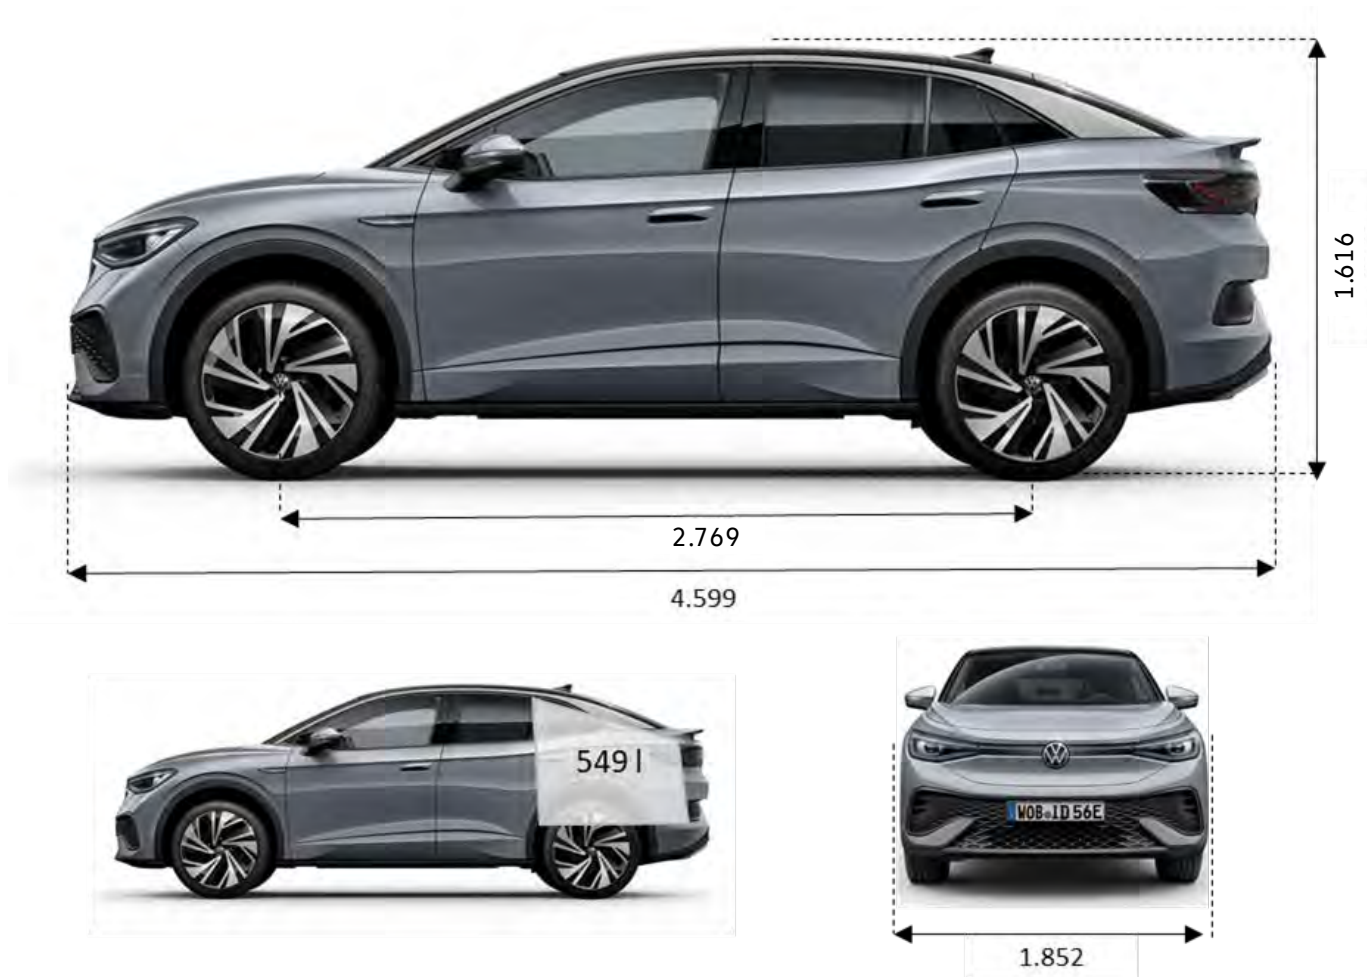

I tappeti sono sempre di colore nero.

Dimensioni

(i dati in figura si riferiscono alle versioni Pro Performance)

Dimensioni esterne

I valori tra parentesi si riferiscono alla versione GTX

Lunghezza	4.599 mm
Larghezza	1.852 mm
Larghezza inclusi specchietti retrovisori	2.108 mm
Altezza	1.616 mm
Passo	2.769 (2.770) mm