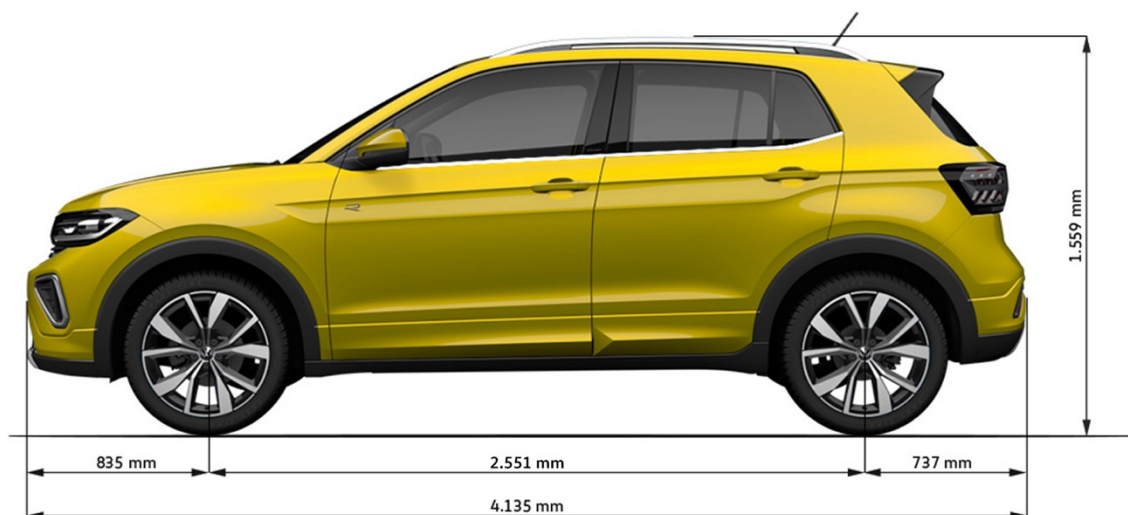

Note: ● di serie ○ a pagamento - non fornibile ○ fornibile senza sovrapprezzo

Nuova T-Cross - Anno Modello 2024 - Validità 03.01.2024

Dimensioni

Dimensioni esterne

Lunghezza	4.135 mm
Larghezza	1.760 mm
Larghezza inclusi specchietti retrovisori	1.977 mm
Altezza	1.559 mm
Passo	2.551 mm
Carreggiata anteriore	1.526 - 1.534 mm
Carreggiata posteriore	1.508 - 1.516 mm